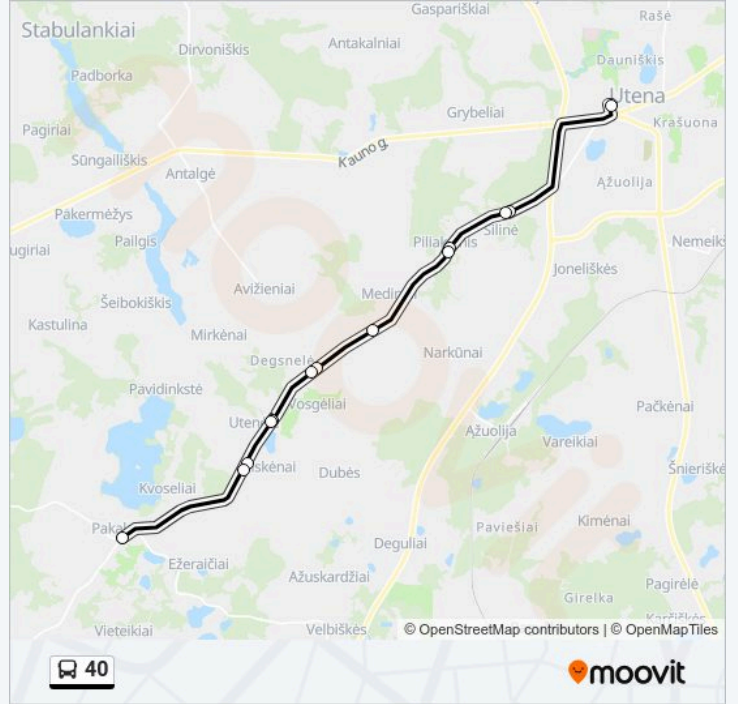

40 autobusas tvarkaraščiai ir maršrutų žemėlapiai prieinami autonominiu režimu PDF formatu moovitapp.com svetainėje. Pasinaudokite Moovit App, kad pamatytumėte atvykimo laikus gyvai, traukinių ar metro tvarkaraščius, ir detalius krypčių nurodymus visam viešajam transportui Vilnius mieste.

© 2024 Moovit - Visos teisės saugomos