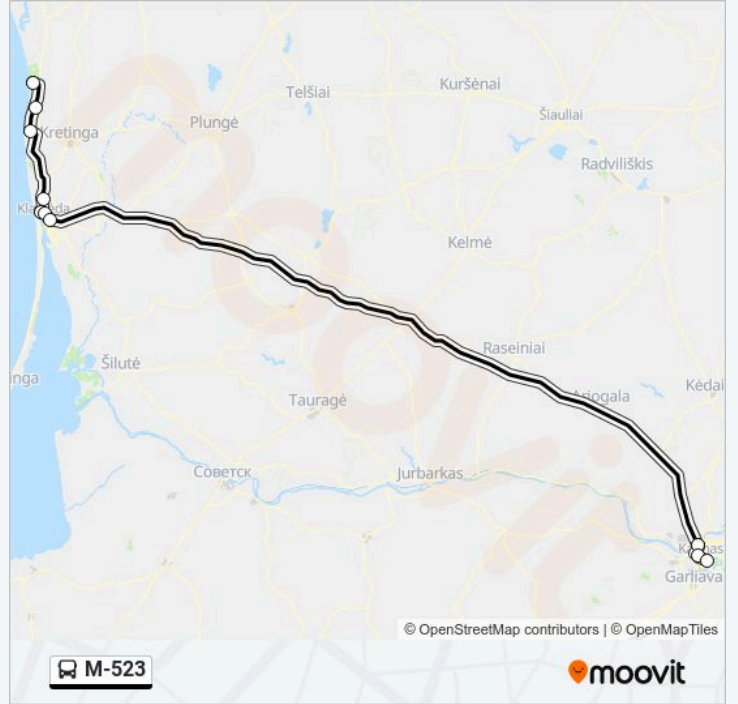

M-523

Gauti Programėlę

M-523 autobusas maršrutas turi vieną kryptį. Reguliariomis darbo dienomis, darbo valandos yra:

(1) : 06:05 - 12:30

Naudokite Moovit App, kad rastumėte artimiausią M-523 autobusas stotelę netoliese ir kada atvyksta kitas M-523 autobusas.

Kryptis:

9 stotelė

[PERŽIŪRĖTI MARŠRUTO TVARKARAŠTĮ](#)

Šventoji

Aerouostas

Palangos Autobusų Stotis

Miesto Ligoninė

Universiteto

Klaipėdos Autobusų Stotis

Šilainių Poliklinika

Kauno Pilis

Kauno Autobusų Stotis

M-523 autobusas grafikas

maršruto grafikas:

pirmadienis	06:05 - 12:30
antradienis	06:05 - 12:30
trečiadienis	06:05 - 12:30
ketvirtadienis	06:05 - 12:30
penktadienis	06:05 - 12:30
šeštadienis	06:05 - 12:30
sekmadienis	06:05 - 12:30

M-523 autobusas informacija

Kryptis:

Stotelės: 9

Kelionės trukmė: 220 min

Maršruto apžvalga:

M-523 autobusas tvarkaraščiai ir maršrutų žemėlapiai prieinami autonominiu režimu PDF formatu moovitapp.com svetainėje. Pasinaudokite Moovit App, kad pamatytumėte atvykimo laikus gyvai, traukinių ar metro tvarkaraščius, ir detalius kryptių nurodymus visam viešajam transportui Vilnius mieste.