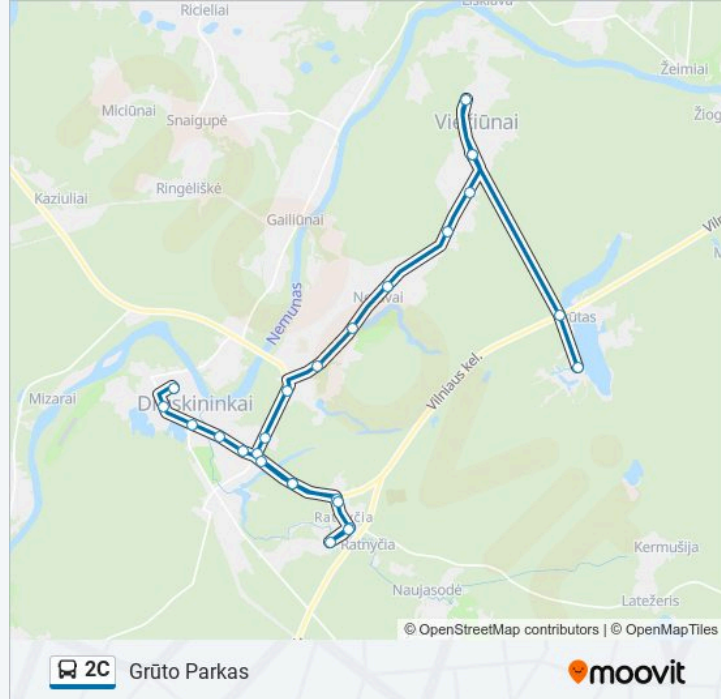

Viečiūnai

"Papartis"

Viečiūnai

Grūtas

Grūto Parkas

Kryptis: Laisvės Aikštė

25 stotelė

[PERŽIŪRĖTI MARŠRUTO TVARKARAŠTĮ](#)

Grūto Parkas

Grūtas

Viečiūnai

"Papartis"

Viečiūnai

Viečiūnai

Viečiūnai

Neravai

"Dainava"

Merkinės

Melnyčėlė

Bendruomenės Centras

Degalinė

"Girios Aidas"

Ratnyčios

Saulėtekio

Smiltynų

Saulėtekio

2C autobusas grafikas

Laisvės Aikštė maršruto grafikas:

pirmadienis	Neveikia
antradienis	Neveikia
trečiadienis	Neveikia
ketvirtadienis	Neveikia
penktadienis	Neveikia
šeštadienis	09:20 - 11:45
sekmadienis	Neveikia

2C autobusas informacija

Kryptis: Laisvės Aikštė

Stotelės: 25

Kelionės trukmė: 45 min

Maršruto apžvalga: