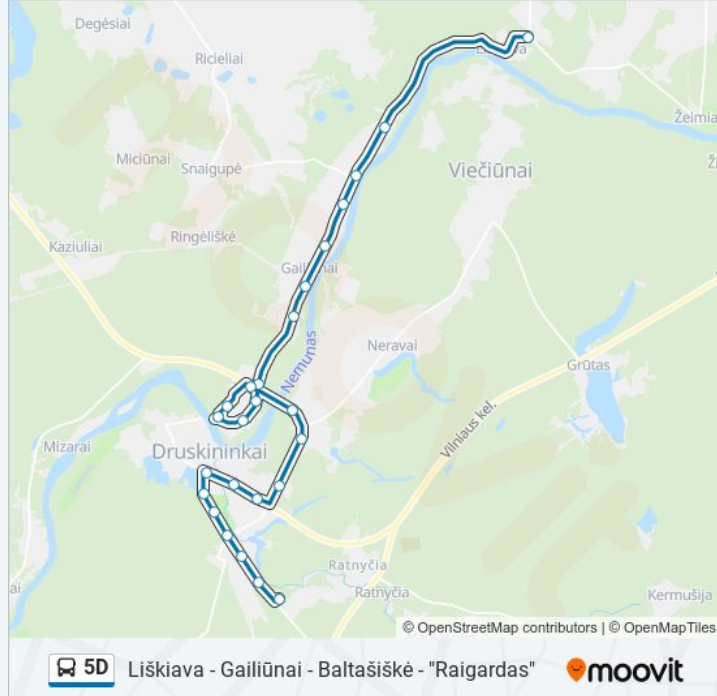

Gailiūnai I

Gailiūnai

Gailiūnai III

Gailiūnai IV

Gailiūnai V

Gailiūnai VI

Liškiava

5D autobusas tvarkaraščiai ir maršrutų žemėlapiai prieinami autonominiu režimu PDF formatu moovitapp.com svetainėje. Pasinaudokite [Moovit App](#), kad pamatytumėte atvykimo laikus gyvai, traukinių ar metro tvarkaraščius, ir detalius kryptių nurodymus visam viešajam transportui Vilnius mieste.

[Apie Moovit](#) • [MaaS sprendimai](#) • [Palaikomos šalys](#) • [Mooviter bendruomenė](#)

© 2024 Moovit - Visos teisės saugomos

Peržiūrėti atvykimo laikus gyvai