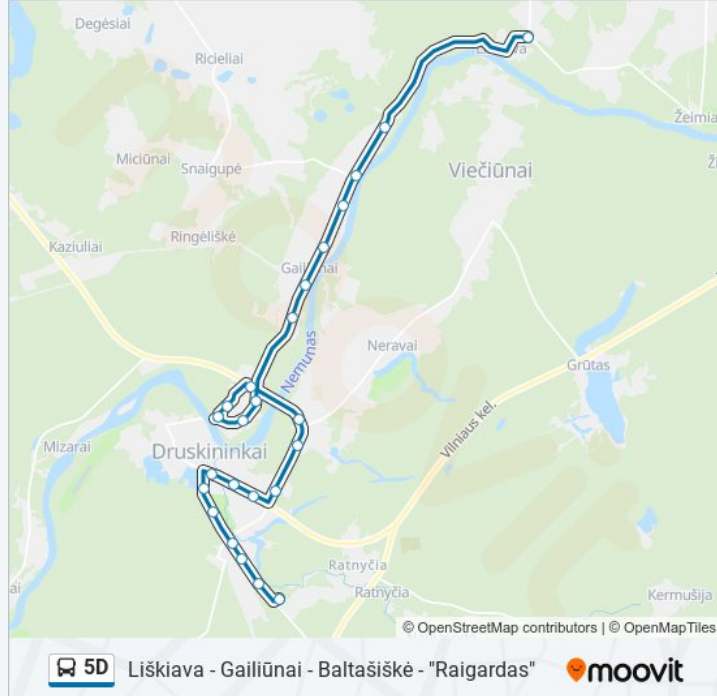

Turgus

"Pavasaris"

"Aidas"

Autobusų Stotis

Turizmo Centras

Baravykų

5D autobusas grafikas

"Raigardas" maršruto grafikas:

Amatų Mokykla

Pramonės

"Raigardas"

Kryptis: Liškiava

25 stotelė

[PERŽIŪRĖTI MARŠRUTO TVARKARAŠTĮ](#)

"Raigardas"

Pramonės