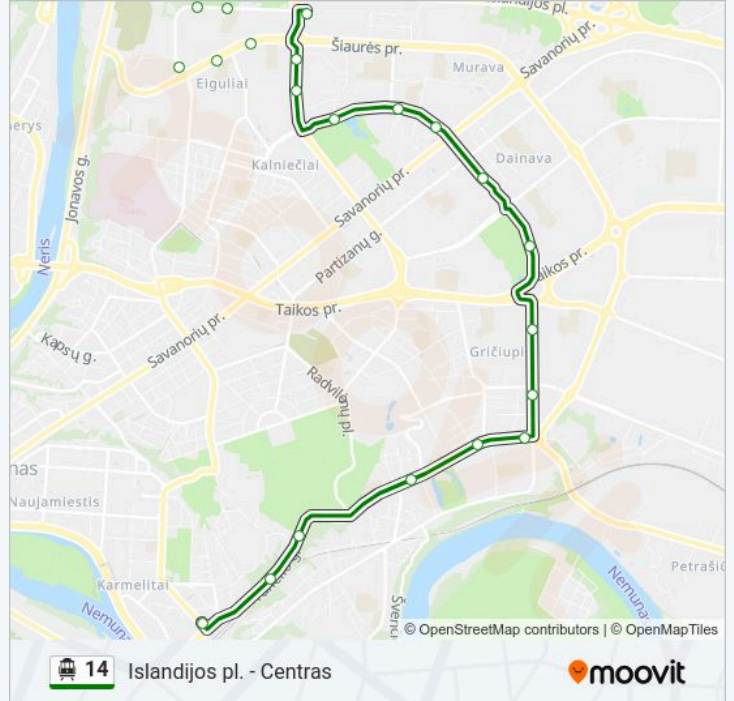

Pėsčiųjų Tiltas

Šiaurės Pr.

Ukmergės G.

Ašigalio G.

S. Žukausko G.

Eiguliai

Čečėnijos Aikštė

V. Landsbergio-Žemkalnio G.

Dainų Slėnis

Viadukas

Geležinkelio Stotis

14 Troleibusas grafikas

Centras maršruto grafikas:

pirmadienis	04:17 - 22:23
antradienis	04:17 - 22:23
trečiadienis	04:17 - 22:23
ketvirtadienis	04:17 - 22:23
penktadienis	04:17 - 22:23
šeštadienis	05:26 - 22:34
sekmadienis	05:26 - 22:34

14 Troleibusas informacija**Kryptis:** Centras**Stotelės:** 21**Kelionės trukmė:** 33 min**Maršruto apžvalga:**

Kryptis: Islandijos Pl.

26 stotelė

[PERŽIŪRĖTI MARŠRUTO TVARKARAŠTĮ](#)

Geležinkelio Stotis

Autobusų Stotis

14 Troleibusas informacija

Kryptis: Islandijos Pl.

Stotelės: 26

Kelionės trukmė: 39 min

Maršruto apžvalga:

Eiguliai

S. Žukausko G.

Ašigalio G.