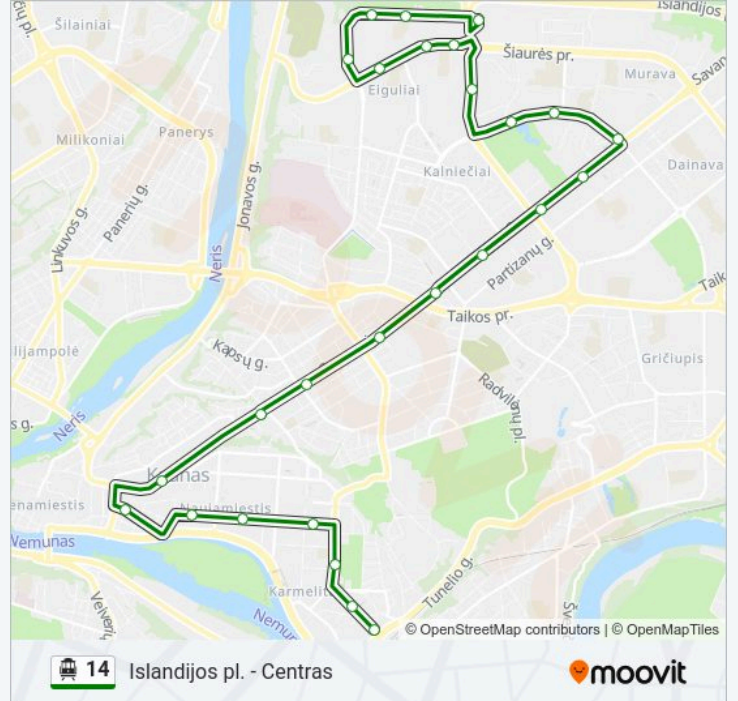

14 Troleibusas informacija

Kryptis: Islandijos Pl.

Stotelės: 26

Kelionės trukmė: 39 min

Maršruto apžvalga:

Eiguliai

S. Žukausko G.

Ašigalio G.

Ukmergės G.

Šiaurės Pr.

Pėsčiųjų Tiltas

„Pilėnų“ Progimnazija

Islandijos Pl.

14 Troleibusas tvarkaraščiai ir maršrutų žemėlapiai prieinami autonominiu režimu PDF formatu moovitapp.com svetainėje. Pasinaudokite Moovit App, kad pamatytumėte atvykimo laikus gyvai, traukinių ar metro tvarkaraščius, ir detalius kryptių nurodymus visam viešajam transportui Vilnius mieste.