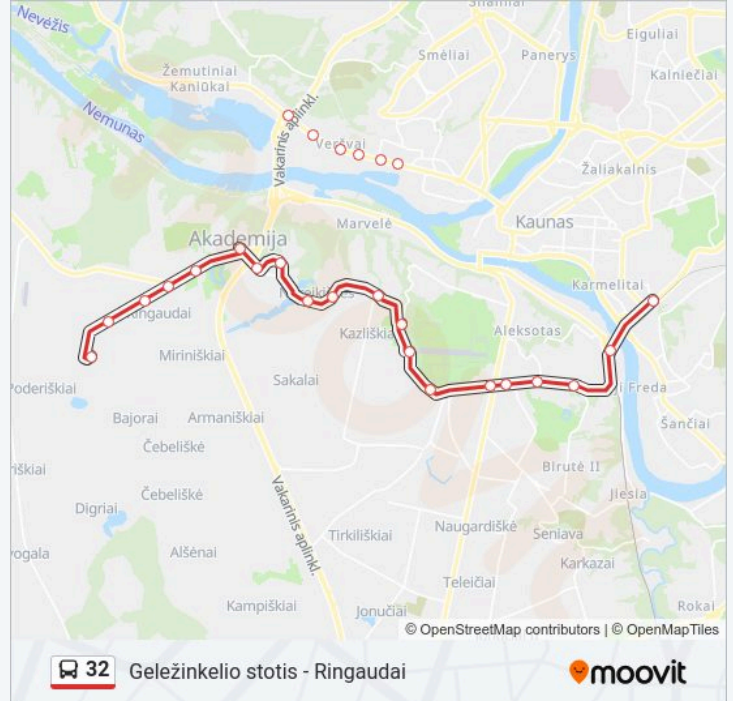

32 autobusas informacija

Kryptis: Ringaudai

Stotelės: 20

Kelionės trukmė: 28 min

Maršruto apžvalga:

Ringaudai

Tabariškiai

32 autobusas tvarkaraščiai ir maršrutų žemėlapiai prieinami autonominiu režimu PDF formatu moovitapp.com svetainėje. Pasinaudokite Moovit App, kad pamatytumėte atvykimo laikus gyvai, traukinių ar metro tvarkaraščius, ir detalius krypčių nurodymus visam viešajam transportui Vilnius mieste.

© 2024 Moovit - Visos teisės saugomos