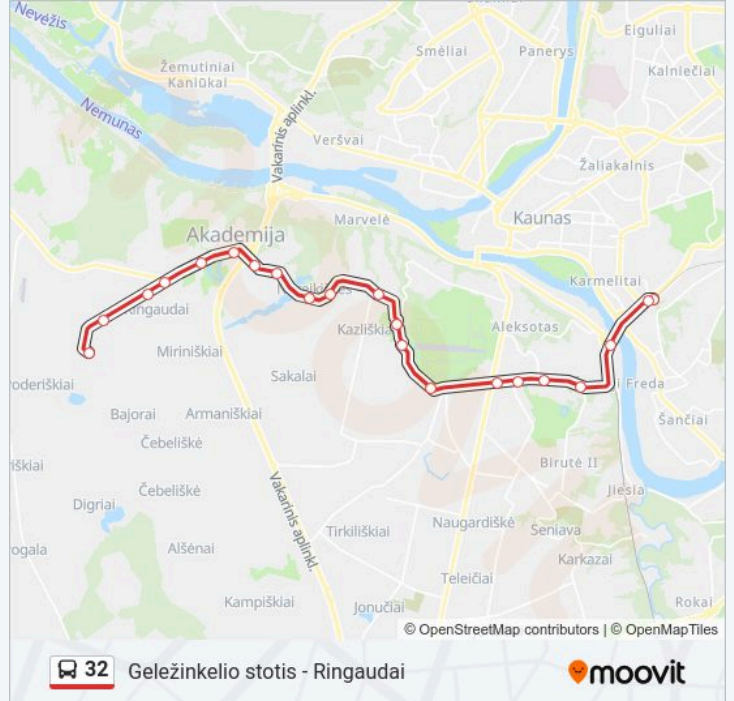

32

Geležinkelio stotis - Ringaudai

Gauti Programėlę

32 autobusas maršrutas (Geležinkelio stotis - Ringaudai) turi 2 kryptis. Reguliariomis darbo dienomis, darbo valandos yra:

(1) Geležinkelio Stotis: 05:15 - 21:47(2) Ringaudai: 04:55 - 22:30

Naudokite Moovit App, kad rastumėte arčiausią 32 autobusas stotelę netoliese ir kada atvyksta kitas 32 autobusas.

Kryptis: Geležinkelio Stotis

21 stotelė

[PERŽIŪRĖTI MARŠRUTO TVARKARAŠTĮ](#)

Tabariškiai
Ringaudai
Ringaudų Pradinė Mokykla
Gėlių G.
Varžupio G.
Akademijos Miestelis
Universiteto Bendrabučiai
Universiteto G.
Noreikiškės
Kauno Šiltadaržiai
Stirny G.
1-Ojo Forto G.
Pakalnės G.
Suvalkiečių G.
Europos Pr.
Bitininkų G.
Ž. E. Žilibero G.
Vinčių G.
M. K. Čiurlionio Tiltas
Geležinkelio Stotis
Geležinkelio Stotis

32 autobusas grafikas

Geležinkelio Stotis maršruto grafikas:

pirmadienis	05:15 - 21:47
antradienis	05:15 - 21:47
trečiadienis	05:15 - 21:47
ketvirtadienis	05:15 - 21:47
penktadienis	05:15 - 21:47
šeštadienis	06:33 - 20:53
sekmadienis	06:33 - 20:53

32 autobusas informacija

Kryptis: Geležinkelio Stotis

Stotelės: 21

Kelionės trukmė: 29 min

Maršruto apžvalga:

Kryptis: Ringaudai

20 stotelė

[PERŽIŪRĖTI MARŠRUTO TVARKARAŠTĮ](#)