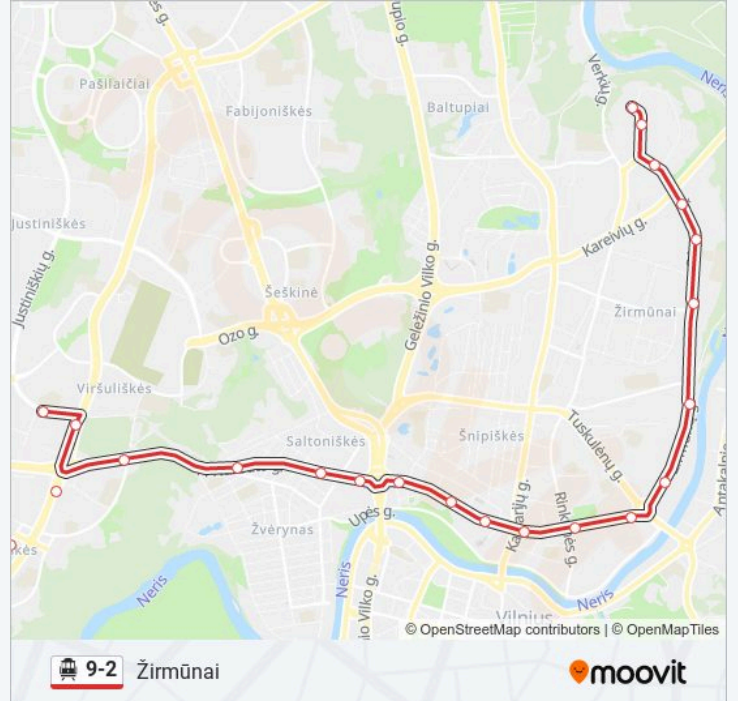

Žirmūnai

Kareivių St.

Žirmūnų Seniūnija

Šaltinėlio St.

Žirmūnų Žiedas

9-2 Troleibusas tvarkaraščiai ir maršrutų žemėlapiai prieinami autonominiu režimu PDF formatu moovitapp.com svetainėje. Pasinaudokite Moovit App, kad pamatytumėte atvykimo laikus gyvai, traukinių ar metro tvarkaraščius, ir detalius kryptių nurodymus visam viešajam transportui Vilnius mieste.

© 2024 Moovit - Visos teisės saugomos