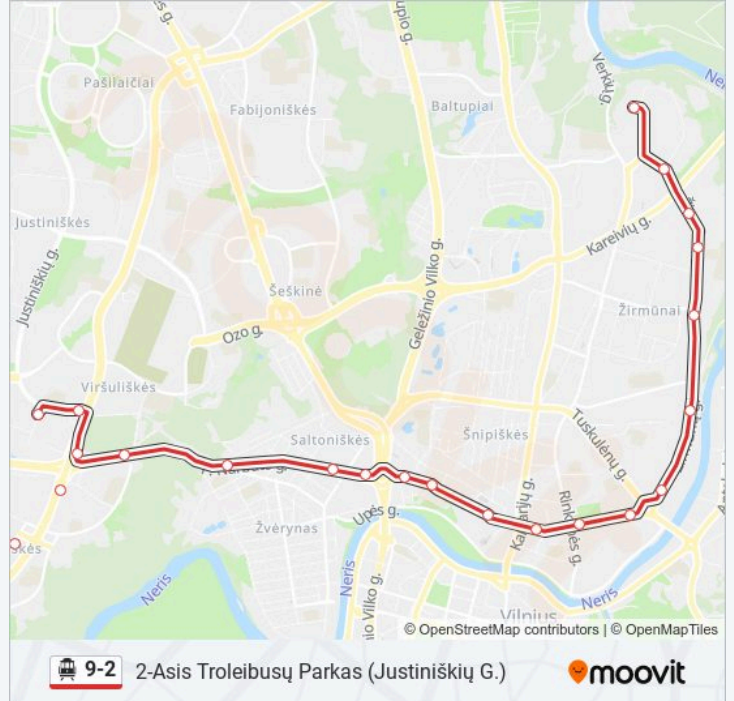

9-2 Troleibusas informacija

Kryptis: 2-Asis Troleibusų Parkas (Justiniškių G.)

Stotelės: 20

Kelionės trukmė: 12 min

Maršruto apžvalga:

Spaudos Rūmai

Viršilių St.

Kryptis: Karoliniškės

23 stotelė

[PERŽIŪRĖTI MARŠRUTO TVARKARAŠTĮ](#)

Šaltinėlio St.

Žirmūnų Seniūnija

Kareivių St.

Žirmūnai

Šiaurės Miestelis

Minties St.