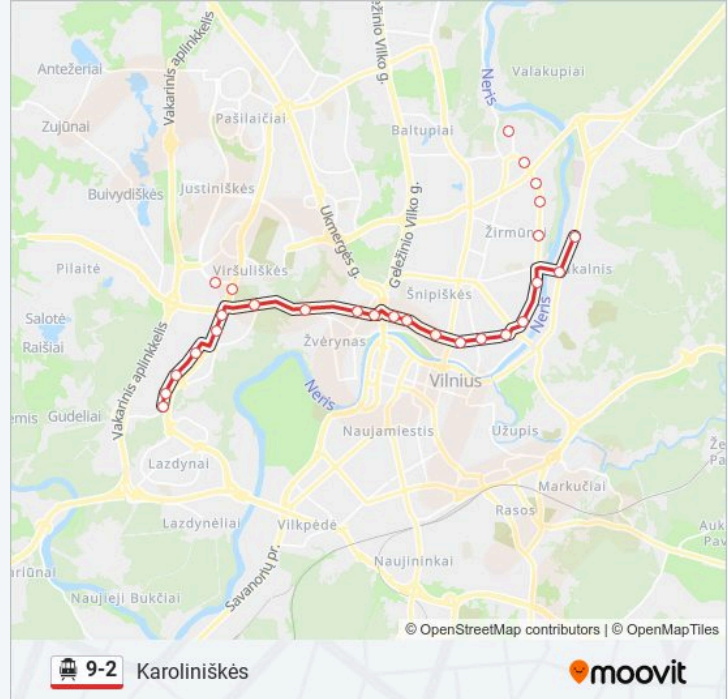

Laisvės Prospektas

Karoliniškių Poliklinika

Ugniagesių St.

Atminties St.

Pasakų Parkas

Kryptis: Žirmūnai

23 stotelė

[PERŽIURĖTI MARŠRUTO TVARKARAŠTĮ](#)

Pasakų Parkas

Atminties St.

Ugniagesių St.

Karoliniškių Poliklinika

Laisvės Prospektas

Teodoro Narbuto St.

Žvėrynas

Panorama

Švietimo Akademija

Lietuvos Sąjūdžio Kelias

Nacionalinė Dailės Galerija

Europos Aikštė

Livo St.

Rinktinės St.

Šeimyniškių St.

Tuskulėnų Rimties Parkas

Minties St.

Šiaurės Miestelis

9-2 Troleibusas grafikas

Žirmūnai maršruto grafikas:

pirmadienis	05:15 - 22:52
antradienis	05:15 - 22:52
trečiadienis	05:15 - 22:52
ketvirtadienis	05:15 - 22:52
penktadienis	05:15 - 22:52
šeštadienis	05:09 - 22:36
sekmadienis	05:43 - 22:36

9-2 Troleibusas informacija

Kryptis: Žirmūnai

Stotelės: 23

Kelionės trukmė: 38 min

Maršruto apžvalga: