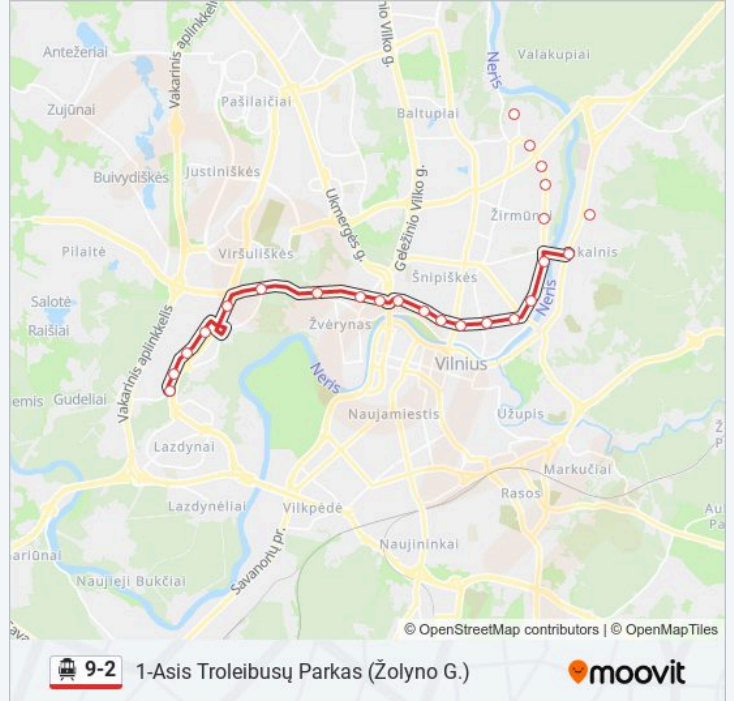

Kryptis: 2-Asis Troleibusų Parkas (Justiniškių G.)

20 stotelė

[PERŽIŪRĖTI MARŠRUTO TVARKARAŠTĮ](#)

Šaltinėlio St.
Žirmūnų Seniūnija
Kareivių St.
Žirmūnai
Šiaurės Miestelis
Minties St.
Tuskulėnų Rimties Parkas
Šeimyniškių St.
Rinktinės St.
Lvivo St.
Europos Aikštė
Nacionalinė Dailės Galerija
Lietuvos Sąjūdžio Kelias
Švietimo Akademija
Panorama
Žvėrynas
Teodoro Narbuto St.
Sietyno St.

9-2 Troleibusas grafikas

2-Asis Troleibusų Parkas (Justiniškių G.) maršruto grafikas:

pirmadienis	18:01 - 23:56
antradienis	18:01 - 23:56
trečiadienis	18:01 - 23:56
ketvirtadienis	18:01 - 23:56
penktadienis	18:01 - 23:56
šeštadienis	17:55 - 23:53
sekmadienis	17:55 - 23:53

9-2 Troleibusas informacija

Kryptis: 2-Asis Troleibusų Parkas (Justiniškių G.)

Stotelės: 20

Kelionės trukmė: 12 min

Maršruto apžvalga: