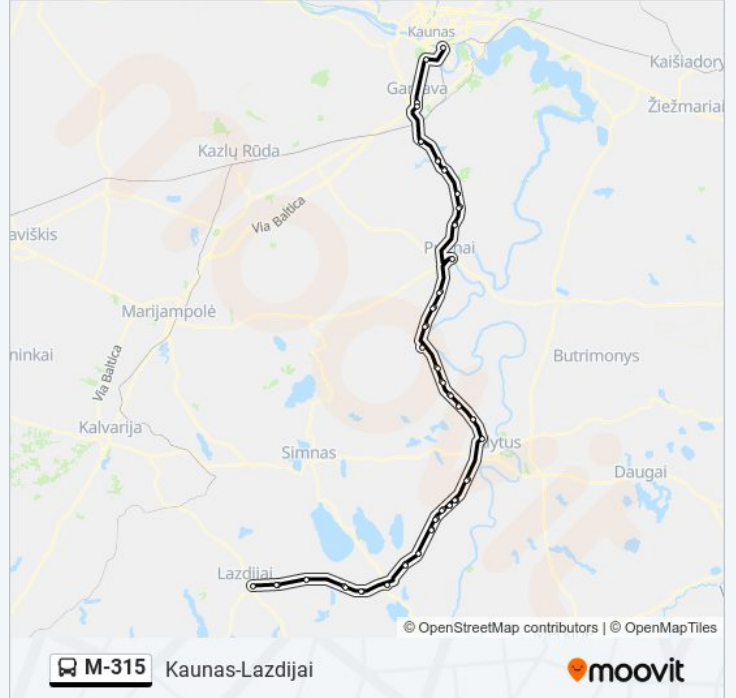

Išlaužas

Linksmakalnis

Ilgakiemis

Garliava

Europos Pr.

Kauno Autobusų Stotis

M-315 autobusas tvarkaraščiai ir maršrutų žemėlapiai prieinami autonominiu režimu PDF formatu moovitapp.com svetainėje. Pasinaudokite [Moovit App](#), kad pamatytumėte atvykimo laikus gyvai, traukinių ar metro tvarkaraščius, ir detalius krypčių nurodymus visam viešajam transportui Vilnius mieste.