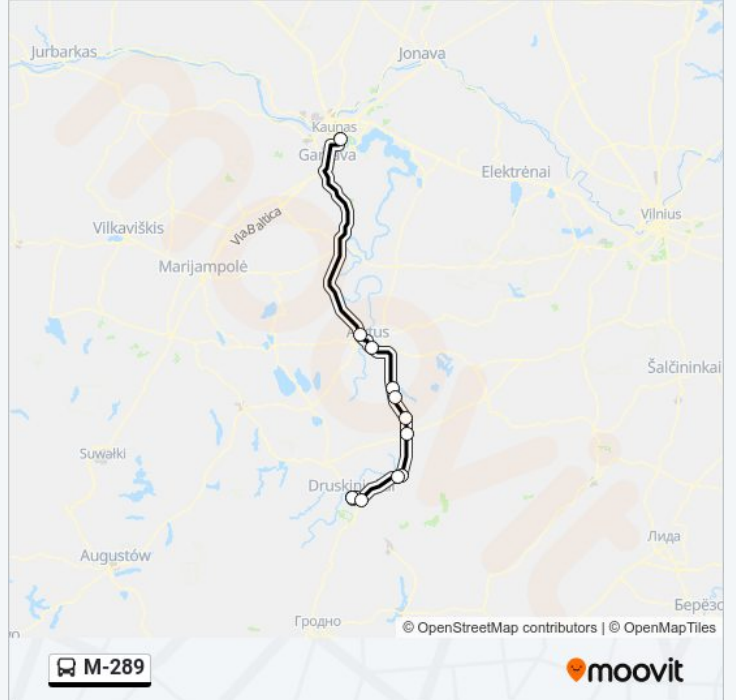

M-289

Gauti Programėlę

M-289 autobusas maršrutas turi vieną kryptį. Reguliariomis darbo dienomis, darbo valandos yra:

(1) : 14:05

Naudokite Moovit App, kad rastumėte artimiausią M-289 autobusas stotelę netoliese ir kada atvyksta kitas M-289 autobusas.

Kryptis:

12 stotelė

[PERŽIŪRĖTI MARŠRUTO TVARKARAŠTĮ](#)

Kauno Autobusų Stotis

Alytaus Autobusų Stotis

Daugų G.

Meškalis

Ilgininkai

Masališkės

Merkinės Kryžkelė

Utieka

Randamonys

Ratnyčia

Degalinė

Druskininkų Autobusų Stotis

M-289 autobusas grafikas

maršruto grafikas:

pirmadienis	14:05
antradienis	14:05
trečiadienis	14:05
ketvirtadienis	14:05
penktadienis	14:05
šeštadienis	14:05
sekmadienis	14:05

M-289 autobusas informacija**Kryptis:****Stotelės:** 12**Kelionės trukmė:** 135 min**Maršruto apžvalga:**