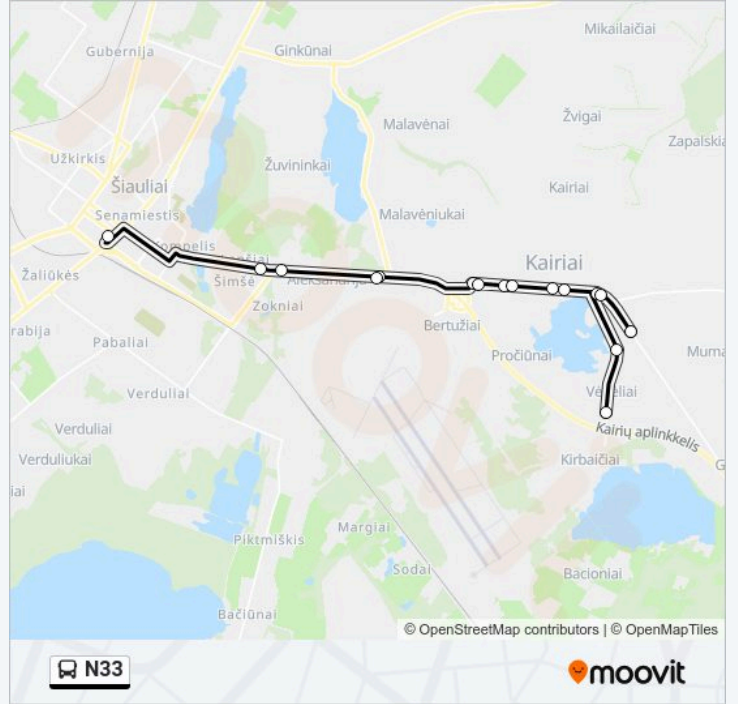

N33 autobusas tvarkaraščiai ir maršrutų žemėlapiai prieinami autonominiu režimu PDF formatu moovitapp.com svetainėje. Pasinaudokite Moovit App, kad pamatytumėte atvykimo laikus gyvai, traukinių ar metro tvarkaraščius, ir detalius krypčių nurodymus visam viešajam transportui Vilnius mieste.

© 2024 Moovit - Visos teisės saugomos