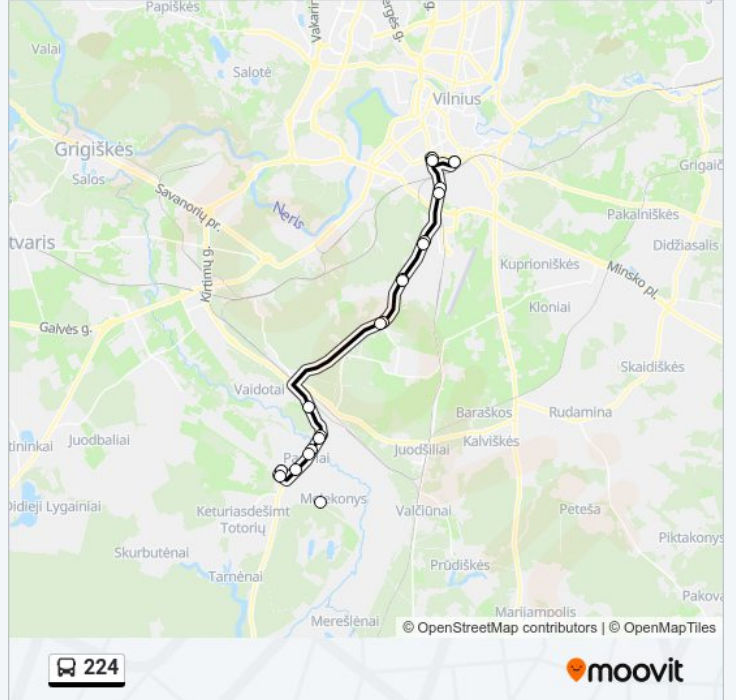

224 autobusas grafikas

maršruto grafikas:

pirmadienis	05:15 - 19:25
antradienis	05:15 - 19:25
trečiadienis	05:15 - 19:25
ketvirtadienis	05:15 - 19:25
penktadienis	05:15 - 19:25
šeštadienis	Neveikia
sekmadienis	Neveikia

224 autobusas informacija

Kryptis:

Stotelės: 13

Kelionės trukmė: 28 min

Maršruto apžvalga:

224 autobusas tvarkaraščiai ir maršrutų žemėlapiai prieinami autonominiu režimu PDF formatu moovitapp.com svetainėje. Pasinaudokite [Moovit App](#), kad pamatytumėte atvykimo laikus gyvai, traukinių ar metro tvarkaraščius, ir detalius kryptių nurodymus visam viešajam transportui Vilnius mieste.