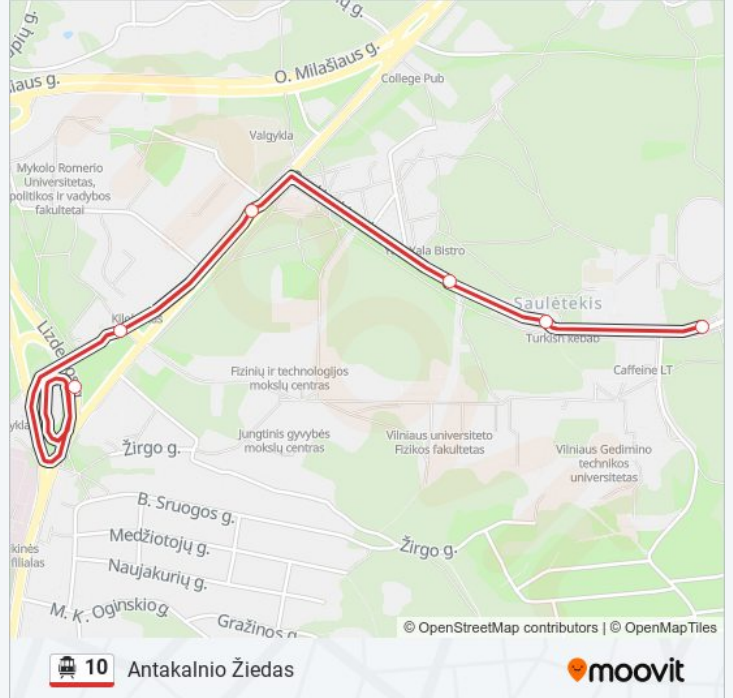

Senoji Plytinė

Gedimino Technikos Universitetas

Vilniaus Universitetas

Saulėtekis

Nemenčinės Plentas

Antakalnio Žiedas

10 Troleibusas grafikas

Antakalnio Žiedas maršruto grafikas:

pirmadienis	10:21 - 11:20
antradienis	10:21 - 11:20
trečiadienis	10:21 - 11:20
ketvirtadienis	10:21 - 11:20
penktadienis	10:21 - 11:20
šeštadienis	Neveikia
sekmadienis	Neveikia

10 Troleibusas informacija

Kryptis: Antakalnio Žiedas

Stotelės: 6

Kelionės trukmė: 8 min

Maršruto apžvalga:

Kryptis: Naujininkai

25 stotelė

[PERŽIŪRĖTI MARŠRUTO TVARKARAŠTĮ](#)

Senoji Plytinė