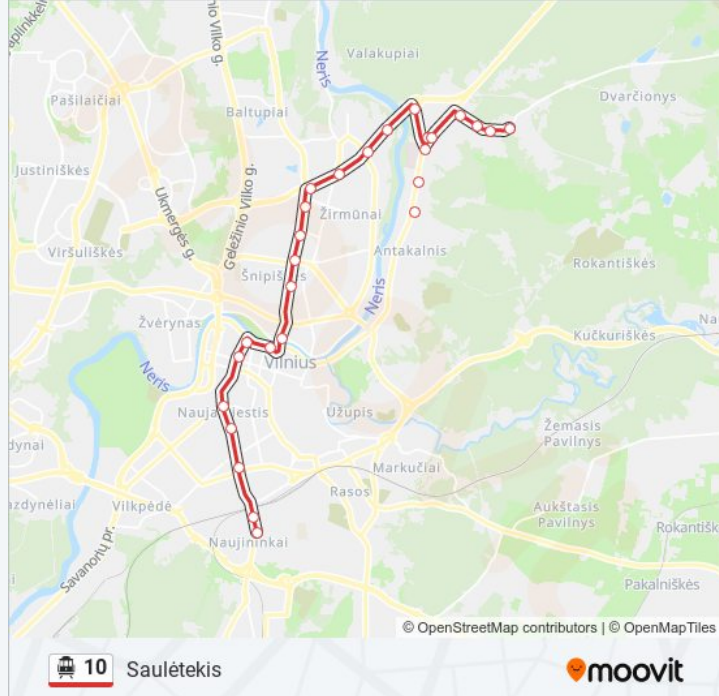

Nemenčinės Plentas

Saulėtekis

Vilniaus Universitetas

Gedimino Technikos Universitetas

Senoji Plytinė

10 Troleibusas tvarkaraščiai ir maršrutų žemėlapiai prieinami autonominiu režimu PDF formatu moovitapp.com svetainėje. Pasinaudokite [Moovit App](#), kad pamatytumėte atvykimo laikus gyvai, traukinių ar metro tvarkaraščius, ir detalius krypčių nurodymus visam viešajam transportui Vilnius mieste.

[Apie Moovit](#) • [MaaS sprendimai](#) • [Palaikomos šalys](#) • [Mooviter bendruomenė](#)

© 2024 Moovit - Visos teisės saugomos

Peržiūrėti atvykimo laikus gyvai