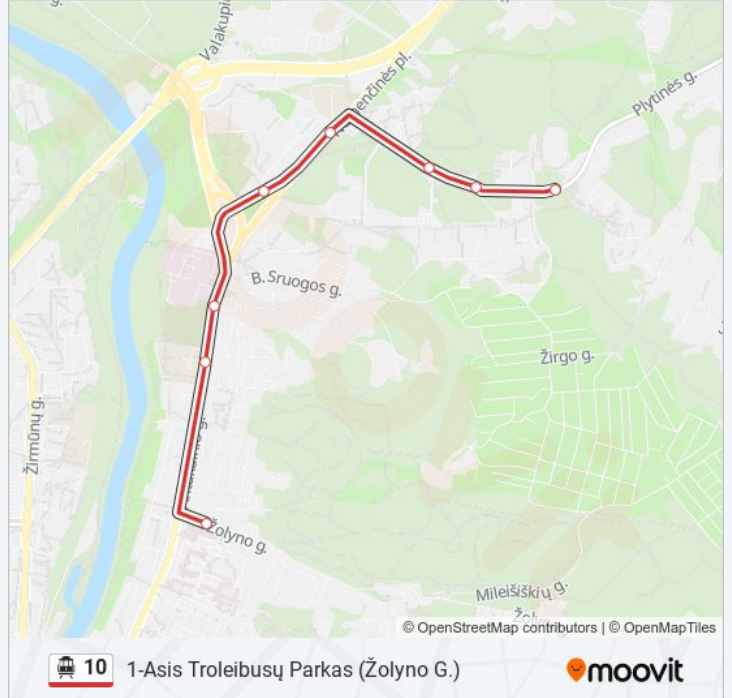

Naudokite Moovit App, kad rastumėte armiausią 10 Troleibusas stotelę netoliese ir kada atvyksta kitas 10 Troleibusas.

Kryptis: 1-Asis Troleibusų Parkas (Žolyno G.)

15 stotelė

[PERŽIŪRĖTI MARŠRUTO TVARKARAŠTĮ](#)

Karaliaus Mindaugo Tiltas

Kalnų Parkas

Šv. Petro Ir Povilo Bažnyčia

Leono Sapiegos St.

Petro Vileišio St.

Šilo Tiltas

Klinikų St.

10 Troleibusas grafikas

10 Troleibusas informacija**Kryptis:** 1-Asis Troleibusų Parkas (Žolyno G.)**Stotelės:** 15**Kelionės trukmė:** 9 min**Maršruto apžvalga:**

Kryptis: Antakalnio Žiedas

6 stotelė

[PERŽIŪRĖTI MARŠRUTO TVARKARAŠTĮ](#)

Kryptis: Antakalnio Žiedas

Stotelės: 6

Kelionės trukmė: 8 min

Maršruto apžvalga:

Kryptis: Naujininkai

25 stotelė

[PERŽIŪRĖTI MARŠRUTO TVARKARAŠTĮ](#)

Senoji Plytinė