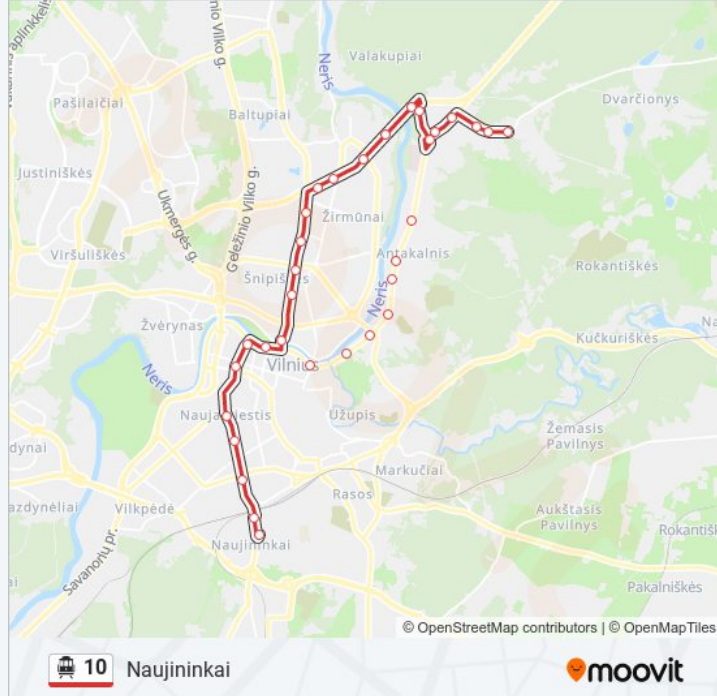

Kražių St.

Juozo Tumo-Vaižganto St.

Mikalojaus Konstantino Čiurlionio St.

Taraso Ševčenkos St.

Sparta

Prūsų St.

Naujininkai

Kryptis: Saulėtekis

23 stotelė

[PERŽIŪRĖTI MARŠRUTO TVARKARAŠTĮ](#)

Naujininkai

Prūsų St.

Vienaragių St.

Taraso Ševčenkos St.

Mikalojaus Konstantino Čiurlionio St.

Juozo Tumo-Vaižganto St.

Kražių St.

Operos Ir Baleto Teatras

Žaliasis Tiltas

Kalvarijų Turgus

Broniaus Laurinavičiaus Skveras

Giedraičių St.

Tauragnų St.

Pramogų Arena

Verkių St.

Kareivių St.

Valakampių Tiltas

Lizdeikos St.

10 Troleibusas grafikas

Saulėtekis maršruto grafikas:

pirmadienis	05:10 - 23:16
antradienis	05:10 - 23:16
trečiadienis	05:10 - 23:16
ketvirtadienis	05:10 - 23:16
penktadienis	05:10 - 23:16
šeštadienis	05:17 - 23:15
sekmadienis	05:53 - 23:15

10 Troleibusas informacija

Kryptis: Saulėtekis

Stotelės: 23

Kelionės trukmė: 40 min

Maršruto apžvalga: