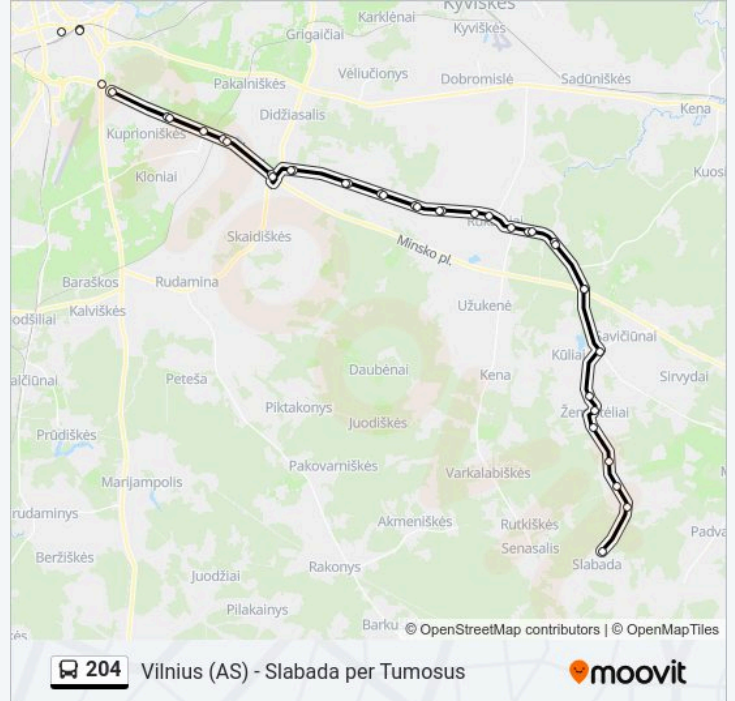

Kalesninkai

Skarvadiškės

Tumosai

Slabada

204 autobusas tvarkaraščiai ir maršrutų žemėlapiai prieinami autonominiu režimu PDF formatu moovitapp.com svetainėje. Pasinaudokite Moovit App, kad pamatytumėte atvykimo laikus gyvai, traukinių ar metro tvarkaraščius, ir detalius kryptių nurodymus visam viešajam transportui Vilnius mieste.

© 2024 Moovit - Visos teisės saugomos