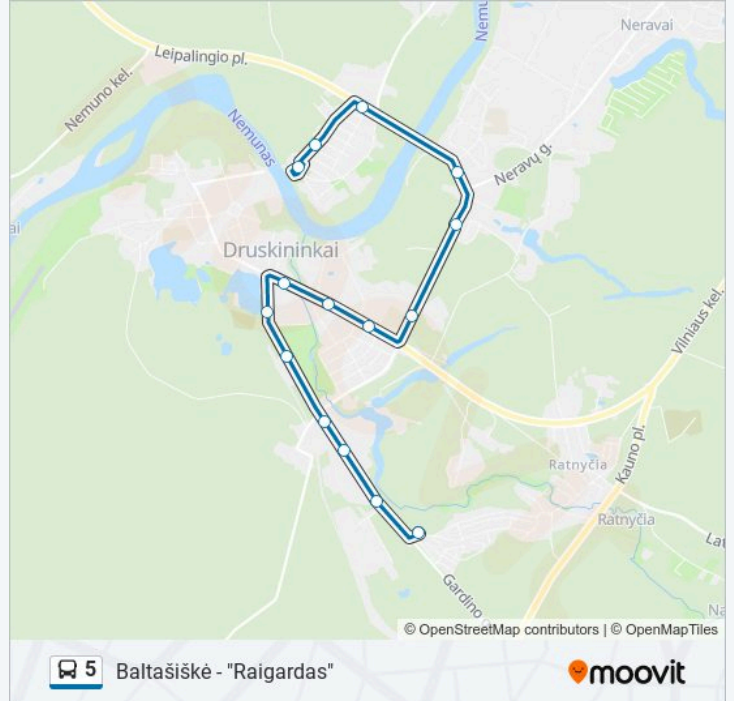

### Kryptis: "Raigardas"

15 stotelė

[PERŽIŪRĖTI MARŠRUTO TVARKARAŠTĮ](#)

Parko Tiltas

Miciūnai

Ringeliškės

Kalviškės

Melnyčėlė

## Kryptis: Baltašiškė

15 stotelė

[PERŽIŪRĖTI MARŠRUTO TVARKARAŠTĮ](#)

"Raigardas"

Pramonės

Amatų Mokykla

Baravykų

Turizmo Centras