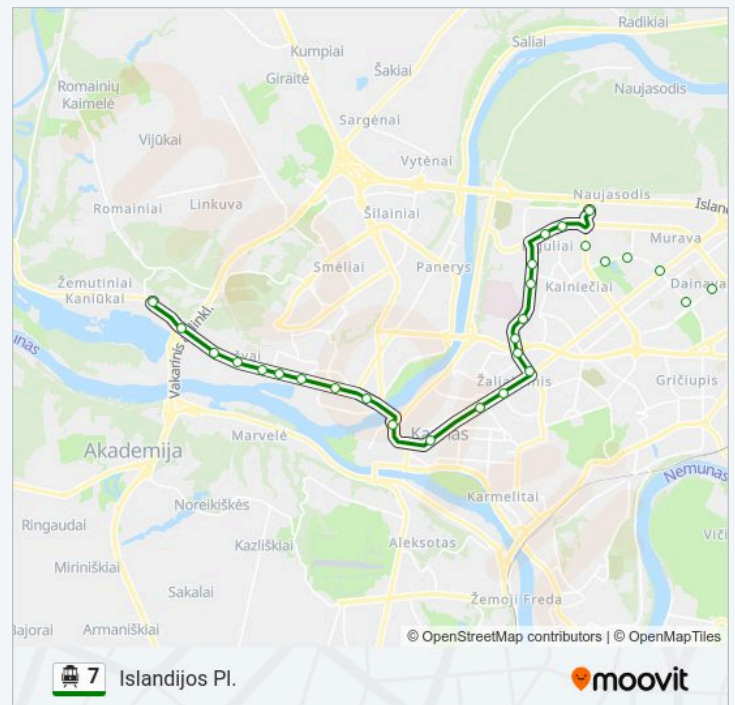

V. Krėvės Pr.

Turgavietė

Pakraščio G.

V. Landsbergio-Žemkalnio G.

7 Troleibusas grafikas

Islandijos Pl. maršruto grafikas:

pirmadienis	15:27 - 23:05
antradienis	15:27 - 23:05
trečiadienis	15:27 - 23:05
ketvirtadienis	15:27 - 23:05
penktadienis	15:27 - 23:05
šeštadienis	17:47 - 22:51
sekmadienis	17:47 - 22:51

7 Troleibusas informacija

Kryptis: Islandijos Pl.

Stotelės: 31

Kelionės trukmė: 18 min

Maršruto apžvalga:

Čečėnijos Aikštė

Eiguliai

Islandijos Pl.