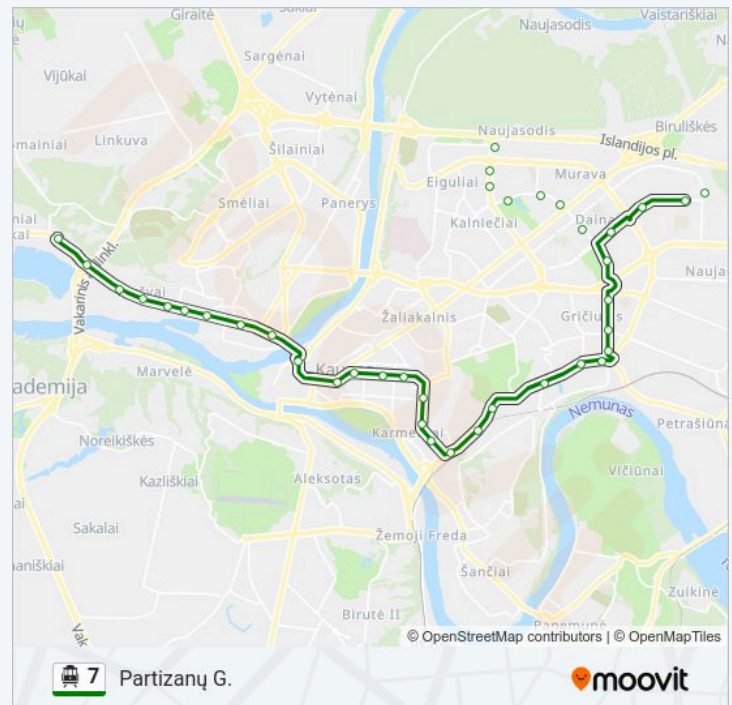

Žagarės G.

Kauno Autobusai

Kėdainių G.

Jurbarko G.

Kauno Pilis

E. Ožėškienės G.

L. Sapiegos G.

Studentų Skveras

Gedimino G.

Kęstučio G.

Grūnvaldo G.

Autobusų Stotis

Geležinkelio Stotis

Viadukas

Dainų Slėnis

Vienybės G.

Islandijos Pl.

S. Žukausko G.

Eiguliai

Čečėnijos Aikštė

Pakraščio G.

V. Landsbergio-Žemkalnio G.

Turgavietė

Breslaujos G.

Pašilės G.

6-Asis Fortas

Girstutis

Kovo 11-Osios Gimnazija

Draugystės Parkas

V. Krėvės Pr.

Kauno Saulėtekis

Technologijų Mokymo Centras

sekmadienis

05:46 - 22:00

7 Troleibusas informacija

Kryptis: Partizanų G.

Stotelės: 38

Kelionės trukmė: 46 min

Maršruto apžvalga: