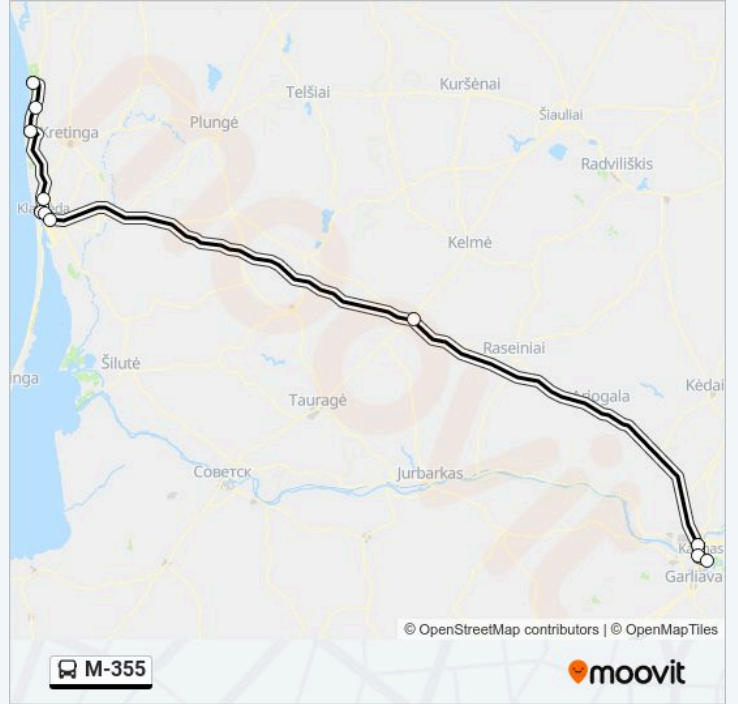

M-355

Gauti Programėlę

M-355 autobusas maršrutas turi vieną kryptį. Reguliariomis darbo dienomis, darbo valandos yra:

(1) : 10:30 - 14:35

Naudokite Moovit App, kad rastumėte artimiausią M-355 autobusas stotelę netoliese ir kada atvyksta kitas M-355 autobusas.

Kryptis:

10 stotelė

[PERŽIŪRĖTI MARŠRUTO TVARKARAŠTĮ](#)

Šventoji

Aerouostas

Palangos Autobusų Stotis

Miesto Ligoninė

Universiteto

Klaipėdos Autobusų Stotis

Kryžkalnio Autobusų Stotis

Šilainių Poliklinika

Kauno Pilis

Kauno Autobusų Stotis

M-355 autobusas grafikas

maršruto grafikas:

pirmadienis	10:30 - 14:35
antradienis	Neveikia
trečiadienis	Neveikia
ketvirtadienis	Neveikia
penktadienis	Neveikia
šeštadienis	10:30 - 14:35
sekmadienis	10:30 - 14:35

M-355 autobusas informacija**Kryptis:****Stotelės:** 10**Kelionės trukmė:** 218 min**Maršruto apžvalga:**

M-355 autobusas tvarkaraščiai ir maršrutų žemėlapiai prieinami autonominiu režimu PDF formatu moovitapp.com svetainėje. Pasinaudokite Moovit App, kad pamatytumėte atvykimo laikus gyvai, traukinių ar metro tvarkaraščius, ir detalius kryptių nurodymus visam viešajam transportui Vilnius mieste.