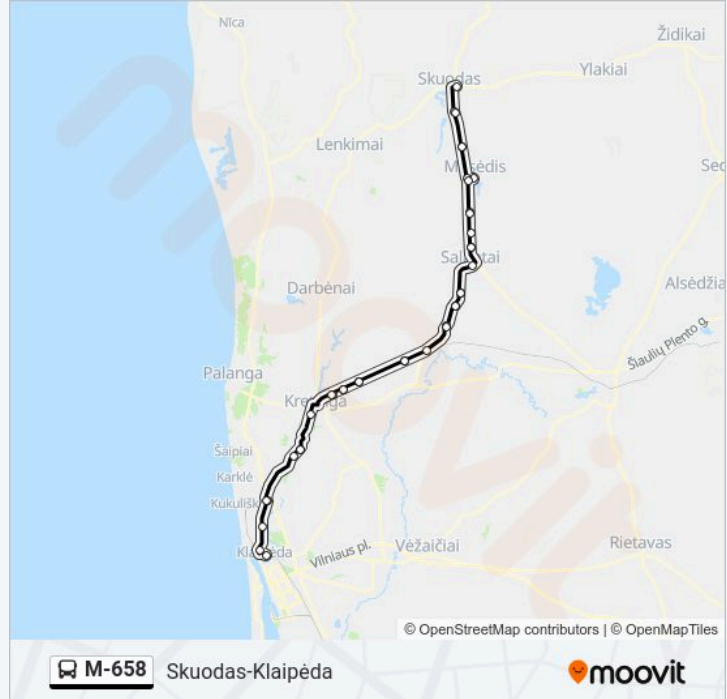

**M-658 maršrutas**

Skuodas-Klaipėda

Gauti Programėlę

M-658 autobusas maršrutas Skuodas-Klaipėda turi vieną kryptį. Reguliariomis darbo dienomis, darbo valandos yra: (1) : 05:30 - 16:40

Naudokite Moovit App, kad rastumėte artimiausią M-658 autobusas stotelę netoliese ir kada atvyksta kitas M-658 autobusas.

Klaipėdos Autobusų Stotis

Kalotės St.

Aukštkalviai

Aukštkalviai

Klibiai

Universiteto

Barzdžiai

Mosėdis

Kalotės St.

Miesto Ligoninė

M-658 autobusas tvarkaraščiai ir maršrutų žemėlapiai prieinami autonominiu režimu PDF formatu moovitapp.com svetainėje. Pasinaudokite Moovit App, kad pamatytumėte atvykimo laikus gyvai, traukinių ar metro tvarkaraščius, ir detalius krypčių nurodymus visam viešajam transportui Vilnius mieste.