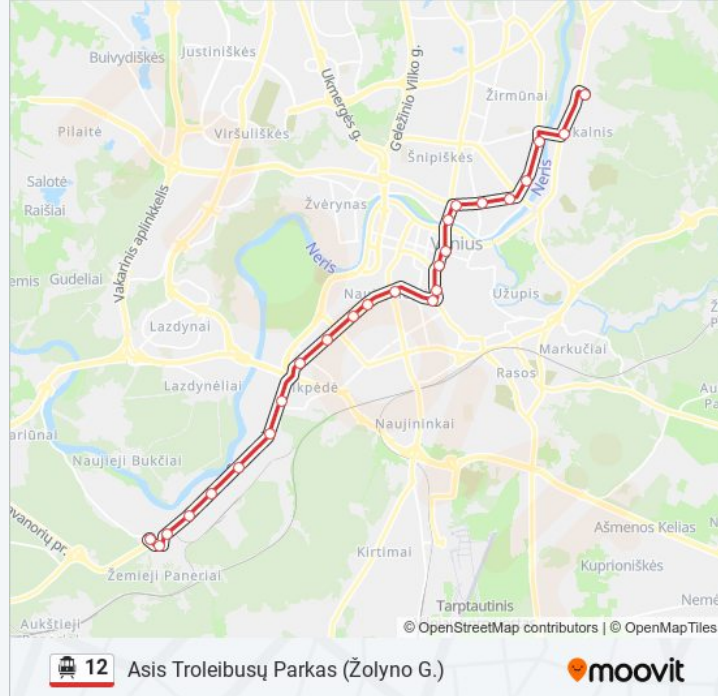

12 Troleibusas informacija

Kryptis: Asis Troleibusų Parkas (Žolyno G.)

Stotelės: 25

Kelionės trukmė: 40 min

Maršruto apžvalga:

Lvivo St.

Rinktinės St.

Šeimyniškių St.

Tuskulėnų Rimties Parkas

Minties St.

Šilo Tiltas

Klinikių St.

Kryptis: Žemiejai Paneriai

25 stotelė

[PERŽIŪRĖTI MARŠRUTO TVARKARAŠTĮ](#)

Šaltinėlio St.