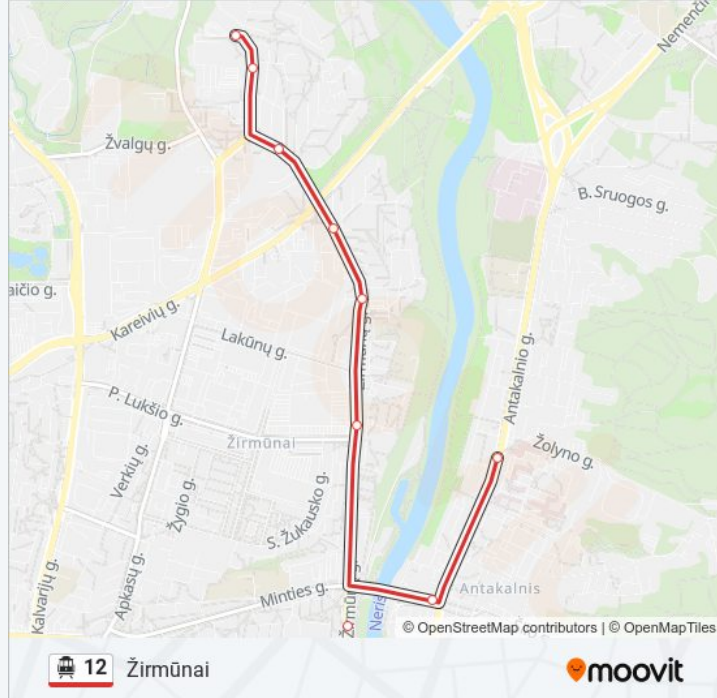

12 Troleibusas informacija

Kryptis: Žirmūnai

Stotelės: 29

Kelionės trukmė: 49 min

Maršruto apžvalga:

Lvivo St.

Rinktinės St.

Šeimyniškių St.

Tuskulėnų Rimtės Parkas

Minties St.

Šiaurės Miestelis

Žirmūnai

Kareivių St.

Žirmūnų Seniūnija

Šaltinėlio St.

Žirmūnų Žiedas