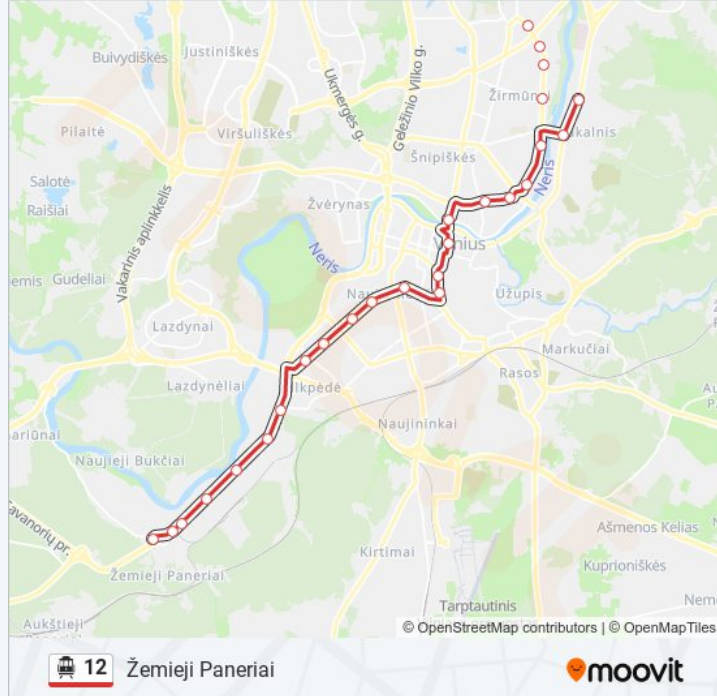

Vilkpėdės St.

Riovonys

Pakalniškių St.

Baldai

Žemieji Paneriai

Vaduvos

Valkininkų St.

Kryptis: Žirmūnai

29 stotelė

[PERŽIŪRĖTI MARŠRUTO TVARKARAŠTĮ](#)

Valkininkų St.

Ūmėdžių St.

Vaduvos

Sausupio St.

Baldai

Pakalniškių St.

Riovonys

Vilkpėdės St.

Gerosios Vilties St.

Savanorių Prospektas

Vingis

Simono Konarskio St.

Algirdo St.

Trakų St.

Reformatų St.

Jogailos St.

Vinco Kudirkos Aikštė

Žaliasis Tiltas

12 Troleibusas grafikas

Žirmūnai maršruto grafikas:

pirmadienis	04:43 - 23:08
antradienis	04:43 - 23:08
trečiadienis	04:43 - 23:08
ketvirtadienis	04:43 - 23:08
penktadienis	04:43 - 23:08
šeštadienis	05:20 - 22:49
sekmadienis	05:57 - 22:49

12 Troleibusas informacija

Kryptis: Žirmūnai

Stotelės: 29

Kelionės trukmė: 49 min

Maršruto apžvalga: