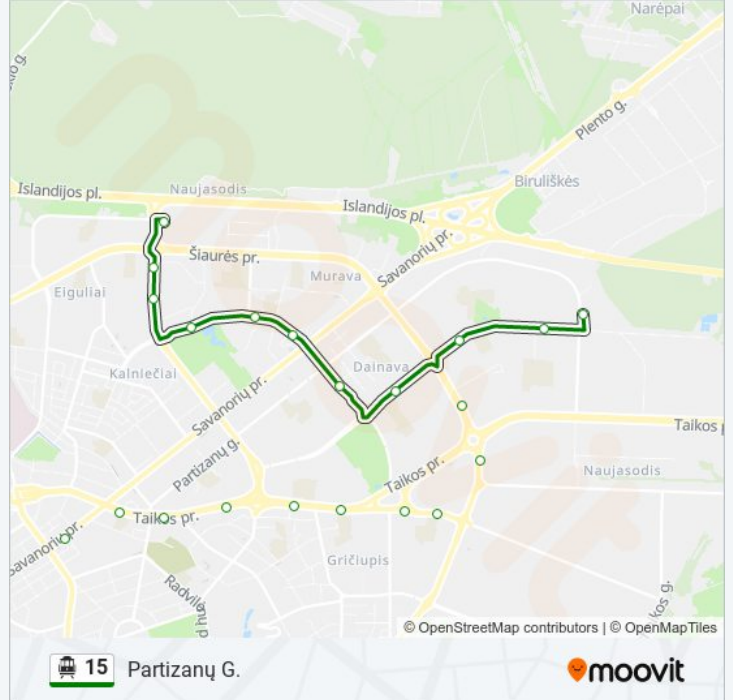

Urmas

Kauno Kolegija

Kauno Saulėtekis

Technologijų Mokymo Centras

15 Troleibusas tvarkaraščiai ir maršrutų žemėlapiai prieinami autonominiu režimu PDF formatu moovitapp.com svetainėje. Pasinaudokite [Moovit App](#), kad pamatytumėte atvykimo laikus gyvai, traukinių ar metro tvarkaraščius, ir detalius kryptių nurodymus visam viešajam transportui Vilnius mieste.

[Apie Moovit](#) • [MaaS sprendimai](#) • [Palaikomos šalys](#) • [Mooviter bendruomenė](#)

© 2024 Moovit - Visos teisės saugomos

Peržiūrėti atvykimo laikus gyvai