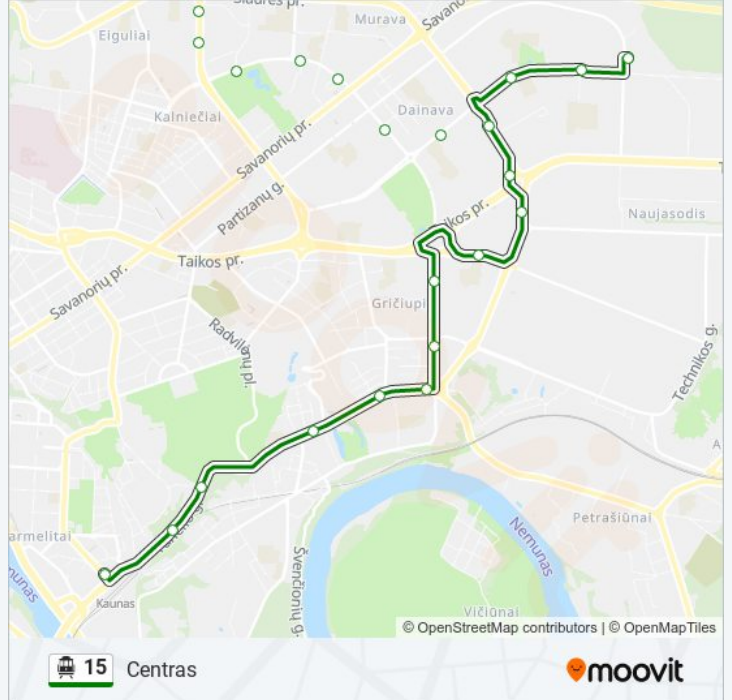

15

Centras

Gauti Programėlę

15 Troleibusas maršrutas (Centras) turi 3 kryptis. Reguliariomis darbo dienomis, darbo valandos yra:

(1) Centras: 04:33 - 22:32(2) Islandijos Pl.: 18:42 - 23:34(3) Partizanų G.: 04:55 - 22:54

Naudokite Moovit App, kad rastumėte artimiausią 15 Troleibusas stotelę netoliese ir kada atvyksta kitas 15 Troleibusas.

Kryptis: Centras

20 stotelė

[PERŽIŪRĖTI MARŠRUTO TVARKARAŠTĮ](#)

Islandijos Pl.
S. Žukausko G.
Eiguliai
Čečėnijos Aikštė
V. Landsbergio-Žemkalnio G.
Pakraščio G.
Turgavietė
V. Krėvės Pr.
Kauno Kolegija
Taikos Pr.
Urmas
Dainava
Kovo 11-Osios Gimnazija
Girstutis
6-Asis Fortas
Pašilės G.
Breslaujos G.
Dainų Slėnis
Viadukas
Geležinkelio Stotis

15 Troleibusas informacija**Kryptis:** Centras**Stotelės:** 20**Kelionės trukmė:** 24 min**Maršruto apžvalga:**

Kryptis: Islandijos Pl.

10 stotelė

[PERŽIŪRĖTI MARŠRUTO TVARKARAŠTĮ](#)

Partizanų G.

Technologijų Mokymo Centras

15 Troleibusas informacija

Kryptis: Islandijos Pl.

Stotelės: 10

Kelionės trukmė: 15 min

Maršruto apžvalga:

Kryptis: Partizanų G.

22 stotelė

[PERŽIŪRĖTI MARŠRUTO TVARKARAŠTĮ](#)