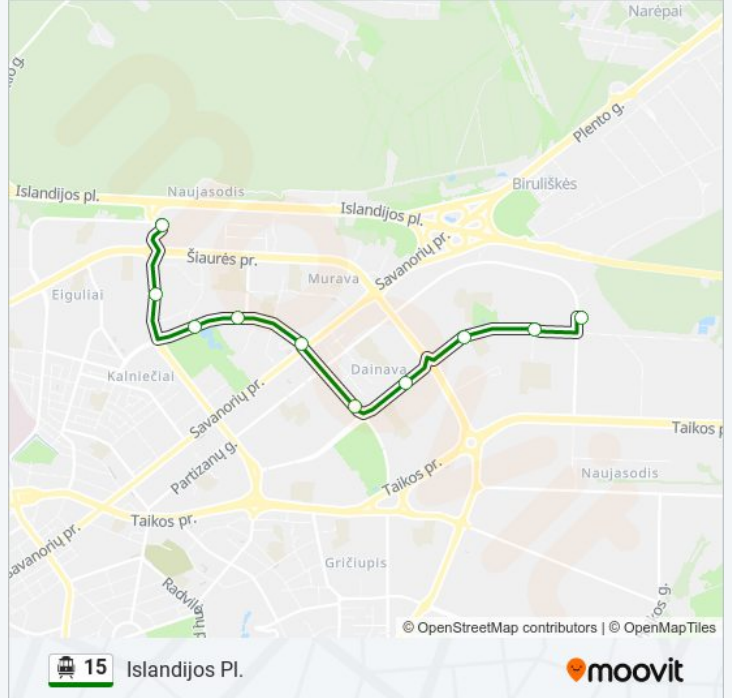

Naudokite Moovit App, kad rastumėte artimiausią 15 Troleibusas stotelę netoliese ir kada atvyksta kitas 15 Troleibusas.

Kryptis: Centras

20 stotelė

[PERŽIŪRĖTI MARŠRUTO TVARKARAŠTĮ](#)

Islandijos Pl.
S. Žukausko G.
Eiguliai
Čečėnijos Aikštė
V. Landsbergio-Žemkalnio G.
Pakraščio G.
Turgavietė
V. Krėvės Pr.
Kauno Kolegija
Taikos Pr.
Urmas
Dainava
Kovo 11-Osios Gimnazija
Girstutis
6-Asis Fortas
Pašilės G.
Breslaujos G.
Dainų Slėnis
Viadukas
Geležinkelio Stotis

Kauno Saulėtekis

V. Krėvės Pr.

Turgavietė

Pakraščio G.

V. Landsbergio-Žemkalnio G.

Čečėnijos Aikštė

Eiguliai

Islandijos Pl.

15 Troleibusas grafikas

Islandijos Pl. maršruto grafikas:

pirmadienis	18:42 - 23:34
antradienis	18:42 - 23:34
trečiadienis	18:42 - 23:34
ketvirtadienis	18:42 - 23:34
penktadienis	18:42 - 23:34
šeštadienis	15:44 - 23:14
sekmadienis	15:44 - 23:14

15 Troleibusas informacija

Kryptis: Islandijos Pl.

Stotelės: 10

Kelionės trukmė: 15 min

Maršruto apžvalga:

Kryptis: Partizanų G.

22 stotelė

[PERŽIŪRĖTI MARŠRUTO TVARKARAŠTĮ](#)