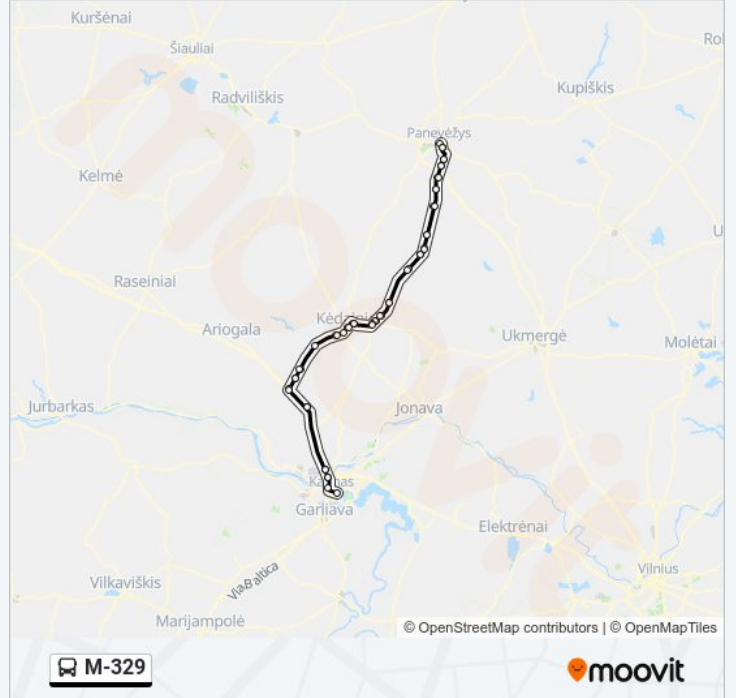

**M-329 autobusas informacija****Kryptis:****Stotelės:** 28**Kelionės trukmė:** 130 min**Maršruto apžvalga:**

Bajėnai

Cinkiškiai

Babtai

Devintas Fortas

Šilainių Poliklinika

Kauno Pilis

Kauno Autobusų Stotis