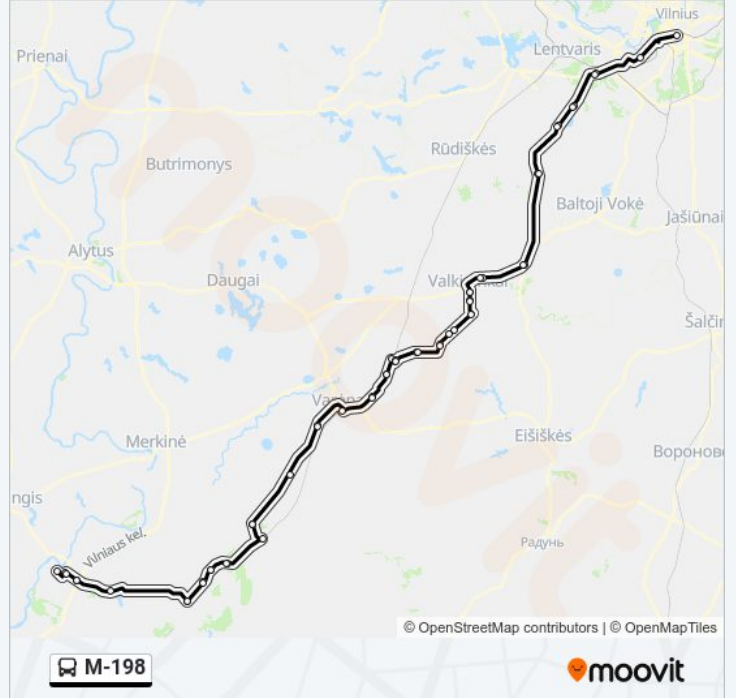

Valkininkų K.F.

Valkininkai

Dargužiai

Pirčiupiai

Paluknys

Guopstos

Šventininkai

Trakų Vokė

Vaduvos

Vilniaus Autobusų Stotis

M-198 autobusas tvarkaraščiai ir maršrutų žemėlapiai prieinami autonominiu režimu PDF formatu moovitapp.com svetainėje. Pasinaudokite [Moovit App](#), kad pamatytumėte atvykimo laikus gyvai, traukinių ar metro tvarkaraščius, ir detalius krypčių nurodymus visam viešajam transportui Vilnius mieste.

[Apie Moovit](#) • [MaaS sprendimai](#) • [Palaikomos šalys](#) • [Mooviter bendruomenė](#)

© 2024 Moovit - Visos teisės saugomos

Peržiūrėti atvykimo laikus gyvai