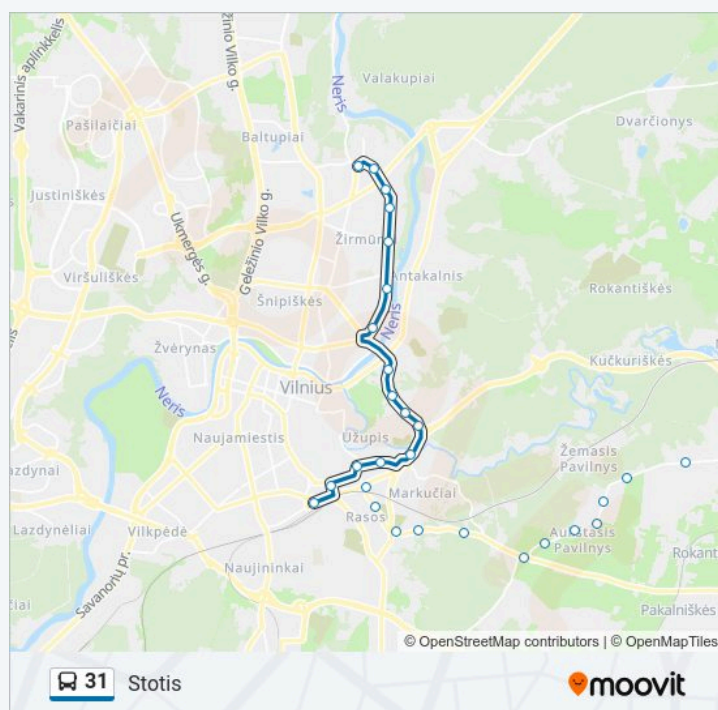

### 31 autobusas informacija

**Kryptis:** Stotis

**Stotelės:** 37

**Kelionės trukmė:** 37 min

**Maršruto apžvalga:**

Subačiaus St.  
Misionierių St.  
Aušros Vartai  
Stotis