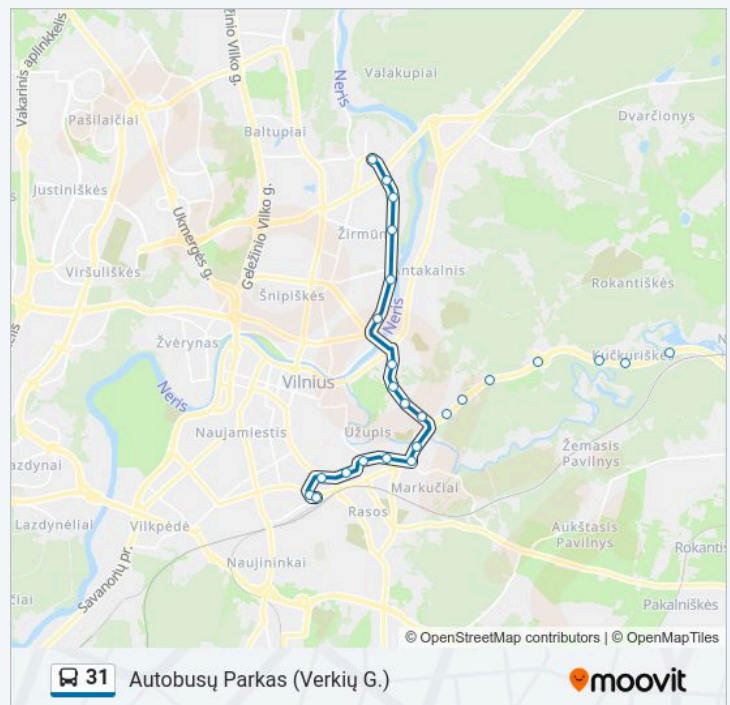

Subačiaus St.
Misionierių St.
Aušros Vartai
Stotis

Kryptis: Autobusų Parkas (Verkių G.)

30 stotelė

[PERŽIŪRĖTI MARŠRUTO TVARKARAŠTĮ](#)

Naujoji Vilnia
Neries St.
Pramonės St.
Tremtinių St.
Lelijų St.
Stepono Batoro St.
Pūčkoriai
Pūčkorių Atodanga
Mildos St.
Stotis
Stotis
Bazilijonų St.
Aušros Vartai
Misionierių St.
Subačiaus St.
Zarasų St.
Drujos St.
Šaudykla
Rudens St.
Belmontas
Polocko St.
Filaretų St.
Krivių St.
Vasaros St.
Tuskulėnų Rimties Parkas

31 autobusas grafikas

Autobusų Parkas (Verkių G.) maršruto grafikas:

pirmadienis	18:54 - 23:41
antradienis	18:54 - 23:41
trečiadienis	18:54 - 23:41
ketvirtadienis	18:54 - 23:41
penktadienis	18:54 - 23:41
šeštadienis	16:27 - 23:38
sekmadienis	16:27 - 23:38

31 autobusas informacija

Kryptis: Autobusų Parkas (Verkių G.)

Stotelės: 30

Kelionės trukmė: 30 min

Maršruto apžvalga: