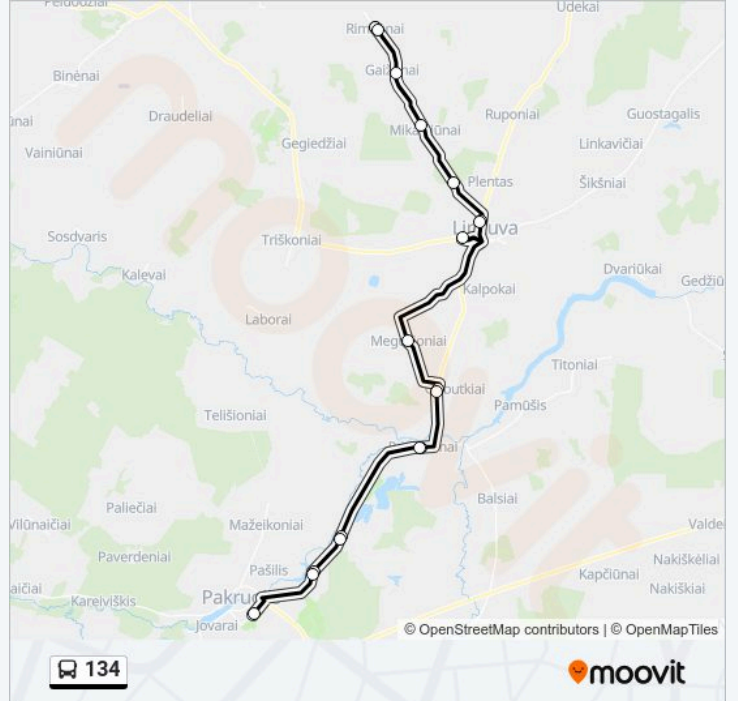

Girbutkiai

Megučioniai

Gaižūnai

Akmenėliai

Rimkūnai

134 autobusas grafikas

maršruto grafikas:

pirmadienis	06:30 - 07:25
antradienis	06:30 - 07:25
trečiadienis	06:30 - 07:25
ketvirtadienis	06:30 - 07:25
penktadienis	06:30 - 07:25
šeštadienis	Neveikia
sekmadienis	Neveikia

134 autobusas informacija

Kryptis:

Stotelės: 18

Kelionės trukmė: 40 min

Maršruto apžvalga:

134 autobusas tvarkaraščiai ir maršrutų žemėlapiai prieinami autonominiu režimu PDF formatu moovitapp.com svetainėje. Pasinaudokite Moovit App, kad pamatytumėte atvykimo laikus gyvai, traukinių ar metro tvarkaraščius, ir detalius kryptių nurodymus visam viešajam transportui Vilnius mieste.