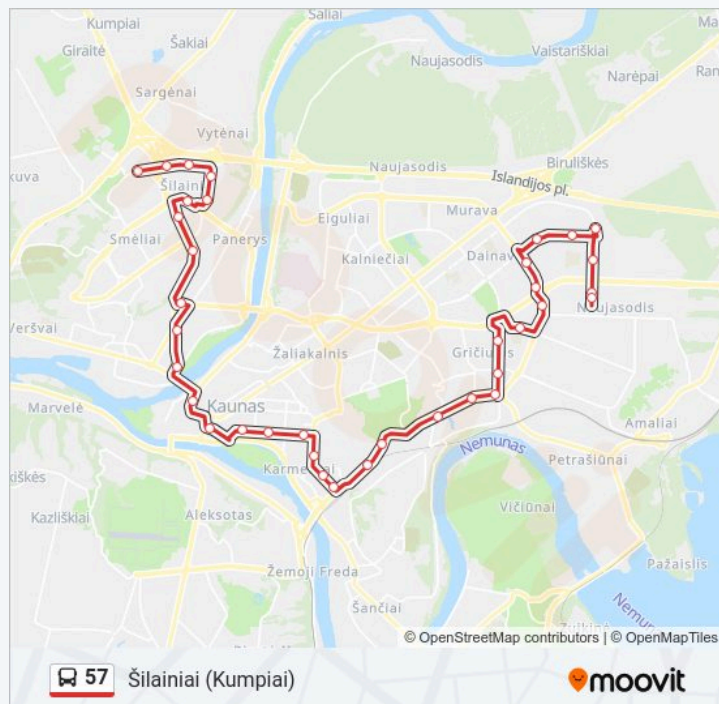

## 57 autobusas informacija

**Kryptis:** Šilainiai (Kumpiai)

**Stotelės:** 36

**Kelionės trukmė:** 62 min

**Maršruto apžvalga:**

Sajungos Aikštė

Varnių G.

Milikoniai