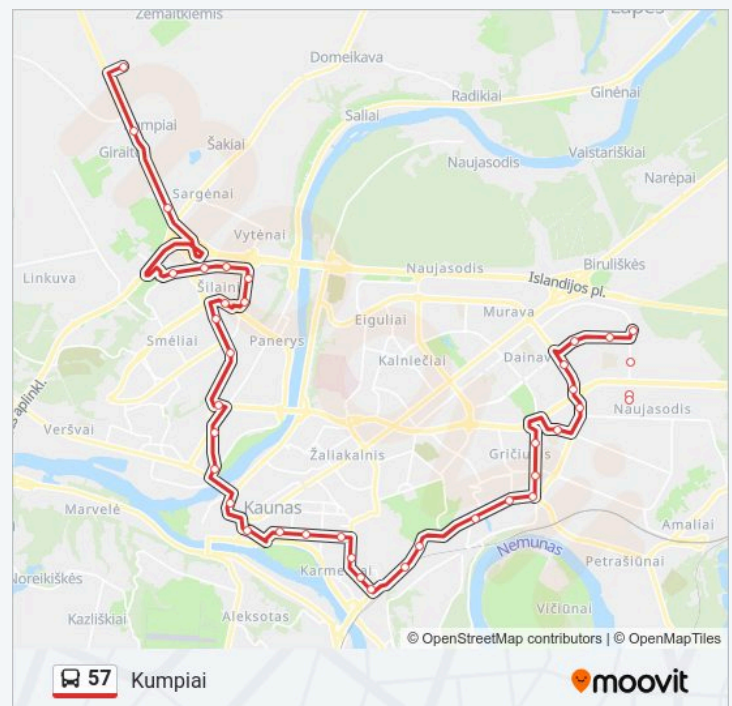

## 57 autobusas informacija

**Kryptis:** Kumpiai

**Stotelės:** 39

**Kelionės trukmė:** 68 min

**Maršruto apžvalga:**

Šilainių Poliklinika

Juozo Grušo Meno Gimnazija

Jotvingių G.