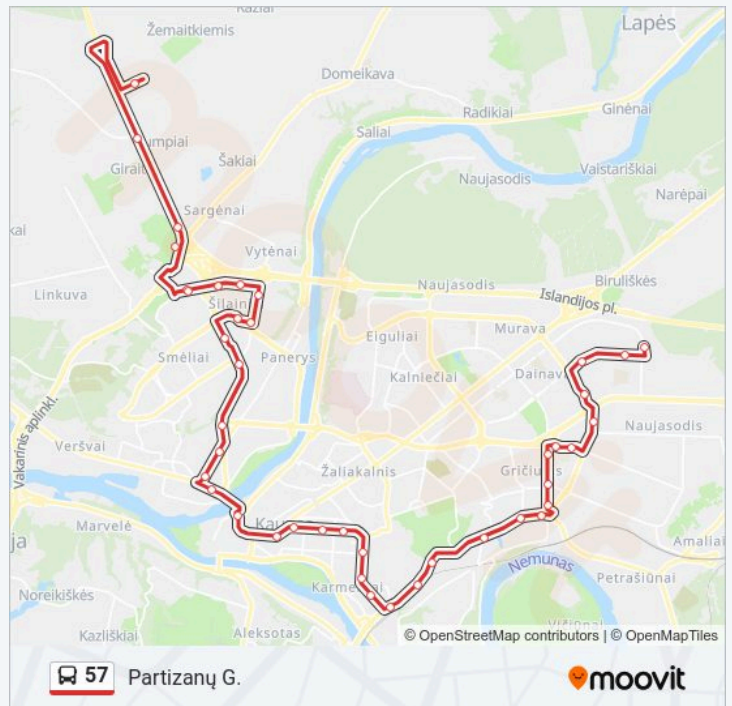

## 57 autobusas informacija

**Kryptis:** Partizanų G.

**Stotelės:** 41

**Kelionės trukmė:** 58 min

**Maršruto apžvalga:**

Kauno Saulėtekis

Technologijų Mokymo Centras

Partizanų G.