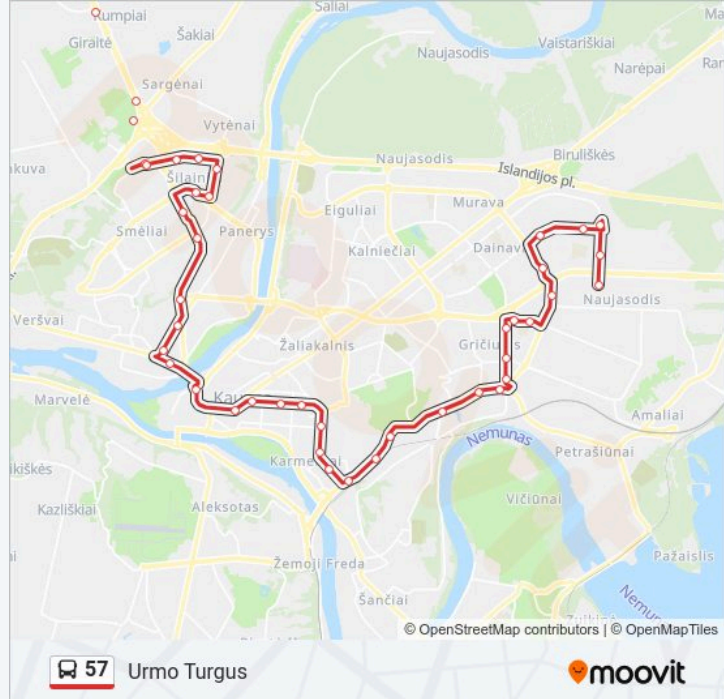

Šilainių Poliklinika

Milikoniai

Linkuvos G.

M. Mažvydo G.

Radvilų Dvaro G.

Jurbarko G.

Kauno Pilis

E. Ožeškienės G.

L. Sapiegos G.

Studentų Skveras

Gedimino G.

Kęstučio G.

Griunvaldo G.

Autobusų Stotis

Geležinkelio Stotis

Viadukas

Dainų Slėnis

Breslaujos G.

Pašilės G.

6-Asis Fortas

Vienybės G.

Girstutis

Kovo 11-Osios Gimnazija

Draugystės Žiedas

Dainava

Urmas

Kauno Kolegija

Kauno Saulėtekis

Technologijų Mokymo Centras

Partizanų G.

Garažų G.

Urmo Turgaus Aikštelė