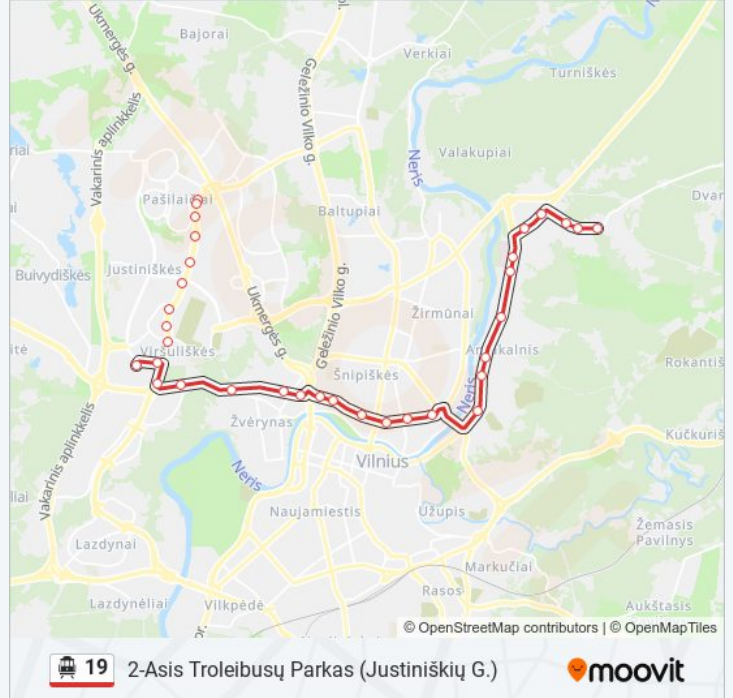

19 Troleibusas informacija

Kryptis: 2-Asis Troleibusų Parkas (Justiniškių G.)

Stotelės: 24

Kelionės trukmė: 12 min

Maršruto apžvalga:

Panorama

Žvėrynas

Teodoro Narbuto St.

Sietyno St.

Spaudos Rūmai

Viršilių St.

Kryptis: Pašilaičiai

30 stotelė

[PERŽIŪRĖTI MARŠRUTO TVARKARAŠTĮ](#)

Senoji Plytinė

Gedimino Technikos Universitetas