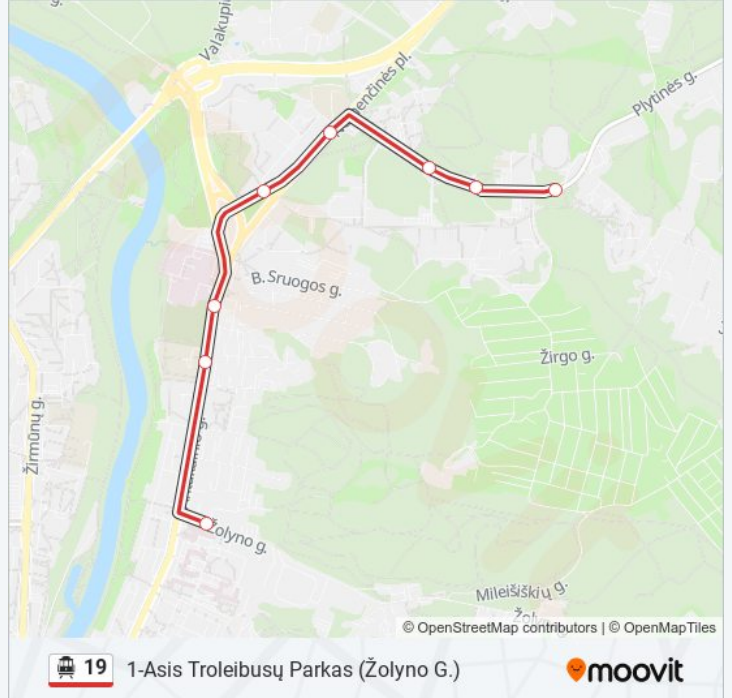

Pašilaičiai: 04:52 - 23:09(4) Saulėtekis: 05:06 - 22:40

Naudokite Moovit App, kad rastumėte armiausią 19 Troleibusas stotelę netoliese ir kada atvyksta kitas 19 Troleibusas.

Kryptis: 1-Asis Troleibusų Parkas (Žolyno G.)

8 stotelė

[PERŽIŪRĖTI MARŠRUTO TVARKARAŠTĮ](#)

Senoji Plytinė

Gedimino Technikos Universitetas

Vilniaus Universitetas

Saulėtekis

Nemenčinės Plentas

Antakalnis

Tverečiaus St.

Klinikų St.

19 Troleibusas grafikas

1-Asis Troleibusų Parkas (Žolyno G.) maršruto grafikas:

pirmadienis	19:17 - 22:56
antradienis	19:17 - 22:56
trečiadienis	19:17 - 22:56
ketvirtadienis	19:17 - 22:56
penktadienis	19:17 - 22:56
šeštadienis	17:55
sekmadienis	17:55

19 Troleibusas informacija**Kryptis:** 1-Asis Troleibusų Parkas (Žolyno G.)**Stotelės:** 8**Kelionės trukmė:** 10 min**Maršruto apžvalga:**

Kryptis: 2-Asis Troleibusų Parkas (Justiniškių G.)

24 stotelė

[PERŽIŪRĖTI MARŠRUTO TVARKARAŠTĮ](#)