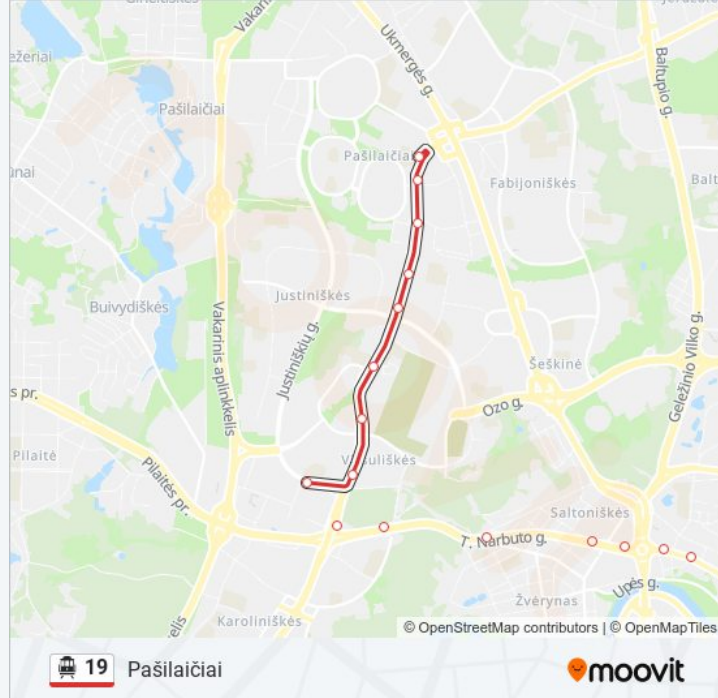

Vilniaus Universitetas

Saulėtekis

Nemenčinės Plentas

Antakalnis

Tverečiaus St.

Klinikų St.

Šilo Tiltas

Petro Vileišio St.

Sietyno St.

Spaudos Rūmai

Viršuliškės

Pal. Jurgio Matulaičio Bažnyčia

Rygos St.

Čiobiškio St.

Vilniaus Rajono Poliklinika

Žemynos St.

Pašilaičių Žiedas

Kryptis: Saulėtekis

31 stotelė

[PERŽIŪRĖTI MARŠRUTO TVARKARAŠTĮ](#)

Pašilaičių Žiedas

Pašilaičių Žiedas

Žemynos St.

Vilniaus Rajono Poliklinika