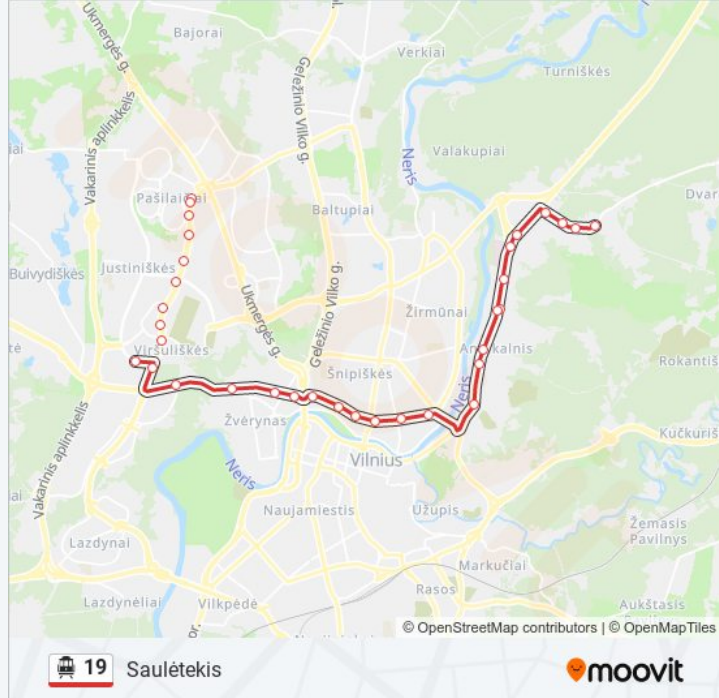

Lvivo St.

Rinktinės St.

Šeimyniškių St.

Leono Sapiegos St.

Petro Vileišio St.

Šilo Tiltas

Klinikų St.

Tverečiaus St.

Antakalnis

Nemenčinės Plentas

Saulėtekis

Vilniaus Universitetas

Gedimino Technikos Universitetas

Senoji Plytinė

19 Troleibusas tvarkaraščiai ir maršrutų žemėlapiai prieinami autonominiu režimu PDF formatu moovitapp.com svetainėje. Pasinaudokite [Moovit App](#), kad pamatytumėte atvykimo laikus gyvai, traukinių ar metro tvarkaraščius, ir detalius krypčių nurodymus visam viešajam transportui Vilnius mieste.

[Apie Moovit](#) • [MaaS sprendimai](#) • [Palaikomos šalys](#) • [Mooviter bendruomenė](#)

© 2024 Moovit - Visos teisės saugomos

Peržiūrėti atvykimo laikus gyvai