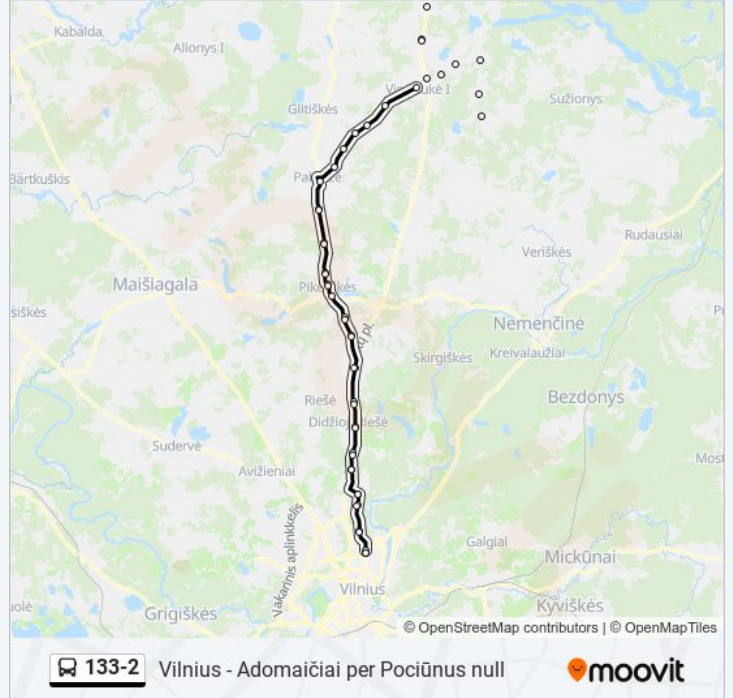

Pikeliškės
Miškadvaris
Gegliškės
Raudondvaris
Riešė
Gulbinai
Vanaginė
Skersinė
Molėtų Plentas
Jeruzalė
Baltupiai
Pramogų Arena

133-2 autobus tvarkaraščiai ir maršrutų žemėlapiai prieinami autonominiu režimu PDF formatu moovitapp.com svetainėje. Pasinaudokite [Moovit App](#), kad pamatytumėte atvykimo laikus gyvai, traukinių ar metro tvarkaraščius, ir detalius kryptių nurodymus visam viešajam transportui Vilnius mieste.

[Apie Moovit](#) • [MaaS sprendimai](#) • [Palaikomos šalys](#) • [Mooviter bendruomenė](#)

© 2024 Moovit - Visos teisės saugomos

Peržiūrėti atvykimo laikus gyvai