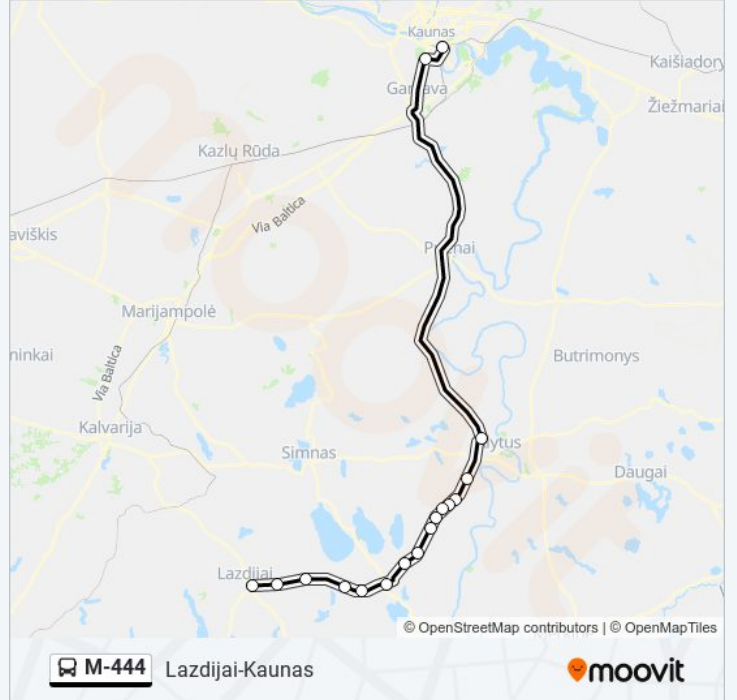

M-444 autobusas tvarkaraščiai ir maršrutų žemėlapiai prieinami autonominiu režimu PDF formatu moovitapp.com svetainėje. Pasinaudokite [Moovit App](#), kad pamatytumėte atvykimo laikus gyvai, traukinių ar metro tvarkaraščius, ir detalius krypčių nurodymus visam viešajam transportui Vilnius mieste.

[Apie Moovit](#) • [MaaS sprendimai](#) • [Palaikomos šalys](#) • [Mooviter bendruomenė](#)

© 2024 Moovit - Visos teisės saugomos

Peržiūrėti atvykimo laikus gyvai