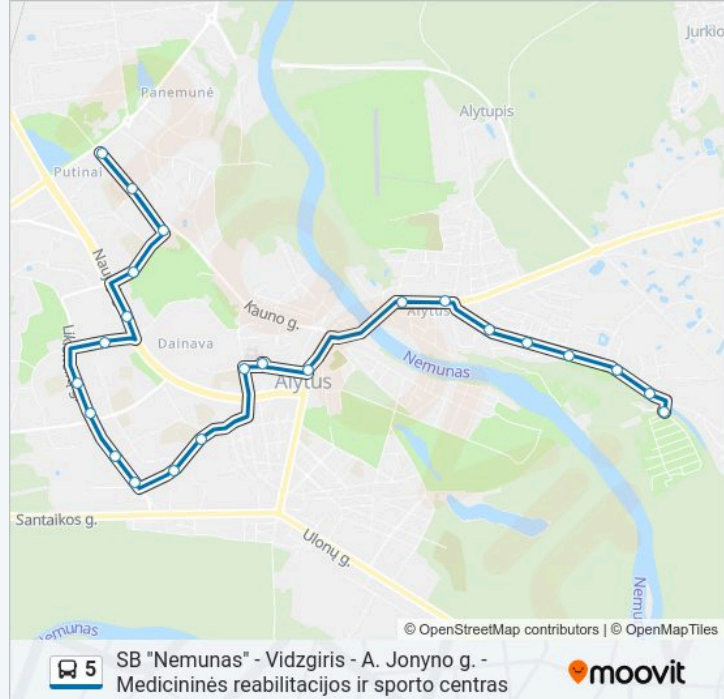

Poliklinika

Sporto Rūmai

A. Jonyno G.

Mokykla

Profesinio Rengimo Centras

Kryptis: Sb "Nemunas"

29 stotelė

[PERŽIŪRĖTI MARŠRUTO TVARKARAŠTĮ](#)

Medicininės Reabilitacijos Ir Sporto Centras

Eso

Ab „Snaigė“

Siuvykla

Darželis

Profesinio Rengimo Centras

Mokykla

A. Jonyno G.

Sporto Rūmai

Poliklinika

Turgus

Volungė

Statybininkų G.

Vidzgiris

Sudvajų G.

Jotvingių Gimnazija

Rūtų G.

Ligoninė

5 autobusų grafikas

Sb "Nemunas" maršruto grafikas:

pirmadienis	05:42 - 16:55
antradienis	05:42 - 16:55
trečiadienis	05:42 - 16:55
ketvirtadienis	05:42 - 16:55
penktadienis	05:42 - 16:55
šeštadienis	05:43 - 16:55
sekmadienis	05:43 - 16:55

5 autobusų informacija

Kryptis: Sb "Nemunas"

Stotelės: 29

Kelionės trukmė: 29 min

Maršruto apžvalga: