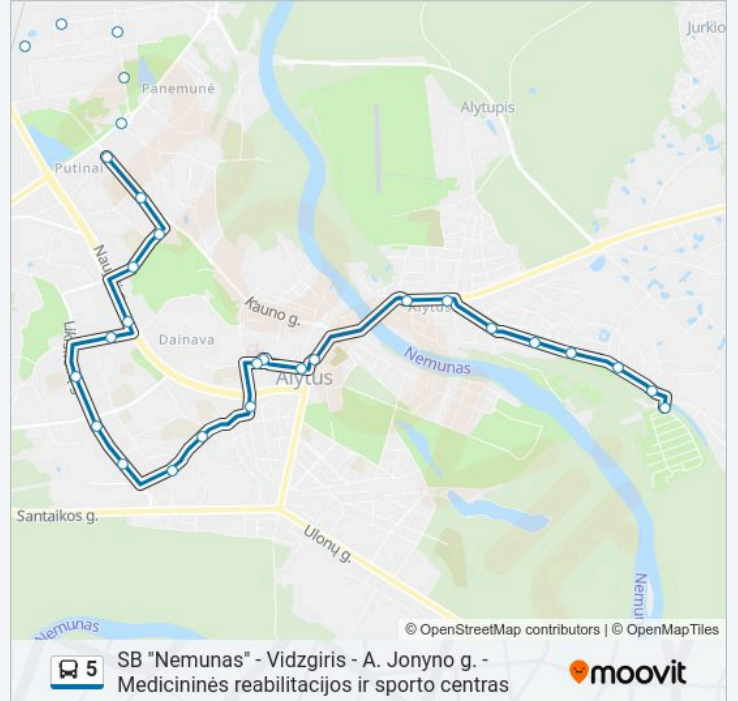

Iki Parduotuvė

Pirmojo Alytaus Aikštė

Piliakalnio

Merkinės G.

Aušrinės

Naugarduko

Pylimo St.

Sb "Nemunas"

© 2024 Moovit - Visos teisės saugomos