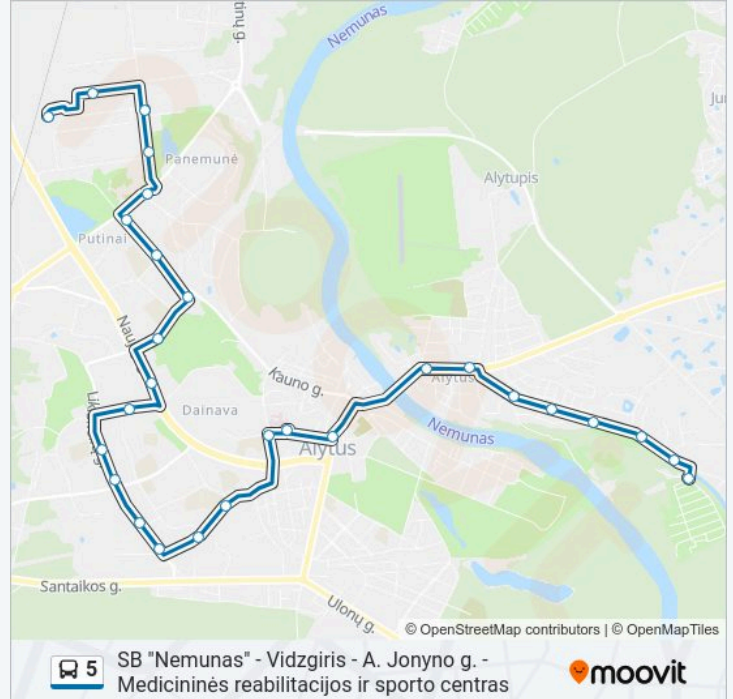

5 autobusas informacija**Kryptis:** Medicininės Reabilitacijos Ir Sporto Centras**Stotelės:** 28**Kelionės trukmė:** 32 min**Maršruto apžvalga:**

Sporto Rūmai

A. Jonyno G.

Mokykla

Profesinio Rengimo Centras

Darželis

Siuvykla

Ab „Snaigė“

Eso

Medicininės Reabilitacijos Ir Sporto Centras

Kryptis: Profesinio Rengimo Centras

23 stotelė

[PERŽIŪRĖTI MARŠRUTO TVARKARAŠTĮ](#)