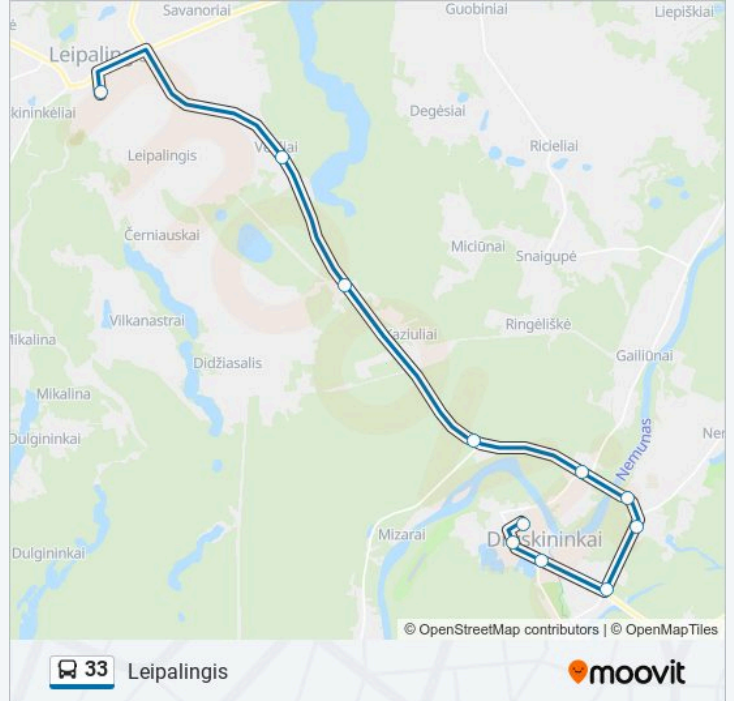

33 autobusas informacija

Kryptis: Leipalingis

Stotelės: 11

Kelionės trukmė: 25 min

Maršruto apžvalga:

Kryptis: Varnėnai

12 stotelė

[PERŽIŪRĖTI MARŠRUTO TVARKARAŠTĮ](#)