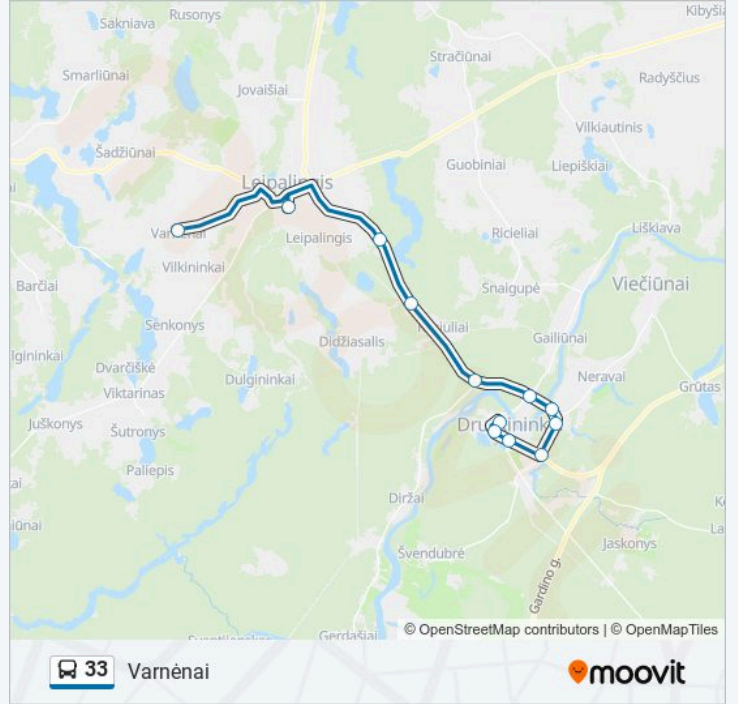

33 autobusas informacija

Kryptis: Varnėnai

Stotelės: 12

Kelionės trukmė: 35 min

Maršruto apžvalga:

33 autobusas tvarkaraščiai ir maršrutų žemėlapiai prieinami autonominiu režimu PDF formatu moovitapp.com svetainėje. Pasinaudokite Moovit App, kad pamatytumėte atvykimo laikus gyvai, traukinių ar metro tvarkaraščius, ir detalius krypčių nurodymus visam viešajam transportui Vilnius mieste.