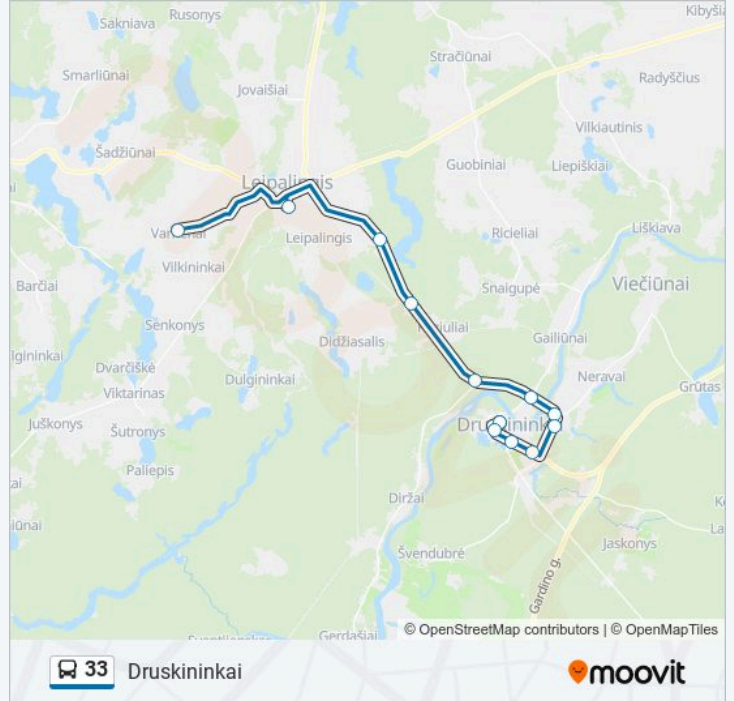

Naudokite Moovit App, kad rastumėte arčiausią 33 autobusas stotelę netoliese ir kada atvyksta kitas 33 autobusas.

Kryptis: Druskininkai

12 stotelė

[PERŽIŪRĖTI MARŠRUTO TVARKARAŠTĮ](#)

Varnėnai
Leipalingis
Veršiai
Kaziuliai
Mizarai
Ringeliškės
Kalviškės
Melnycėlė
Turgus
"Aidas"
Gimnazija
Laisvės Aikštė

33 autobusas informacija

Kryptis: Druskininkai

Stotelės: 12

Kelionės trukmė: 25 min

Maršruto apžvalga:

Kryptis: Leipalingis

11 stotelė

[PERŽIŪRĖTI MARŠRUTO TVARKARAŠTĮ](#)