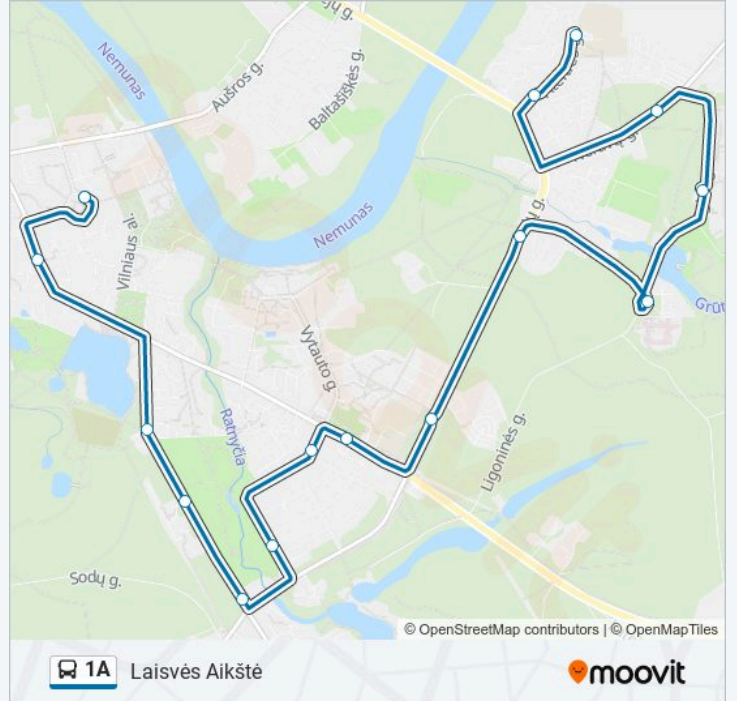

Kryptis: Laisvės Aikštė

15 stotelė

[PERŽIŪRĖTI MARŠRUTO TVARKARAŠTĮ](#)

Ateities

Liškiavos

Merkinės

"Eglės" Sanatorija

Ligoninė

Melnyčėlė

Bendruomenės Centras

Turgus

Komisariatas

Parkas

Baravykų

Turizmo Centras

Autobusų Stotis

Gimnazija

Laisvės Aikštė

1A autobusas grafikas

Laisvės Aikštė maršruto grafikas:

pirmadienis	07:25 - 17:11
antradienis	07:25 - 17:11
trečiadienis	07:25 - 17:11
ketvirtadienis	07:25 - 17:11
penktadienis	07:25 - 17:11
šeštadienis	Neveikia
sekmadienis	Neveikia

1A autobusas informacija

Kryptis: Laisvės Aikštė

Stotelės: 15

Kelionės trukmė: 25 min

Maršruto apžvalga:

1A autobusas tvarkaraščiai ir maršrutų žemėlapiai prieinami autonominiu režimu PDF formatu moovitapp.com svetainėje. Pasinaudokite Moovit App, kad pamatytumėte atvykimo laikus gyvai, traukinių ar metro tvarkaraščius, ir detalius krypčių nurodymus visam viešajam transportui Vilnius mieste.