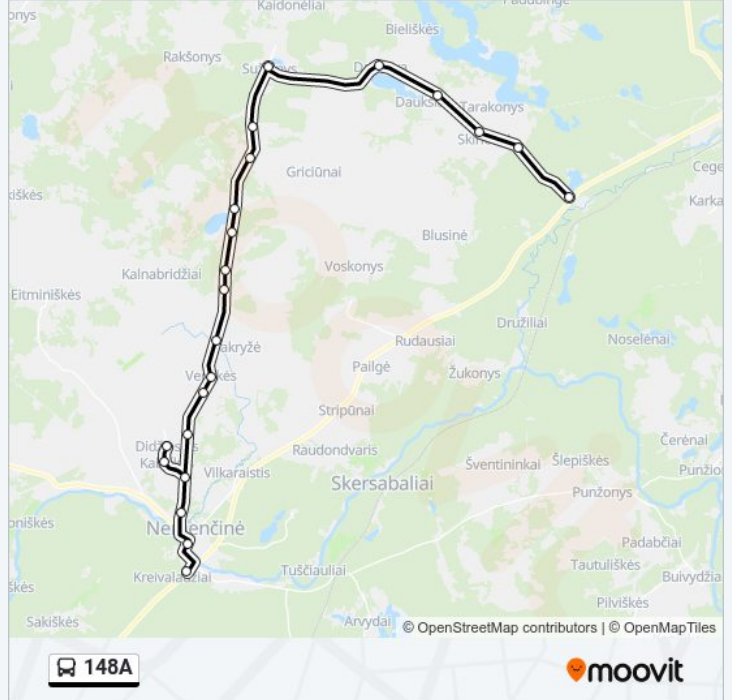

148A autobusas tvarkaraščiai ir maršrutų žemėlapiai prieinami autonominiu režimu PDF formatu moovitapp.com svetainėje. Pasinaudokite [Moovit App](#), kad pamatytumėte atvykimo laikus gyvai, traukinių ar metro tvarkaraščius, ir detalius krypčių nurodymus visam viešajam transportui Vilnius mieste.

[Apie Moovit](#) • [MaaS sprendimai](#) • [Palaikomos šalys](#) • [Mooviter bendruomenė](#)

© 2024 Moovit - Visos teisės saugomos

Peržiūrėti atvykimo laikus gyvai