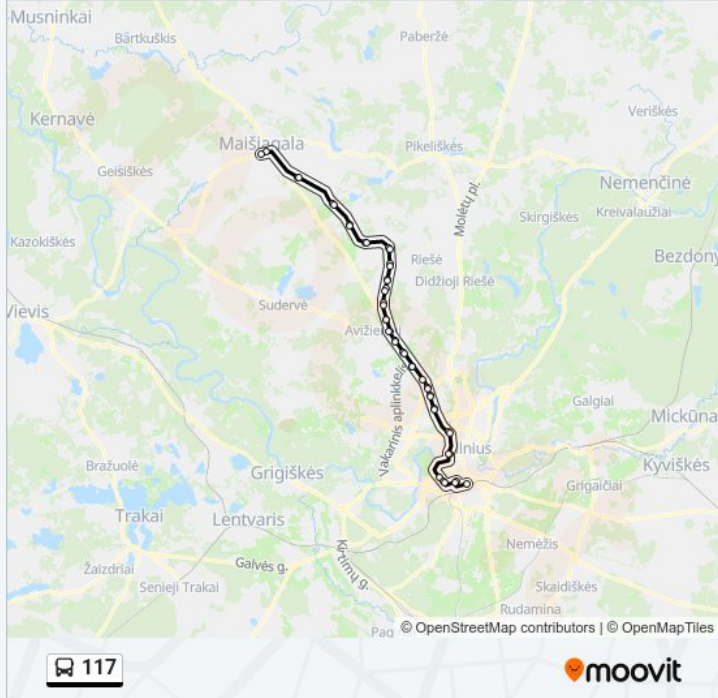

117

Gauti Programėlę

117 autobusas maršrutas turi vieną kryptį. Reguliariomis darbo dienomis, darbo valandos yra:

(1) : 05:20 - 19:10

Naudokite Moovit App, kad rastumėte artimiausią 117 autobusas stotelę netoliese ir kada atvyksta kitas 117 autobusas.

**Kryptis:**

25 stotelė

[PERŽIŪRĖTI MARŠRUTO TVARKARAŠTĮ](#)

Maišiagala  
Maišiagala II  
Kelių Puktas  
Saugūniškės  
Pieno Puktas  
Markiškės  
Kirzinė  
Mažoji Riešė  
Bendoriai  
Bendorėliai  
Klevinė  
Durpynas  
Bukiškės  
Bukiškių St.  
Medelynas  
Pavilionys  
J. Baltrušaičio  
S. Lozoričio  
Šeškinės Poliklinika  
Saltoniškės  
Gedimino Prospektas  
Žemaitės

**117 autobusas grafikas**

maršruto grafikas:

pirmadienis	05:20 - 19:10
antradienis	05:20 - 19:10
trečiadienis	05:20 - 19:10
ketvirtadienis	05:20 - 19:10
penktadienis	05:20 - 19:10
šeštadienis	Neveikia
sekmadienis	Neveikia

**117 autobusas informacija****Kryptis:****Stotelės:** 25**Kelionės trukmė:** 54 min**Maršruto apžvalga:**

Statybininkų

Sparta

Vilniaus Autobusų Stotis

117 autobusas tvarkaraščiai ir maršrutų žemėlapiai prieinami autonominiu režimu PDF formatu moovitapp.com svetainėje. Pasinaudokite [Moovit App](#), kad pamatytumėte atvykimo laikus gyvai, traukinių ar metro tvarkaraščius, ir detalius kryptių nurodymus visam viešajam transportui Vilnius mieste.