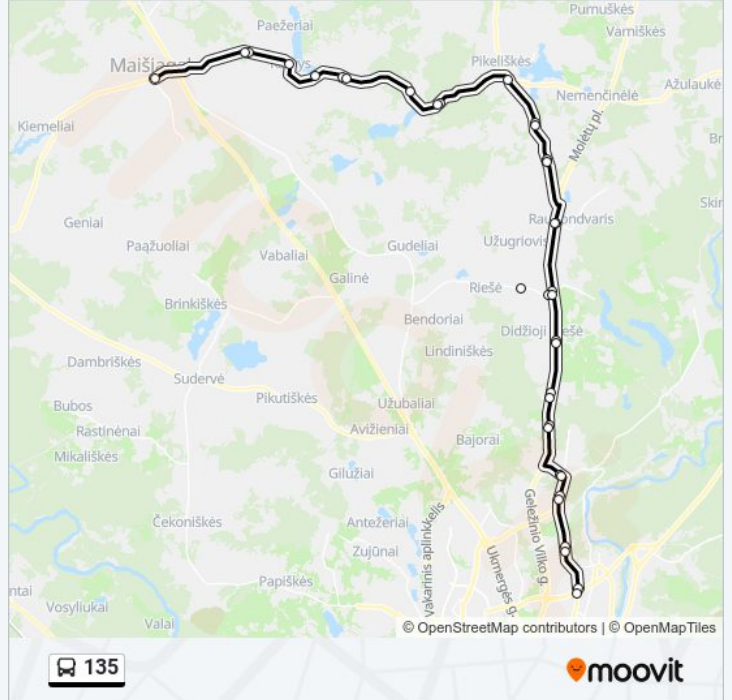

135 autobusas tvarkaraščiai ir maršrutų žemėlapiai prieinami autonominiu režimu PDF formatu moovitapp.com svetainėje. Pasinaudokite Moovit App, kad pamatytumėte atvykimo laikus gyvai, traukinių ar metro tvarkaraščius, ir detalius krypčių nurodymus visam viešajam transportui Vilnius mieste.

© 2024 Moovit - Visos teisės saugomos