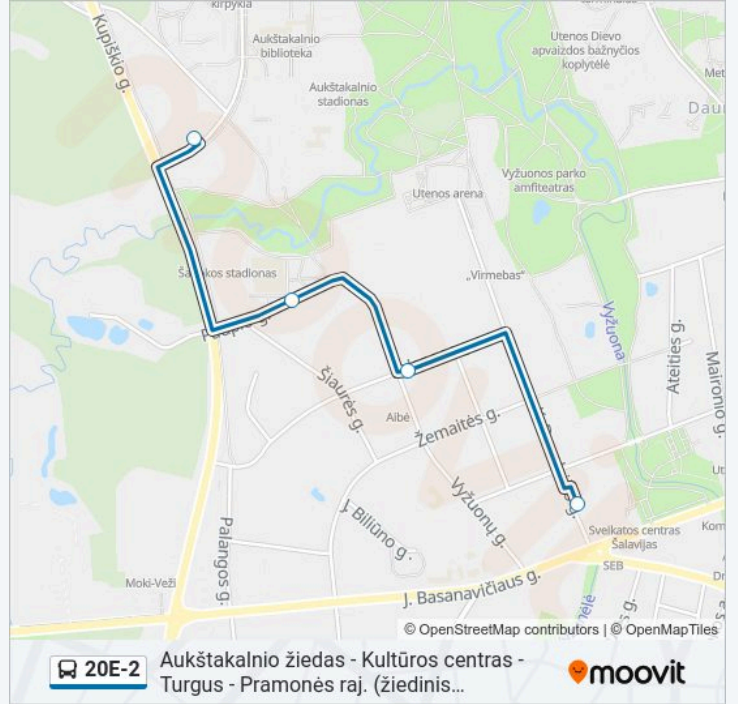

## Kryptis: Autobusų Stotis

4 stotelė

[PERŽIŪRĖTI MARŠRUTO TVARKARAŠTĮ](#)

Aukštakalnio Žiedas

A. Šapokos Gimnazija

Vyžuonų

Autobusų Stotis

## 20E-2 autobusas grafikas

Autobusų Stotis maršruto grafikas:

pirmadienis	08:22 - 19:08
antradienis	08:22 - 19:08
trečiadienis	08:22 - 19:08
ketvirtadienis	08:22 - 19:08
penktadienis	08:22 - 19:08
šeštadienis	Neveikia
sekmadienis	Neveikia

## 20E-2 autobusas informacija

**Kryptis:** Autobusų Stotis

**Stotelės:** 4

**Kelionės trukmė:** 5 min

**Maršruto apžvalga:**

20E-2 autobusas tvarkaraščiai ir maršrutų žemėlapiai prieinami autonominiu režimu PDF formatu moovitapp.com svetainėje. Pasinaudokite Moovit App, kad pamatytumėte atvykimo laikus gyvai, traukinių ar metro tvarkaraščius, ir detalius krypčių nurodymus visam viešajam transportui Vilnius mieste.

© 2024 Moovit - Visos teisės saugomos