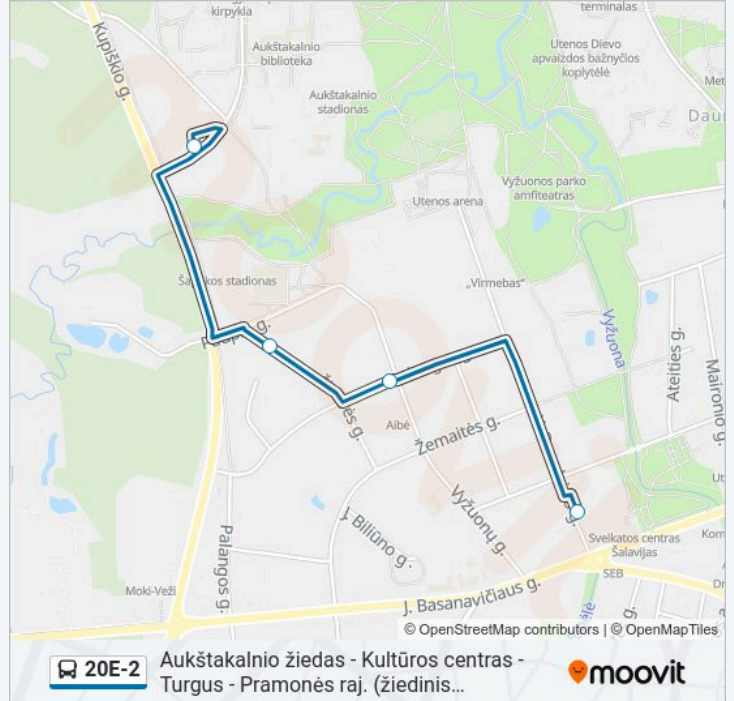

### Kryptis: Aukštakalnio Žiedas

4 stotelė

[PERŽIŪRĖTI MARŠRUTO TVARKARAŠTĮ](#)

Autobusų Stotis

Vyžuonų

A. Šapokos Gimnazija

Aukštakalnio Žiedas

### 20E-2 autobusas grafikas

Aukštakalnio Žiedas maršruto grafikas:

pirmadienis	05:00 - 15:00
antradienis	05:00 - 15:00
trečiadienis	05:00 - 15:00
ketvirtadienis	05:00 - 15:00
penktadienis	05:00 - 15:00
šeštadienis	Neveikia
sekmadienis	Neveikia

### 20E-2 autobusas informacija

**Kryptis:** Aukštakalnio Žiedas

**Stotelės:** 4

**Kelionės trukmė:** 6 min

**Maršruto apžvalga:**

## Kryptis: Autobusų Stotis

4 stotelė

[PERŽIŪRĖTI MARŠRUTO TVARKARAŠTĮ](#)

Aukštakalnio Žiedas

A. Šapokos Gimnazija

Vyžuonų

Autobusų Stotis