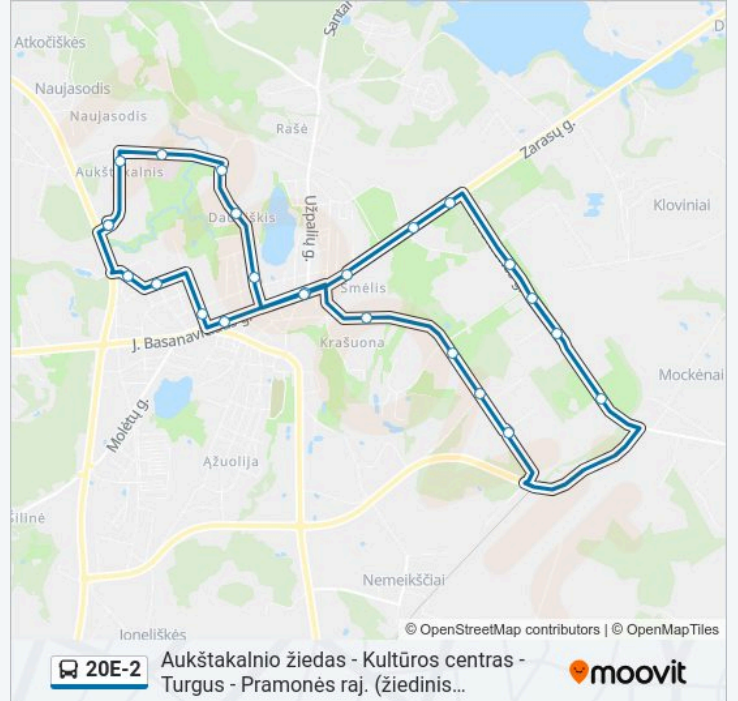

**20E-2 autobusas informacija****Kryptis:** Pramonės Raj. (Žiedinis Maršrutas)**Stotelės:** 24**Kelionės trukmė:** 47 min**Maršruto apžvalga:**

Miesto Sodas

Autobusų Stotis

Vyžuonų

A. Šapokos Gimnazija

Aukštakalnio Žiedas

### Kryptis: Aukštakalnio Žiedas

4 stotelė

[PERŽIŪRĖTI MARŠRUTO TVARKARAŠTĮ](#)

Autobusų Stotis

Vyžuonų

A. Šapokos Gimnazija

Aukštakalnio Žiedas