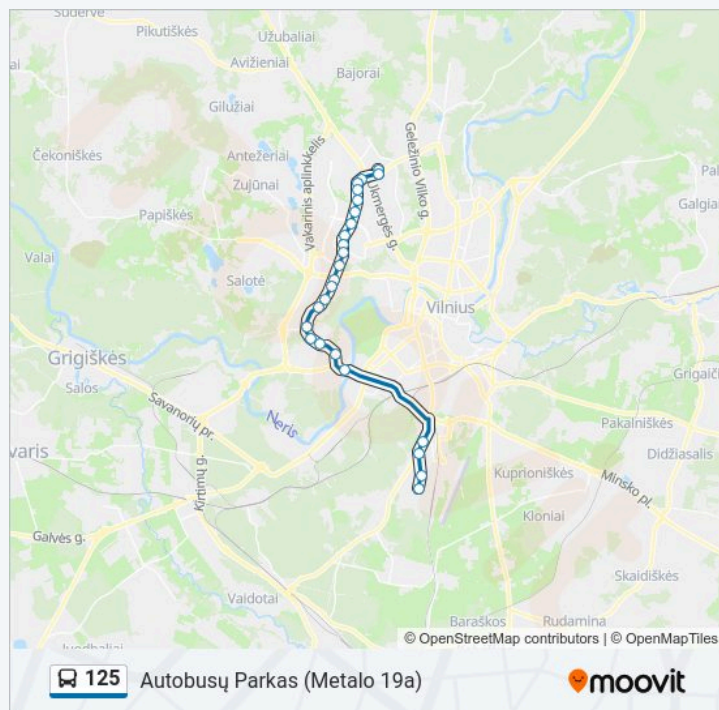

Karoliniškės

Televizijos Bokštas

Vaivorykštės St.

Paukščių Takas

Lazdynai

Litexpo

Miškiniai

Eišiškių Pientas

Metalo St.

Geologų St.

Katilinė

**Kelionės trukmė: 32 min**  
**Maršruto apžvalga:**