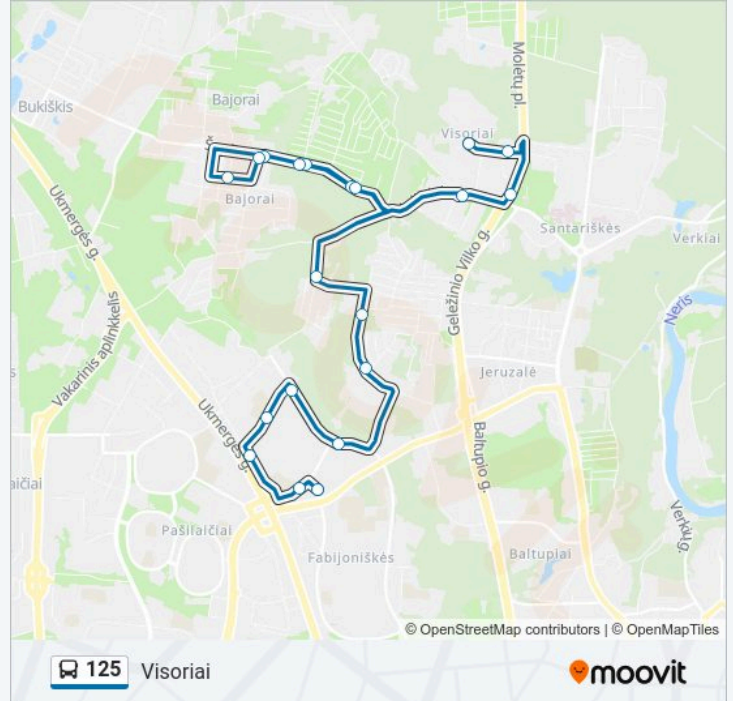

Bajorai

Bajorų Miškas

Mokslininkų St.

Chemijos Institutas

Akademijos St.

Jono Kairiūkščio St.

Visoriai

125 autobusas tvarkaraščiai ir maršrutų žemėlapiai prieinami autonominiu režimu PDF formatu moovitapp.com svetainėje. Pasinaudokite Moovit App, kad pamatytumėte atvykimo laikus gyvai, traukinių ar metro tvarkaraščius, ir detalius kryptių nurodymus visam viešajam transportui Vilnius mieste.

© 2024 Moovit - Visos teisės saugomos