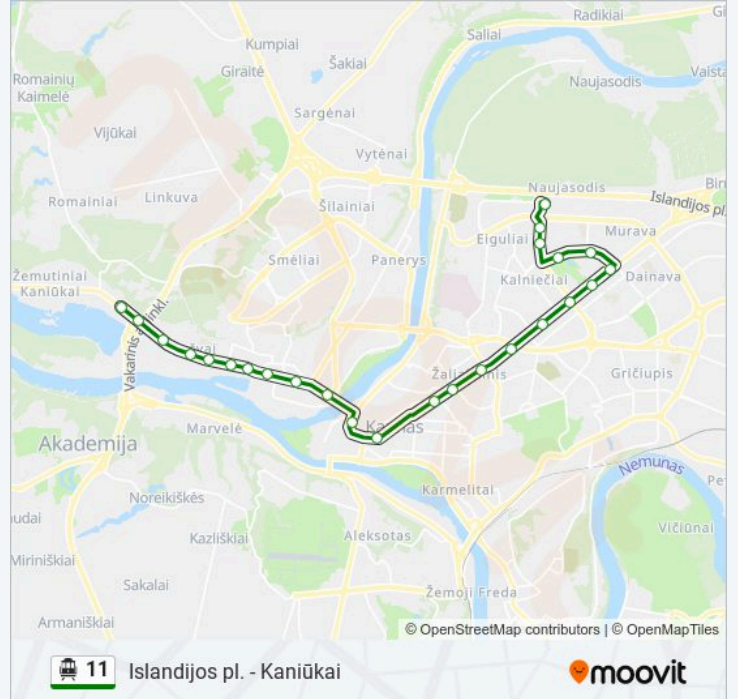

Jūros G.

Žagarės G.

Inkaro G.

Vyžuonos G.

Atrama

Gervių G.

Kaniūkų 1-Oji G.

11 Troleibusas tvarkaraščiai ir maršrutų žemėlapiai prieinami autonominiu režimu PDF formatu moovitapp.com svetainėje. Pasinaudokite Moovit App, kad pamatytumėte atvykimo laikus gyvai, traukinių ar metro tvarkaraščius, ir detalius krypčių nurodymus visam viešajam transportui Vilnius mieste.

© 2024 Moovit - Visos teisės saugomos