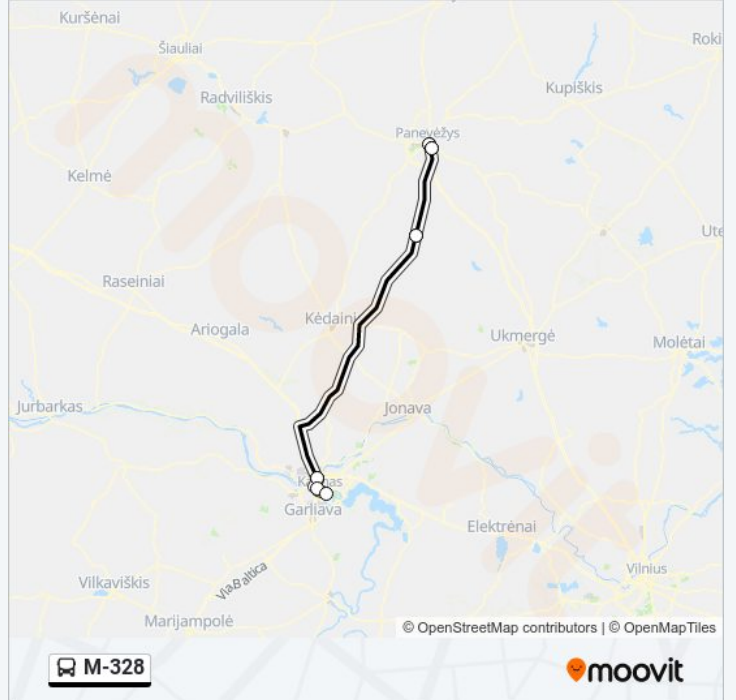

M-328 autobusas tvarkaraščiai ir maršrutų žemėlapiai prieinami autonominiu režimu PDF formatu moovitapp.com svetainėje. Pasinaudokite [Moovit App](#), kad pamatytumėte atvykimo laikus gyvai, traukinių ar metro tvarkaraščius, ir detalius krypčių nurodymus visam viešajam transportui Vilnius mieste.

[Apie Moovit](#) • [MaaS sprendimai](#) • [Palaikomos šalys](#) • [Mooviter bendruomenė](#)

© 2024 Moovit - Visos teisės saugomos

Peržiūrėti atvykimo laikus gyvai