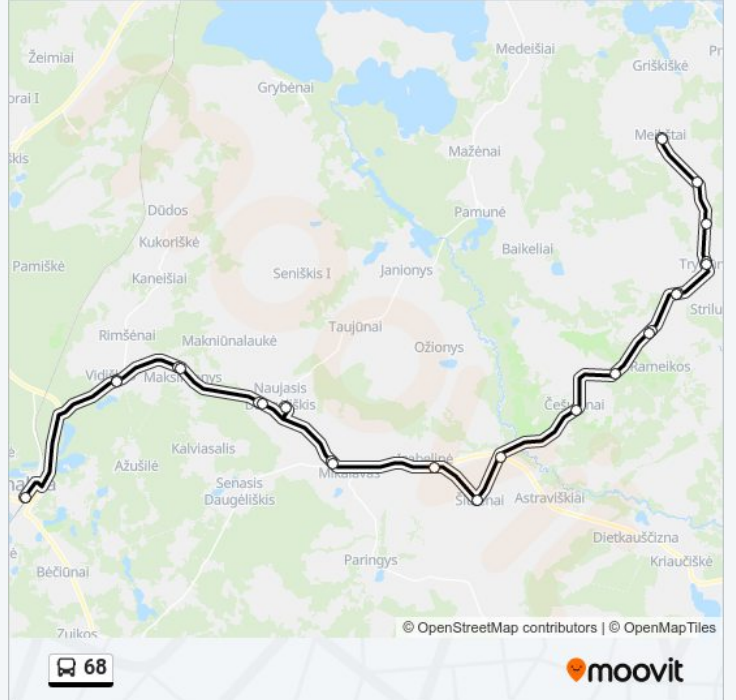

### 68 autobusas informacija

**Kryptis:**

**Stotelės:** 17

**Kelionės trukmė:** 52 min

**Maršruto apžvalga:**

68 autobusas tvarkaraščiai ir maršrutų žemėlapiai prieinami autonominiu režimu PDF formatu [moovitapp.com](https://moovitapp.com) svetainėje. Pasinaudokite Moovit App, kad pamatytumėte atvykimo laikus gyvai, traukinių ar metro tvarkaraščius, ir detalius krypčių nurodymus visam viešajam transportui Vilnius mieste.