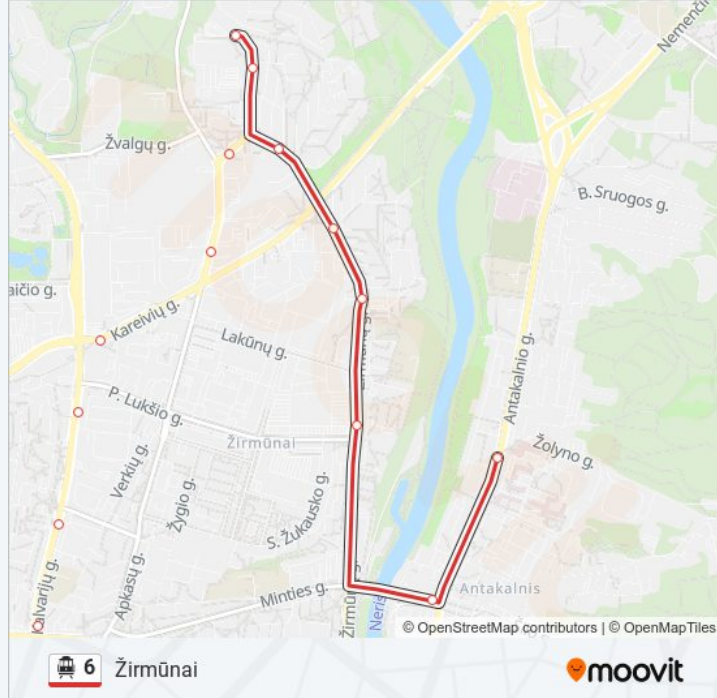

Žaliasis Tiltas

Vinco Kudirkos Aikštė

Centro Poliklinika

Reformatų St.

Algirdo St.

Simono Konarskio St.

Vingis

Savanorių Prospektas

6 Troleibusas informacija

Kryptis: Žirmūnai

Stotelės: 27

Kelionės trukmė: 47 min

Maršruto apžvalga:

Kalvarijų Turgus

Broniaus Laurinavičiaus Skveras

Giedraičių St.

Tauragnų St.

Pramogų Arena

Verkių St.

Autobusų Parkas

Šaltinėlio St.

Žirmūnų Žiedas

6 Troleibusas tvarkaraščiai ir maršrutų žemėlapiai prieinami autonominiu režimu PDF formatu moovitapp.com svetainėje. Pasinaudokite [Moovit App](#), kad pamatytumėte atvykimo laikus gyvai, traukinių ar metro tvarkaraščius, ir detalius kryptių nurodymus visam viešajam transportui Vilnius mieste.