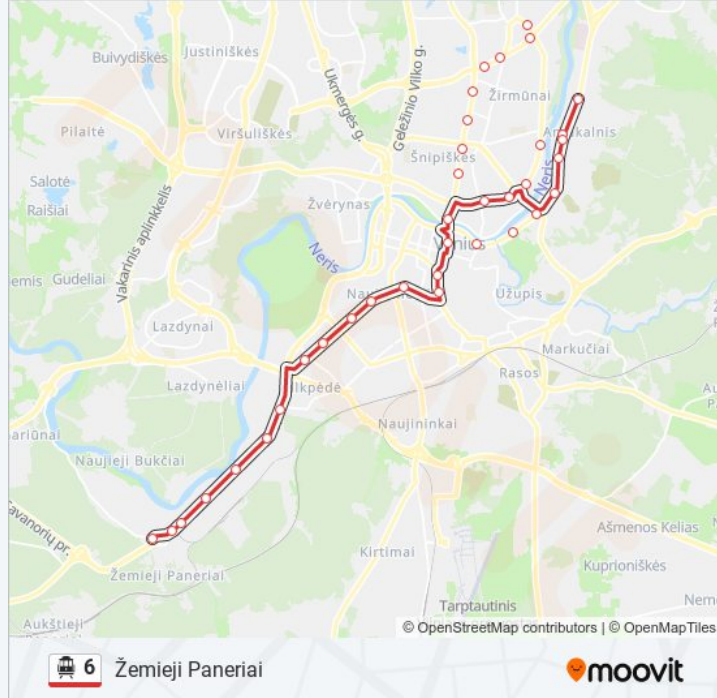

Vilkpėdės St.

Riovonys

Pakalniškių St.

Baldai

Žemieji Paneriai

Vaduvos

Valkininkų St.

Kryptis: Žirmūnai

27 stotelė

[PERŽIŪRĖTI MARŠRUTO TVARKARAŠTĮ](#)

Valkininkų St.

Ūmėdžių St.

Vaduvos

Sausupio St.

Baldai

Pakalniškių St.

Riovonys

Vilkpėdės St.

Gerosios Vilties St.

Savanorių Prospektas

Vingis

Simono Konarskio St.

Algirdo St.

Trakų St.

Reformatų St.

Jogailos St.

Vinco Kudirkos Aikštė

Žaliasis Tiltas

6 Troleibusas grafikas

Žirmūnai maršruto grafikas:

pirmadienis	04:48 - 23:05
antradienis	04:48 - 23:05
trečiadienis	04:48 - 23:05
ketvirtadienis	04:48 - 23:05
penktadienis	04:48 - 23:05
šeštadienis	05:08 - 23:08
sekmadienis	05:30 - 23:08

6 Troleibusas informacija

Kryptis: Žirmūnai

Stotelės: 27

Kelionės trukmė: 47 min

Maršruto apžvalga: