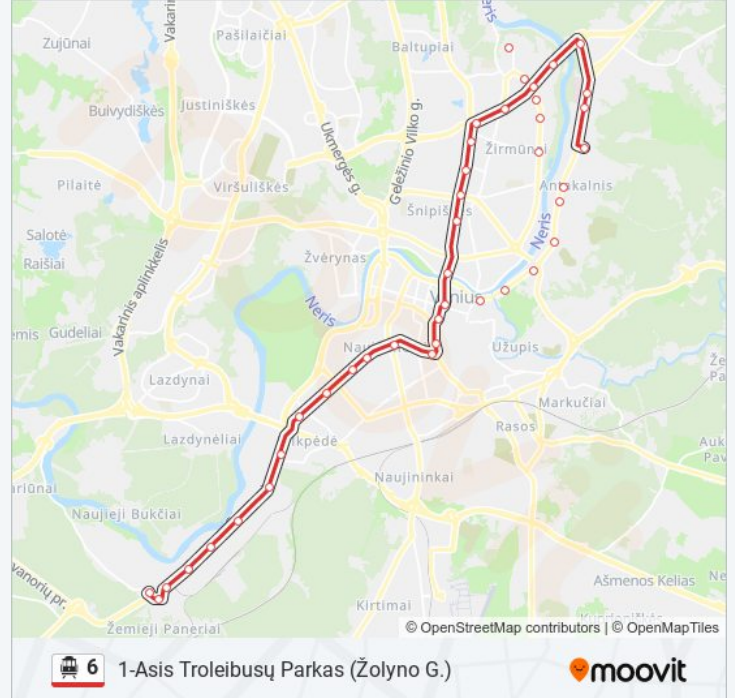

6 Troleibusas informacija**Kryptis:** 1-Asis Troleibusų Parkas (Žolyno G.)**Stotelės:** 30**Kelionės trukmė:** 11 min**Maršruto apžvalga:**

Tauragnų St.

Pramogų Arena

Verkių St.

Kareivių St.

Valakampių Tiltas

Lizdeikos St.

Antakalnis

Tverėčiaus St.

Klinikų St.

Kryptis: Žemieji Paneriai

25 stotelė

[PERŽIŪRĖTI MARŠRUTO TVARKARAŠTĮ](#)

Šaltinėlio St.