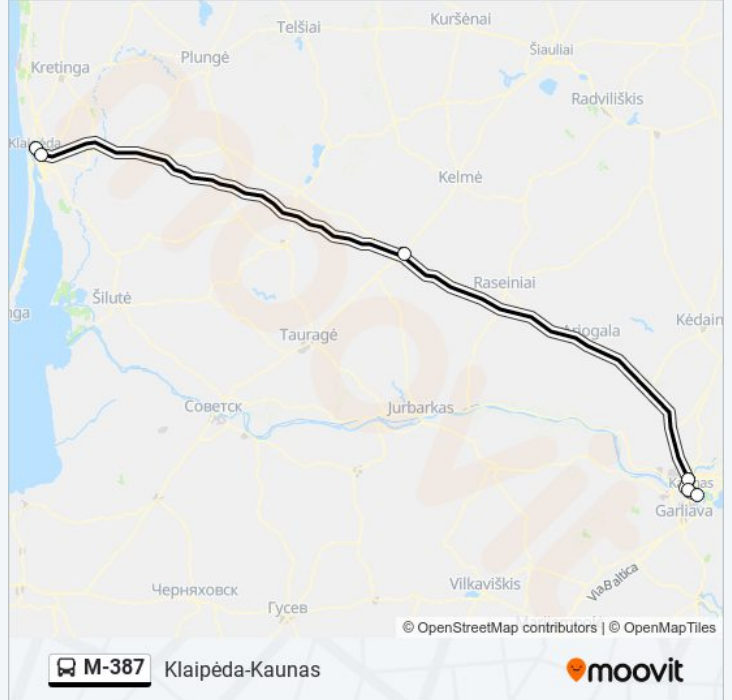

M-387 autobusas tvarkaraščiai ir maršrutų žemėlapiai prieinami autonominiu režimu PDF formatu moovitapp.com svetainėje. Pasinaudokite [Moovit App](#), kad pamatytumėte atvykimo laikus gyvai, traukinių ar metro tvarkaraščius, ir detalius krypčių nurodymus visam viešajam transportui Vilnius mieste.

[Apie Moovit](#) • [MaaS sprendimai](#) • [Palaikomos šalys](#) • [Mooviter bendruomenė](#)

© 2024 Moovit - Visos teisės saugomos

Peržiūrėti atvykimo laikus gyvai