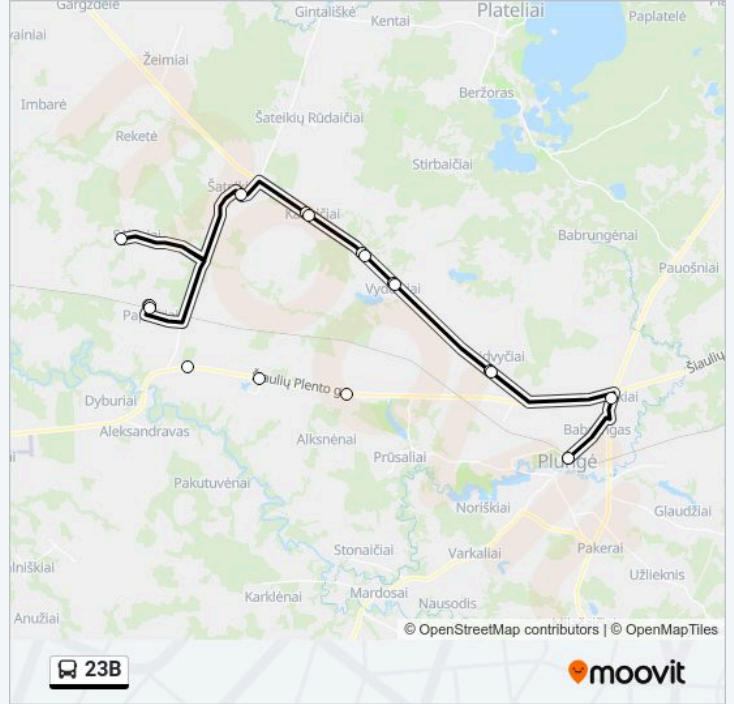

23B autobusas tvarkaraščiai ir maršrutų žemėlapiai prieinami autonominiu režimu PDF formatu moovitapp.com svetainėje. Pasinaudokite Moovit App, kad pamatytumėte atvykimo laikus gyvai, traukinių ar metro tvarkaraščius, ir detalius krypčių nurodymus visam viešajam transportui Vilnius mieste.

© 2024 Moovit - Visos teisės saugomos