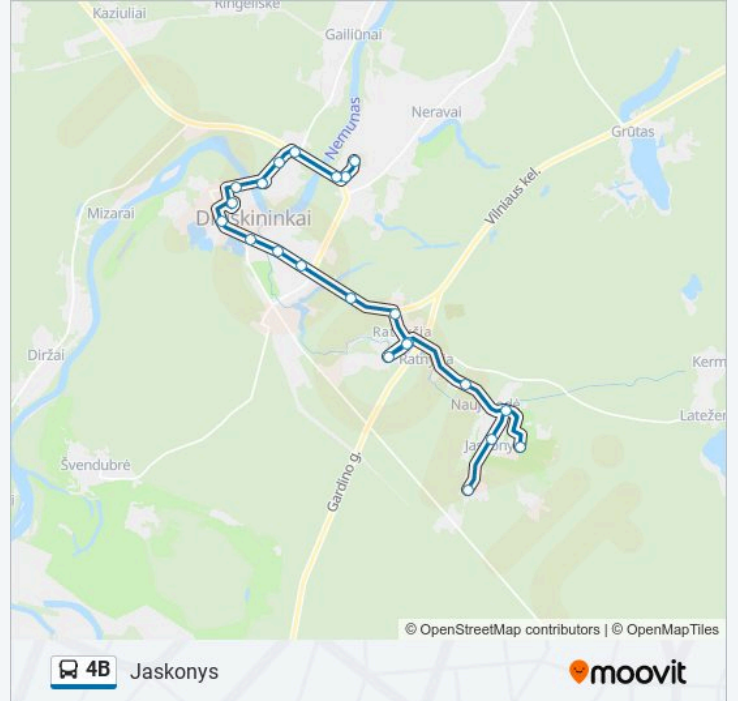

Kryptis: Jaskonys

Stotelės: 22

Kelionės trukmė: 37 min

Maršruto apžvalga:

Miglos

Jaskonys III

Jaskonys II

Jaskonys I