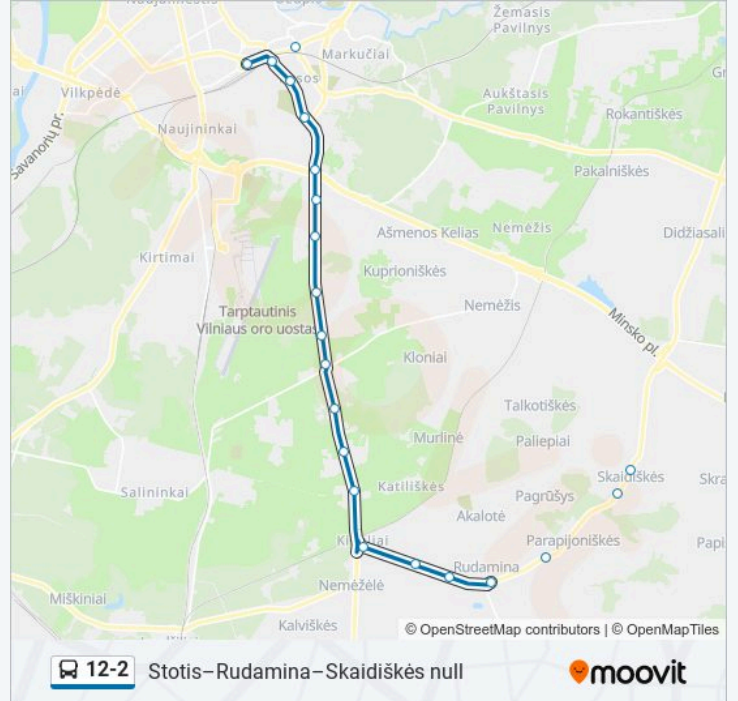

### 12-2 autobusas informacija

**Kryptis:** Stotis

**Stotelės:** 20

**Kelionės trukmė:** 33 min

**Maršruto apžvalga:**

Pelesos St.

Stotis

12-2 autobusus tvarkaraščiai ir maršrutų žemėlapiai prieinami autonominiu režimu PDF formatu [moovitapp.com](https://moovitapp.com) svetainėje. Pasinaudokite Moovit App, kad pamatytumėte atvykimo laikus gyvai, traukinių ar metro tvarkaraščius, ir detalius krypčių nurodymus visam viešajam transportui Vilnius mieste.

© 2024 Moovit - Visos teisės saugomos