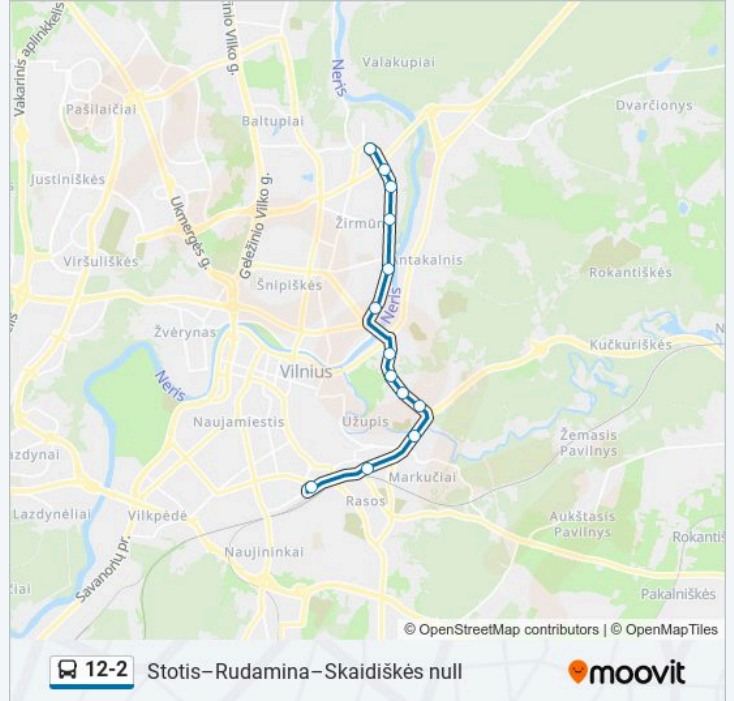

Kryptis: Rudamina

27 stotelė

[PERŽIŪRĖTI MARŠRUTO TVARKARAŠTĮ](#)

Autobusų Parkas
Žirmūnų Seniūnija
Kareivių St.
Žirmūnai
Šiaurės Miestelis
Minties St.
Tuskulėnų Rimties Parkas
Vasaros St.
Krivių St.
Filaretų St.
Polocko St.
Gervėčių St.
Pelesos St.
Stadionas
Liepkalnis
Žirnių St.
Kinologijos Centras
Minsko Plentas

12-2 autobusas grafikas

Rudamina maršruto grafikas:

pirmadienis	04:38
antradienis	04:38
trečiadienis	04:38
ketvirtadienis	04:38
penktadienis	04:38
šeštadienis	Neveikia
sekmadienis	Neveikia

12-2 autobusas informacija

Kryptis: Rudamina

Stotelės: 27

Kelionės trukmė: 42 min

Maršruto apžvalga: