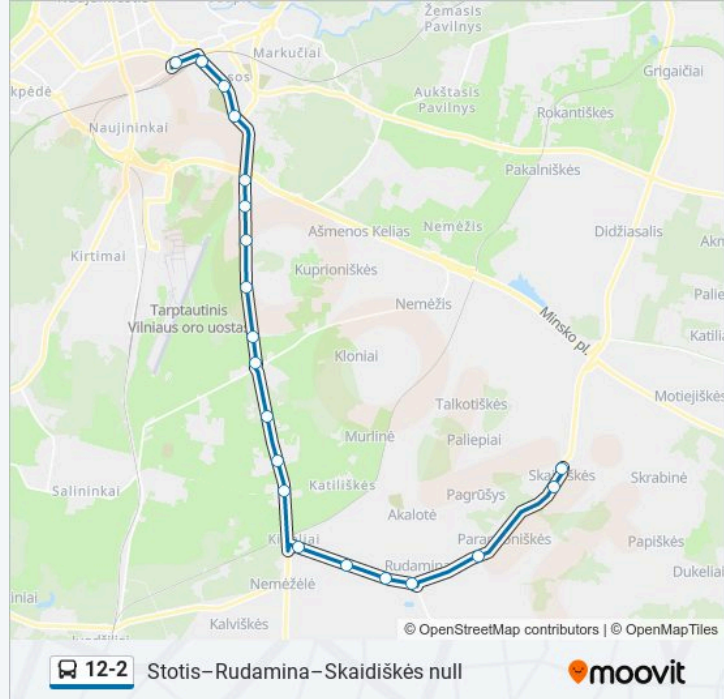

Rudamina

Draugystės St.

Skaidiškės I

Skaidiškių Žiedas

Kryptis: Stotis

20 stotelė

[PERŽIŪRĖTI MARŠRUTO TVARKARAŠTĮ](#)

Skaidiškių Žiedas

Skaidiškės I

Draugystės St.

Rudamina

Čekėnų St.

Rudaminos Paukštynas

Kineliai

Katiliškės

Basiukai

Svirno St.

Lydos St.

Pripetės St.

Miško Parkas

Šalčininkų Kryptis

Kelininkų St.

Žirnių St.

Liepkalnis

Stadionas

12-2 autobusas grafikas

Stotis maršruto grafikas:

pirmadienis	04:56 - 23:27
antradienis	04:56 - 23:27
trečiadienis	04:56 - 23:27
ketvirtadienis	04:56 - 23:27
penktadienis	04:56 - 23:27
šeštadienis	04:58 - 23:09
sekmadienis	05:39 - 23:09

12-2 autobusas informacija

Kryptis: Stotis

Stotelės: 20

Kelionės trukmė: 33 min

Maršruto apžvalga: