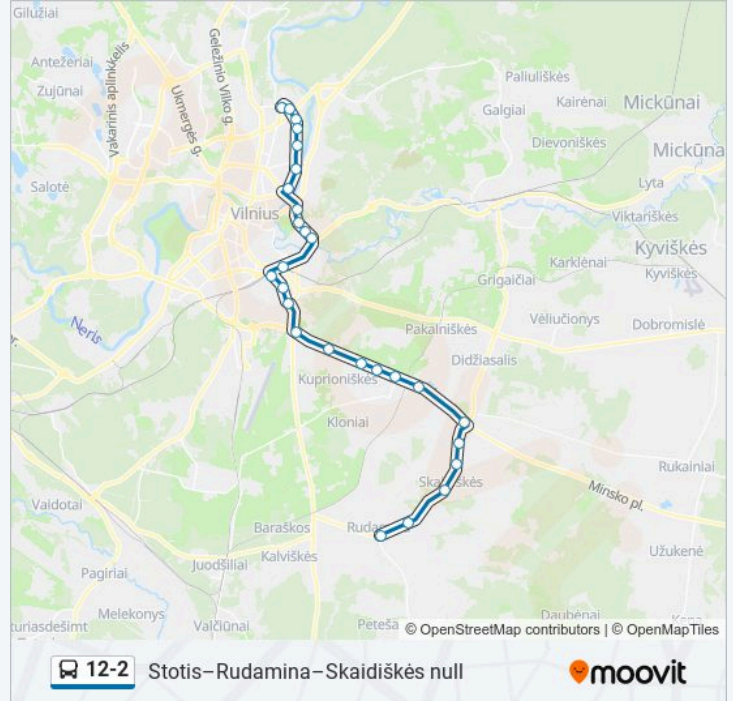

Sodai

Nemėžis

Daržininkai

Posūkis

Stankutiškės

Sodžiaus St.

Skaidiškės I

Draugystės St.

Rudamina

12-2 Stotis–Rudamina–Skaidiškės null

Kryptis: Rudamina—Skaidiškės

31 stotelė

[PERŽIŪRĖTI MARŠRUTO TVARKARAŠTĮ](#)

Autobusų Parkas

Žirmūnų Seniūnija

Kareivių St.

Žirmūnai

Šiaurės Miestelis

Minties St.

Tuskulėnų Rimties Parkas

Vasaros St.

Krivių St.

Filaretų St.

Polocko St.

Gervėčių St.

Pelesos St.

Stadionas

Liepkalnis

Žirnių St.

Kelininkų St.

Šalčininkų Kryptis

12-2 autobusas grafikas

Rudamina—Skaidiškės maršruto grafikas:

pirmadienis	Neveikia
antradienis	Neveikia
trečiadienis	Neveikia
ketvirtadienis	Neveikia
penktadienis	Neveikia
šeštadienis	Neveikia
sekmadienis	05:21

12-2 autobusas informacija

Kryptis: Rudamina—Skaidiškės

Stotelės: 31

Kelionės trukmė: 42 min

Maršruto apžvalga: