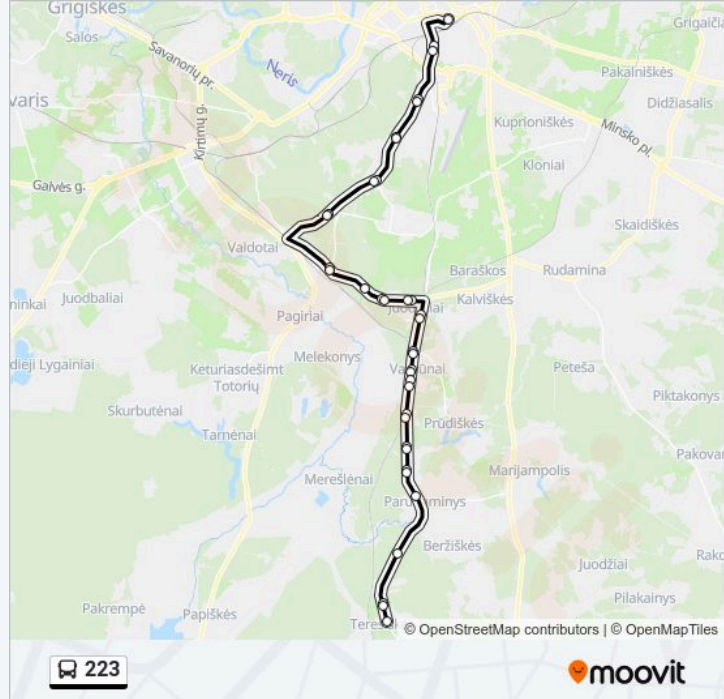

Šiaudinė

2-leji Juodšiliai

Vokės Parkas

Ažuolijai

Metalo

223 autobusas tvarkaraščiai ir maršrutų žemėlapiai prieinami autonominiu režimu PDF formatu moovitapp.com svetainėje. Pasinaudokite Moovit App, kad pamatytumėte atvykimo laikus gyvai, traukinių ar metro tvarkaraščius, ir detalius kryptių nurodymus visam viešajam transportui Vilnius mieste.