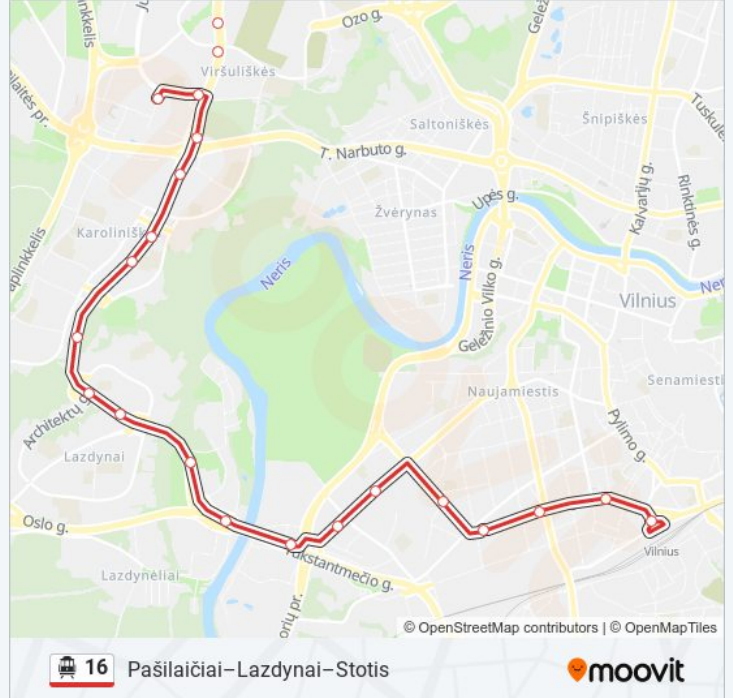

16

Pašilaičiai–Lazdynai–Stotis

Gauti Programėlę

16 Troleibusas maršrutas (Pašilaičiai–Lazdynai–Stotis) turi 3 kryptis. Reguliariomis darbo dienomis, darbo valandos yra: (1) 2-Asis Troleibusų Parkas (Justiniškių G.): 10:45 - 23:52(2) Pašilaičiai: 04:50 - 23:13(3) Stotis: 04:44 - 23:03
Naudokite Moovit App, kad rastumėte artimiausią 16 Troleibusas stotelę netoliese ir kada atvyksta kitas 16 Troleibusas.

Kryptis: 2-Asis Troleibusų Parkas (Justiniškių G.)

19 stotelė

[PERŽIŪRĖTI MARŠRUTO TVARKARAŠTĮ](#)

Stotis
Aguonų St.
Vienaragių St.
Naujamiestis
Statybininkų
Savanorių Prospektas
Gerosios Vilties St.
Eigulių St.
Miškiniai
Litexpo
Lazdynai
Paukščių Takas
Vaivorykštės St.
Televizijos Bokštas
Karoliniškės
Laisvės Prospektas
Sietyno St.
Spaudos Rūmai
Viršilų St.

16 Troleibusas informacija**Kryptis:** 2-Asis Troleibusų Parkas (Justiniškių G.)**Stotelės:** 19**Kelionės trukmė:** 13 min**Maršruto apžvalga:**

Kryptis: Pašilaičiai

25 stotelė

[PERŽIŪRĖTI MARŠRUTO TVARKARAŠTĮ](#)

16 Troleibusas informacija

Kryptis: Stotis

Stotelės: 28

Kelionės trukmė: 48 min

Maršruto apžvalga:

Miškiniai

Eigulių

Gerosios Vilties St.