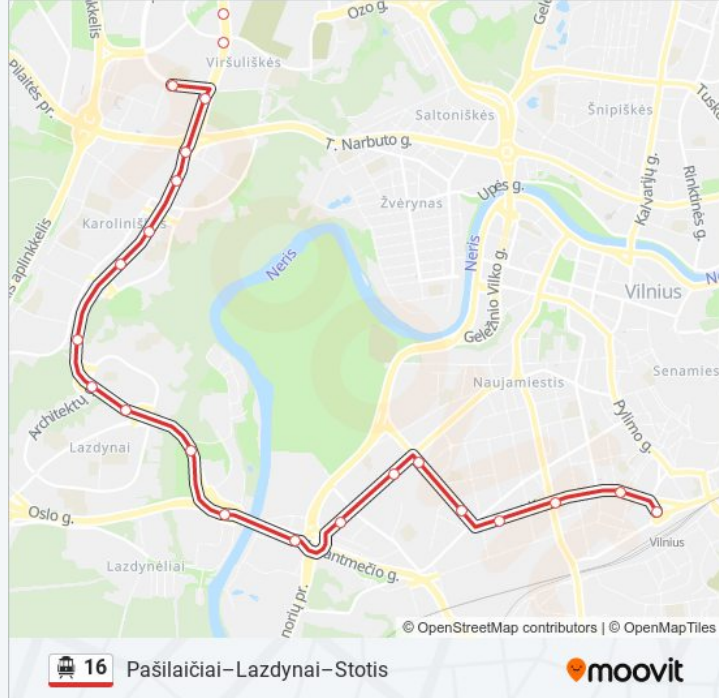

16 Troleibusas informacija

Kryptis: Stotis

Stotelės: 28

Kelionės trukmė: 48 min

Maršruto apžvalga:

Miškiniai

Eigulių

Gerosios Vilties St.

Savanorių Prospektas

Žemaitės

Statybininkų

Naujamiestis

Sparta

Aguonų St.

Stotis

16 Troleibusas tvarkaraščiai ir maršrutų žemėlapiai prieinami autonominiu režimu PDF formatu moovitapp.com svetainėje. Pasinaudokite [Moovit App](#), kad pamatytumėte atvykimo laikus gyvai, traukinių ar metro tvarkaraščius, ir detales krypčių nurodymus visam viešajam transportui Vilnius mieste.