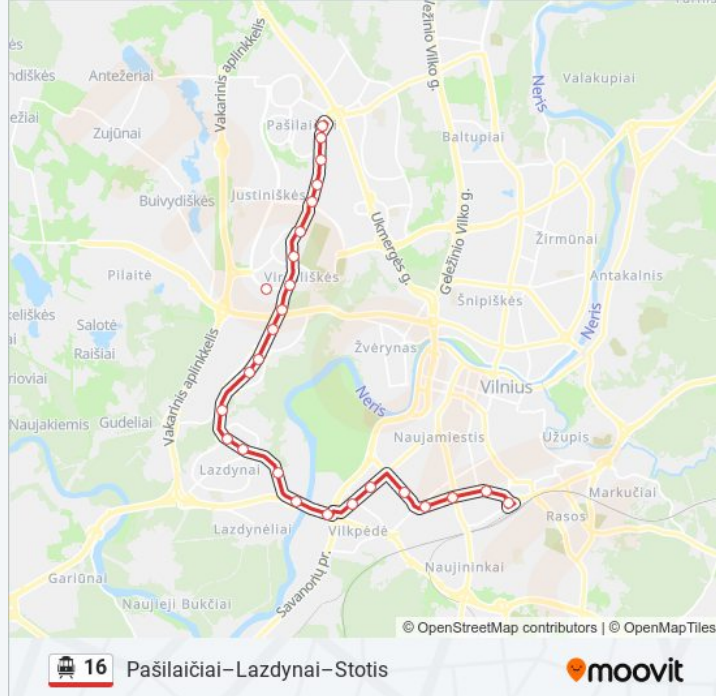

16 Troleibusas informacija

Kryptis: Pašilaičiai

Stotelės: 25

Kelionės trukmė: 40 min

Maršruto apžvalga:

Viršuliškės

Pal. Jurgio Matulaičio Bažnyčia

Rygos St.

Čiobiškio St.

Vilniaus Rajono Poliklinika

Žemynos St.

Pašilaičių Žiedas

Kryptis: Stotis

28 stotelė

[PERŽIŪRĖTI MARŠRUTO TVARKARAŠTĮ](#)

Pašilaičių Žiedas