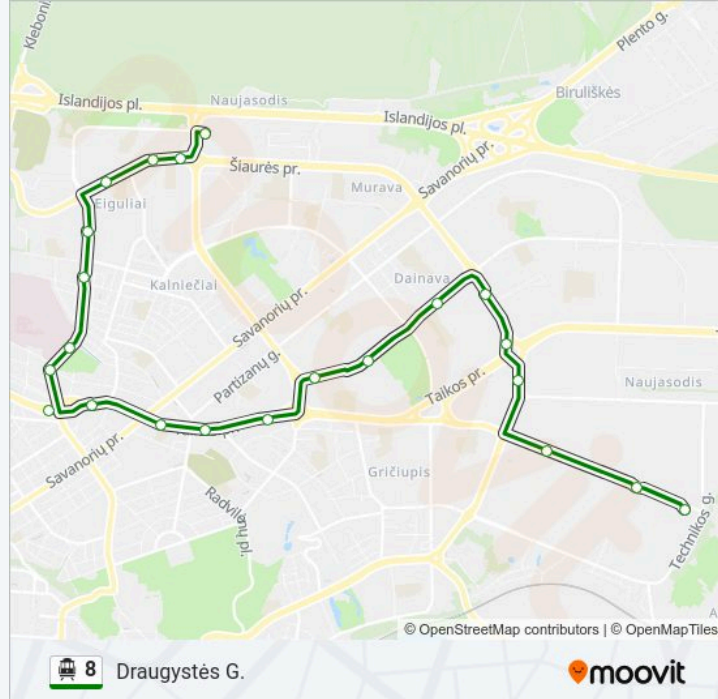

8 Troleibusas informacija

Kryptis: Draugystės G.

Stotelės: 26

Kelionės trukmė: 27 min

Maršruto apžvalga:

Draugystės Parkas

V. Krėvės Pr.

Kauno Kolegija

Taikos Pr.

Urmas

Kauno Gelžbetonis

Gamyklos

Draugystės G.

Kryptis: Islandijos Pl.

24 stotelė

[PERŽIŪRĖTI MARŠRUTO TVARKARAŠTĮ](#)