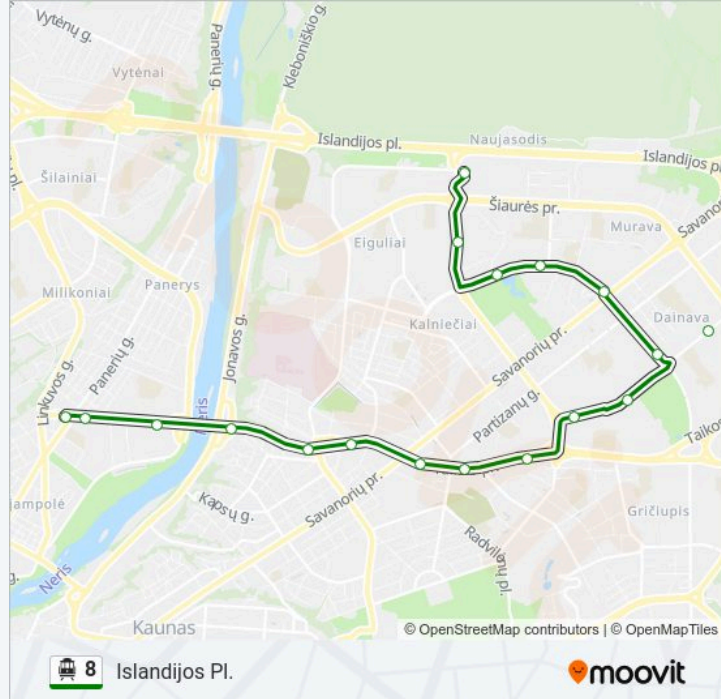

8 Troleibusas informacija

Kryptis: Islandijos Pl.

Stotelės: 24

Kelionės trukmė: 21 min

Maršruto apžvalga:

Turgavietė

Pakraščio G.

V. Landsbergio-Žemkalnio G.

Čečėnijos Aikštė

Eiguliai

Islandijos Pl.

Kryptis: Varnių G.

27 stotelė

[PERŽIŪRĖTI MARŠRUTO TVARKARAŠTĮ](#)

Draugystės G.

Draugystės G.