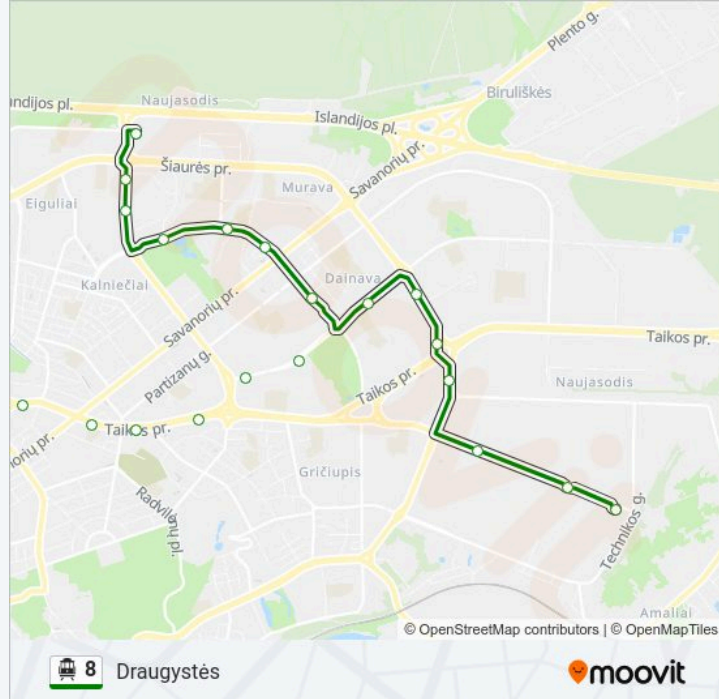

**8 maršrutas****Draugystės**

Gauti Programėlę

8 Troleibusas maršrutas (Draugystės) turi 4 kryptis. Reguliariomis darbo dienomis, darbo valandos yra:
(1) Draugystės: 04:24-06:31 (2) Draugystės G.: 04:47-22:44 (3) Islandijos Pl.: 14:54-22:39 (4) Varnių G.: 04:15-23:17
Naudokite Moovit App, kad rastumėte arčiau 8 Troleibusas stotelę netoliese ir kada atvyksta kitas 8 Troleibusas.

Kryptis: Draugystės

25 stotelė

[PERŽIURĖTI MARŠRUTO TVARKARAŠTĮ](#)

Varnių G.
Panerių G.
Vilijampolės Turgavietė
Jonavos G.
Nuokalnės G.
Lietuvos Inžinerijos Kolegija
Kauno Aklyjų Ir Silpnaregių Centras
J. Basanavičiaus Al.
A. Baranausko G.
Birželio 23-losios G.
Draugystės Parkas
Islandijos Pl.
S. Žukausko G.
Eiguliai
Čečėnijos Aikštė
V. Landsbergio-Žemkalnio G.
Pakraščio G.
Turgavietė
V. Krėvės Pr.
Kauno Kolegija
Taikos Pr.

8 Troleibusas grafikas

Draugystės maršruto grafikas:

| | |
|----------------|-------------|
| pirmadienis | 04:24-06:31 |
| antradienis | 04:24-06:31 |
| trečiadienis | 04:24-06:31 |
| ketvirtadienis | 04:24-06:31 |
| penktadienis | 04:24-06:31 |
| šeštadienis | 05:49-22:07 |
| sekmadienis | 05:49-22:07 |

8 Troleibusas informacija**Kryptis:** Draugystės**Stotelės:** 25**Kelionės trukmė:** 25 min**Maršruto apžvalga:**

Urmas

Kauno Gelžbetonis

Gamyklos

Draugystės G.

Kryptis: Draugystės G.

26 stotelė

[PERŽIŪRĖTI MARŠRUTO TVARKARAŠTĮ](#)