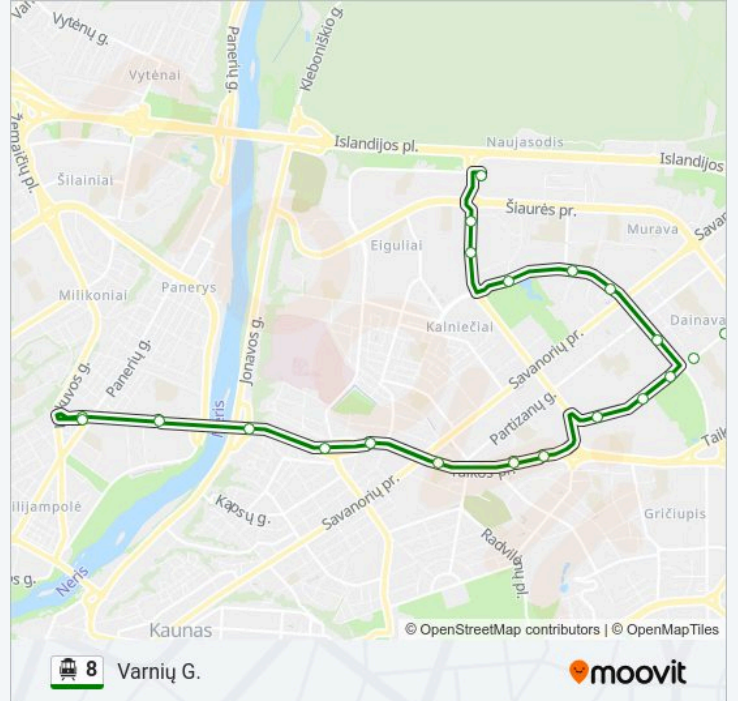

Lietuvos Inžinerijos Kolegija

Nuokalnės G.

Jonavos G.

Vilijampolės Turgavietė

Panerių G.

Varnių G.

8 Troleibusas tvarkaraščiai ir maršrutų žemėlapiai prieinami autonominiu režimu PDF formatu moovitapp.com svetainėje. Pasinaudokite Moovit App, kad pamatytumėte atvykimo laikus gyvai, traukinių ar metro tvarkaraščius, ir detalius krypčių nurodymus visam viešajam transportui Vilnius mieste.

© 2024 Moovit - Visos teisės saugomos