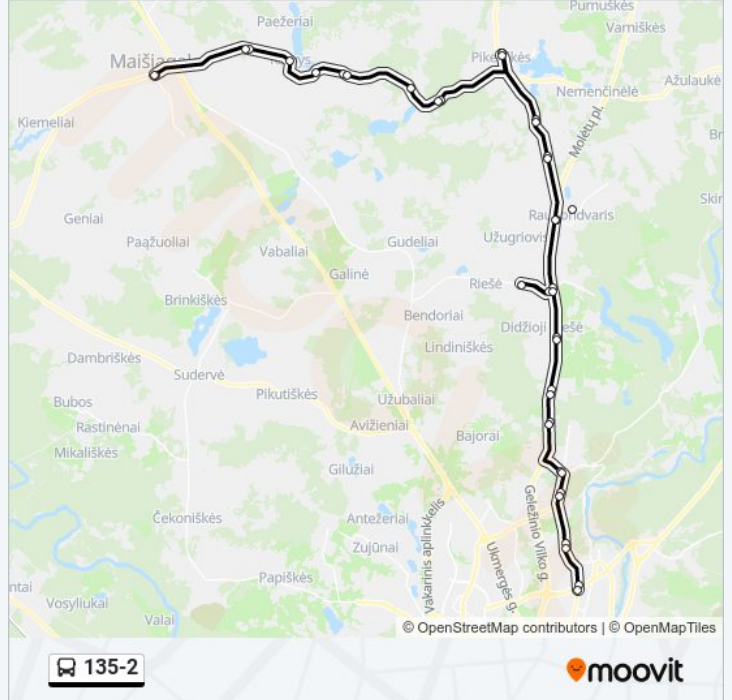

135-2 autobus tvarkaraščiai ir maršrutų žemėlapiai prieinami autonominiu režimu PDF formatu moovitapp.com svetainėje. Pasinaudokite [Moovit App](#), kad pamatytumėte atvykimo laikus gyvai, traukinių ar metro tvarkaraščius, ir detalius kryptių nurodymus visam viešajam transportui Vilnius mieste.

[Apie Moovit](#) • [MaaS sprendimai](#) • [Palaikomos šalys](#) • [Mooviter bendruomenė](#)

© 2024 Moovit - Visos teisės saugomos

Peržiūrėti atvykimo laikus gyvai