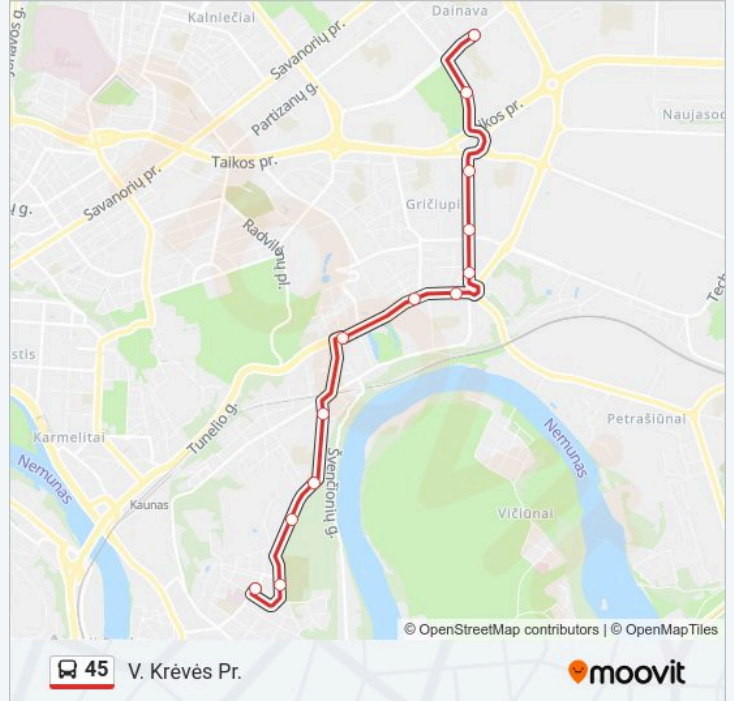

Naudokite Moovit App, kad rastumėte arčiau 45 autobusas stotelę netoliese ir kada atvyksta kitas 45 autobusas.

Kryptis: V. Krėvės Pr.

13 stotelė

[PERŽIŪRĖTI MARŠRUTO TVARKARAŠTĮ](#)

Kauno Ligoninė

Karių Kapinės

Kovo 11-Osios Gimnazija

Draugystės Parkas

V. Krėvės Pr.

45 autobusas grafikas

V. Krėvės Pr. maršruto grafikas:

pirmadienis	10:23
antradienis	10:23
trečiadienis	10:23
ketvirtadienis	10:23
penktadienis	10:23
šeštadienis	Neveikia
sekmadienis	Neveikia

45 autobusas informacija

Kryptis: V. Krėvės Pr.

Stotelės: 13

Kelionės trukmė: 17 min

Maršruto apžvalga:

Kryptis: Kauno Ligoninė (Šančiai)

23 stotelė

[PERŽIŪRĖTI MARŠRUTO TVARKARAŠTĮ](#)

45 autobusas informacija

Kryptis: Palemonas

Stotelės: 25

Kelionės trukmė: 32 min

Maršruto apžvalga:

Elektrinė

Kitron-Novameta

Ateities Pl.