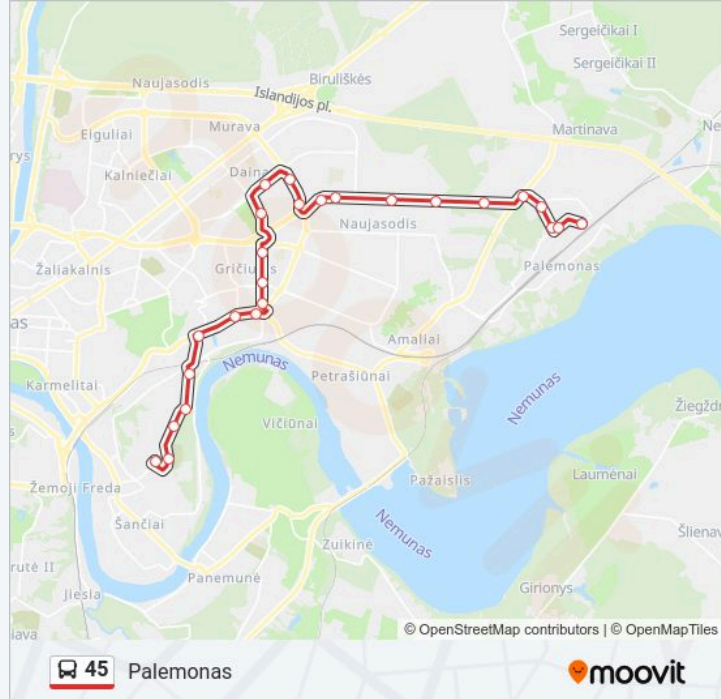

Elektrinė

Kitron-Novameta

Ateities Pl.

Pravienos G.

Pyvesos G.

Merkio G.

Palemono G.

45 autobusas tvarkaraščiai ir maršrutų žemėlapiai prieinami autonominiu režimu PDF formatu moovitapp.com svetainėje. Pasinaudokite Moovit App, kad pamatytumėte atvykimo laikus gyvai, traukinių ar metro tvarkaraščius, ir detalius kryptių nurodymus visam viešajam transportui Vilnius mieste.

© 2024 Moovit - Visos teisės saugomos