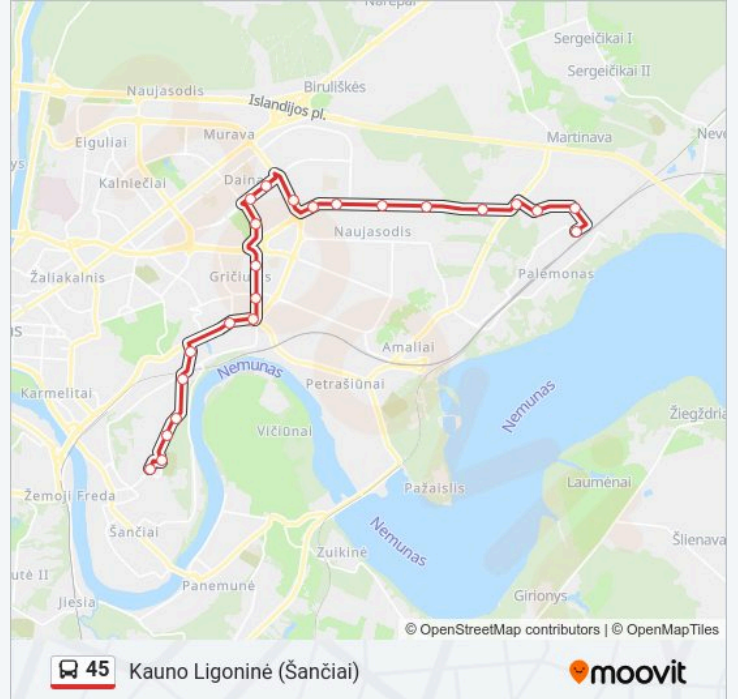

Prancūzų G.

Žarėnų G.

Ašmenos 1-Oji G.

Karių Kapinės

Kauno Ligoninė

Kryptis: Palemonas

25 stotelė

[PERŽIŪRĖTI MARŠRUTO TVARKARAŠTĮ](#)

Kauno Ligoninė

Karių Kapinės

Ašmenos 1-Oji G.

Žarėnų G.

Prancūzų G.

Breslaujos G.

Pašilės G.

6-Asis Fortas

Vienybės G.

Girstutis

Kovo 11-Osios Gimnazija

Draugystės Parkas

V. Krėvės Pr.

Kauno Kolegija

Taikos Pr.

Degalinė

Kauno Pienas

Regitra

45 autobusas grafikas

Palemonas maršruto grafikas:

pirmadienis	04:22 - 22:13
antradienis	04:22 - 22:13
trečiadienis	04:22 - 22:13
ketvirtadienis	04:22 - 22:13
penktadienis	04:22 - 22:13
šeštadienis	05:23 - 20:24
sekmadienis	05:23 - 20:24

45 autobusas informacija

Kryptis: Palemonas

Stotelės: 25

Kelionės trukmė: 32 min

Maršruto apžvalga: