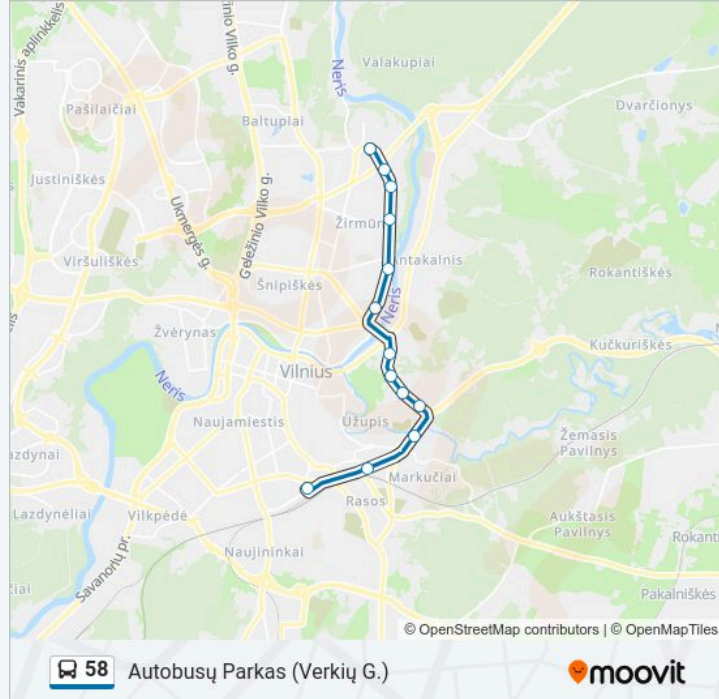

Žirmūnų Seniūnija

Kryptis: Grigaičiai

47 stotelė

[PERŽIŪRĖTI MARŠRUTO TVARKARAŠTĮ](#)

Žirmūnų Seniūnija

Šiaurės Miestelis

Minties St.

Liepkalnis

Rudaminos St.

Dzūkų St.

Panevėžio St.

Autobusų Parkas

Kareivių St.

Vasaros St.

Krivių St.

Filaretų St.

Belmontas

Polocko St.

Srovės St.

Rudens St.

Šaudykla

Mildos St.

58 autobusas grafikas

Grigaičiai maršruto grafikas:

pirmadienis	04:49-22:27
antradienis	04:49-22:27
trečiadienis	04:49-22:27
ketvirtadienis	04:49-22:27
penktadienis	04:49-22:27
šeštadienis	05:13-22:25
sekmadienis	05:52-22:25

58 autobusas informacija

Kryptis: Grigaičiai

Stotelės: 47

Kelionės trukmė: 40 min

Maršruto apžvalga: