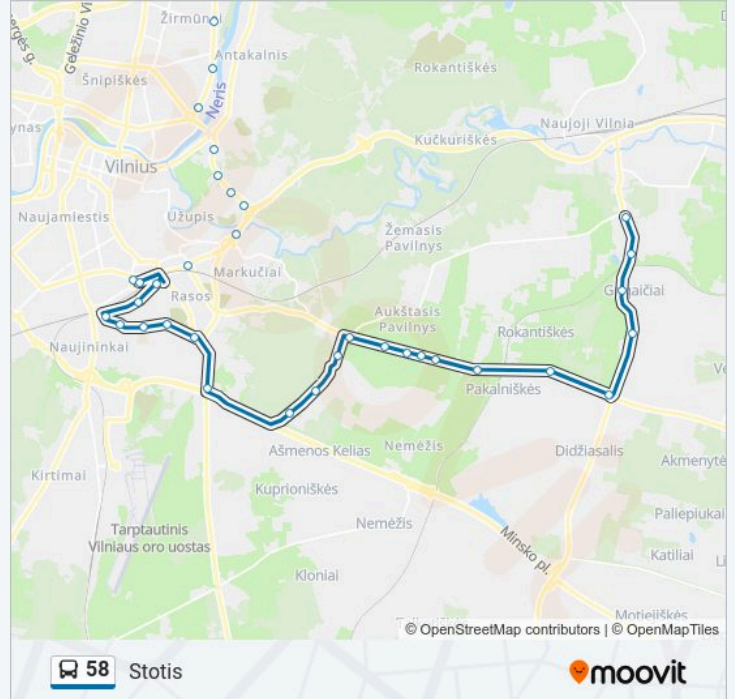

Perlojos St.

Merkinės St.

Žirmūnų Seniūnija

Žirmūnai

Šiaurės Miestelis

Minties St.

Tuskulėnų Rimties Parkas

Filaretų St.

Polocko St.

Gervėčių St.

Rudaminos St.

Dzūkų St.

Panevėžio St.

Pelesos St.

Drujos St.

Stotis

Stotis

Kryptis: Autobusų Parkas (Verkių G.)

13 stotelė

[PERŽIŪRĖTI MARŠRUTO TVARKARAŠTĮ](#)

Stotis

Gervėčių St.

Drujos St.

Polocko St.

Filaretų St.

Krivių St.

Vasaros St.

Tuskulėnų Rimties Parkas

Minties St.

Šiaurės Miestelis

Žirmūnai

Kareivių St.

58 autobusas grafikas

Autobusų Parkas (Verkių G.) maršruto grafikas:

pirmadienis	19:29-23:45
antradienis	19:29-23:45
trečiadienis	19:29-23:45
ketvirtadienis	19:29-23:45
penktadienis	19:29-23:45
šeštadienis	18:06-23:43
sekmadienis	18:06-23:43

58 autobusas informacija

Kryptis: Autobusų Parkas (Verkių G.)

Stotelės: 13

Kelionės trukmė: 17 min

Maršruto apžvalga: