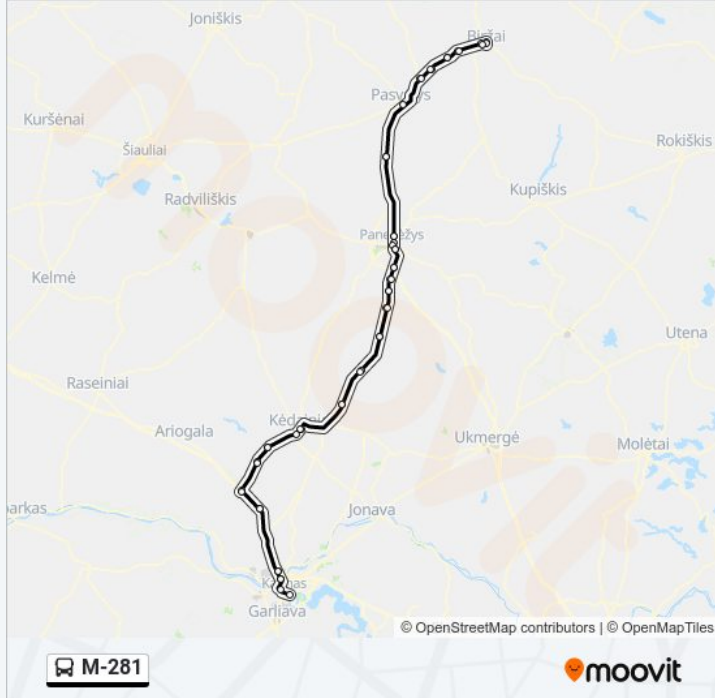

Josvainiai

Maleikoniai

Cinkiškiai

Babtai

Devintas Fortas

Šilainių Poliklinika

Kauno Pilis

Kauno Autobusų Stotis

M-281 autobusas tvarkaraščiai ir maršrutų žemėlapiai prieinami autonominiu režimu PDF formatu moovitapp.com svetainėje. Pasinaudokite [Moovit App](#), kad pamatytumėte atvykimo laikus gyvai, traukinių ar metro tvarkaraščius, ir detalius krypčių nurodymus visam viešajam transportui Vilnius mieste.

[Apie Moovit](#) • [MaaS sprendimai](#) • [Palaikomos šalys](#) • [Mooviter bendruomenė](#)

© 2024 Moovit - Visos teisės saugomos

Peržiūrėti atvykimo laikus gyvai